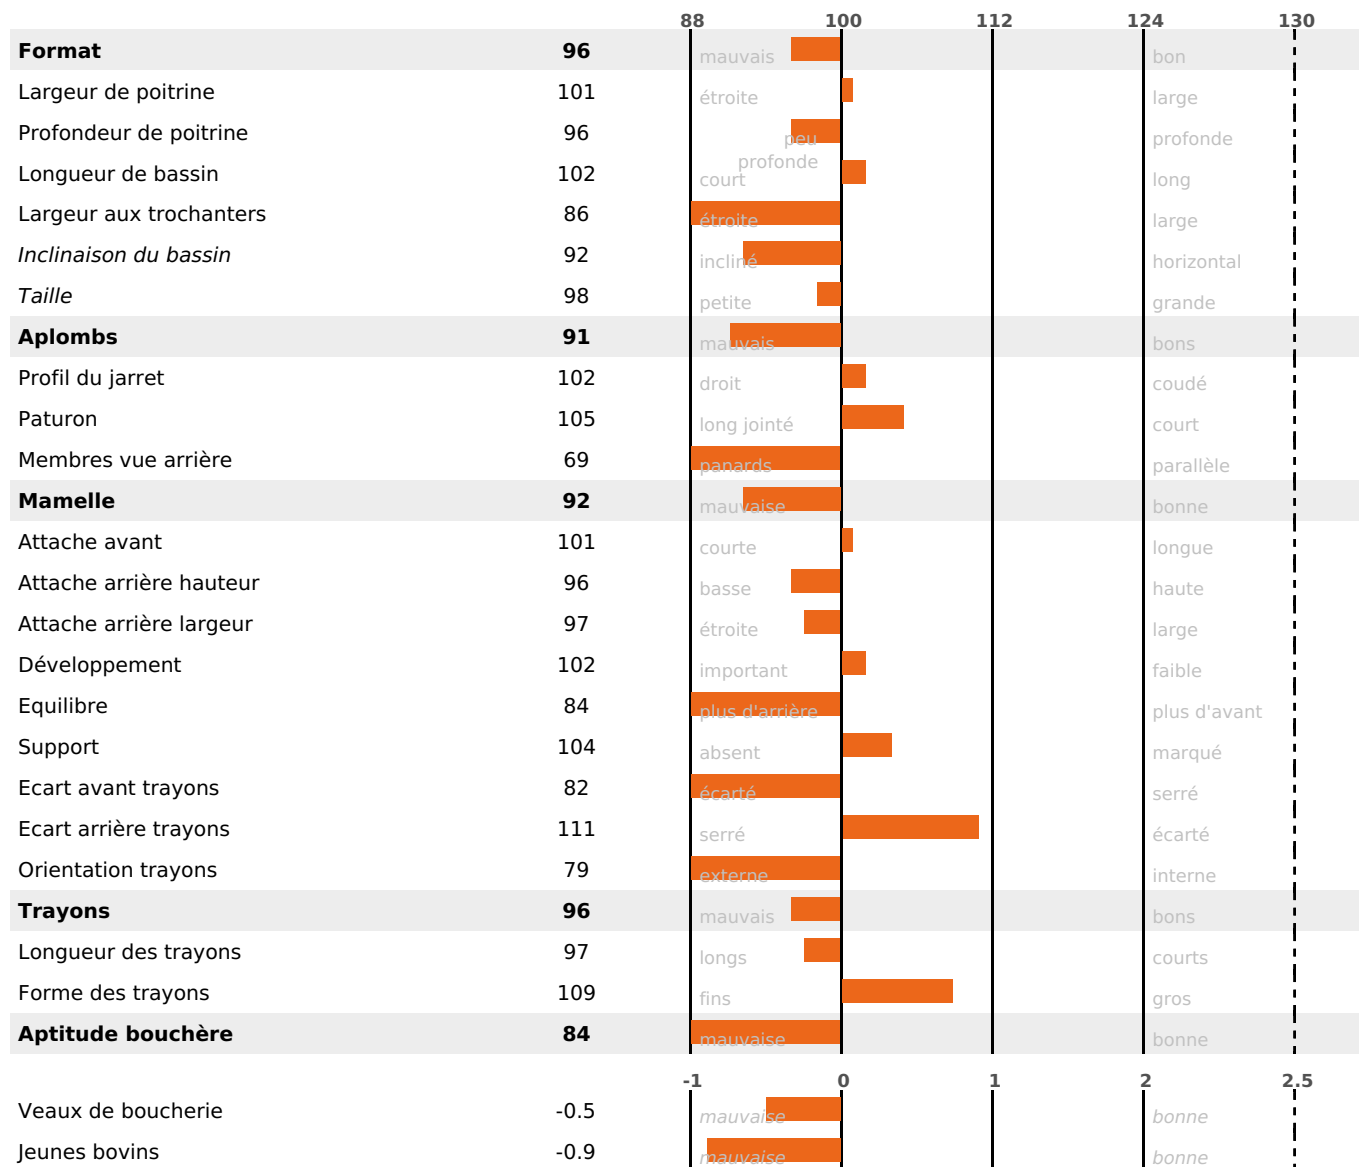

PRODUCTION

Synthèse laitière -9

334 fille(s) - 306 troupeau(x) - **CD 95%**

LAIT	MP	MG	TP	TB	K-CAS	B-CAS
-114	-7	-5	-0.6	-0.2	AB	

FONCTIONNELS

MILCA : MIC / MTC : MTC
MTETR : NC

NAI	VEL	VIN	VIV
95	95	95	95

SANTÉ

NOU
VEAU

200 fille(s) - 185 troupeau(x) - **CD 87**

FR 7020508097 - N° 84934

NAISSEUR : GAEC DES TROIS PROVINCES

MÈRE : ENERGIE

2-305 8013KG 37,4 34,8