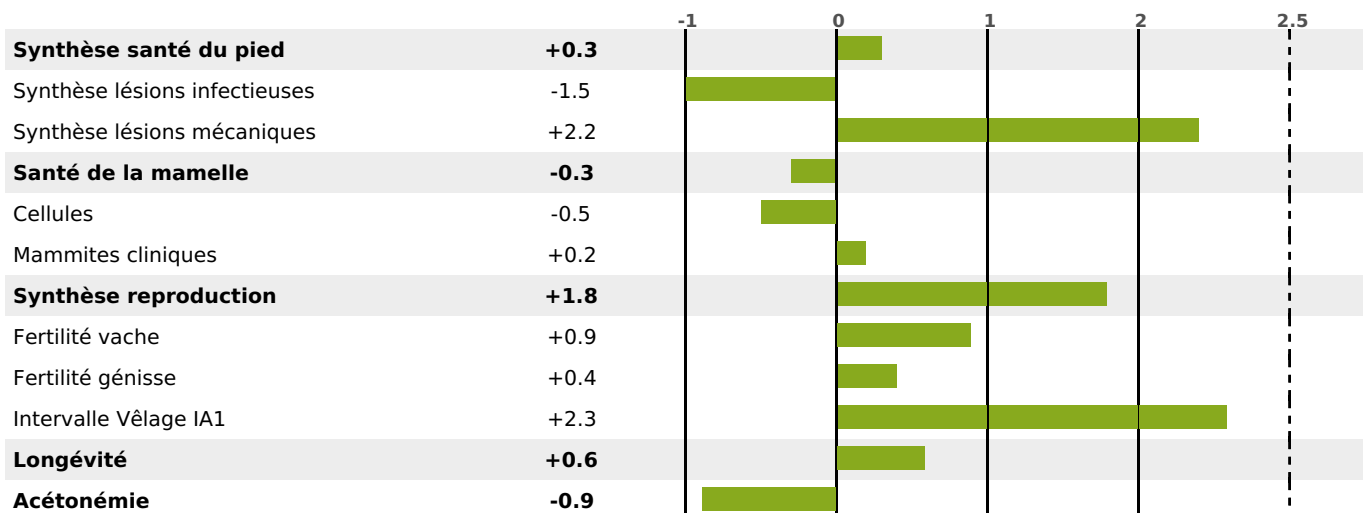

PRODUCTION

Synthèse laitière -9

334 fille(s) - 306 troupeau(x) - **CD 95%**

LAIT	MP	MG	TP	TB	K-CAS	B-CAS
-114	-7	-5	-0.6	-0.2	AB	

FONCTIONNELS

MILCA : MIC / MTC : MTC
MTETR : NC

NAI	VEL	VIN	VIV
95	95	95	95

SANTÉ

NOU
VEAU

200 fille(s) - 185 troupeau(x) - **CD 87**

FR 7020508097 - N° 84934

NAISSEUR : GAEC DES TROIS PROVINCES

MÈRE : ENERGIE

2-305 8013KG 37,4 34,8