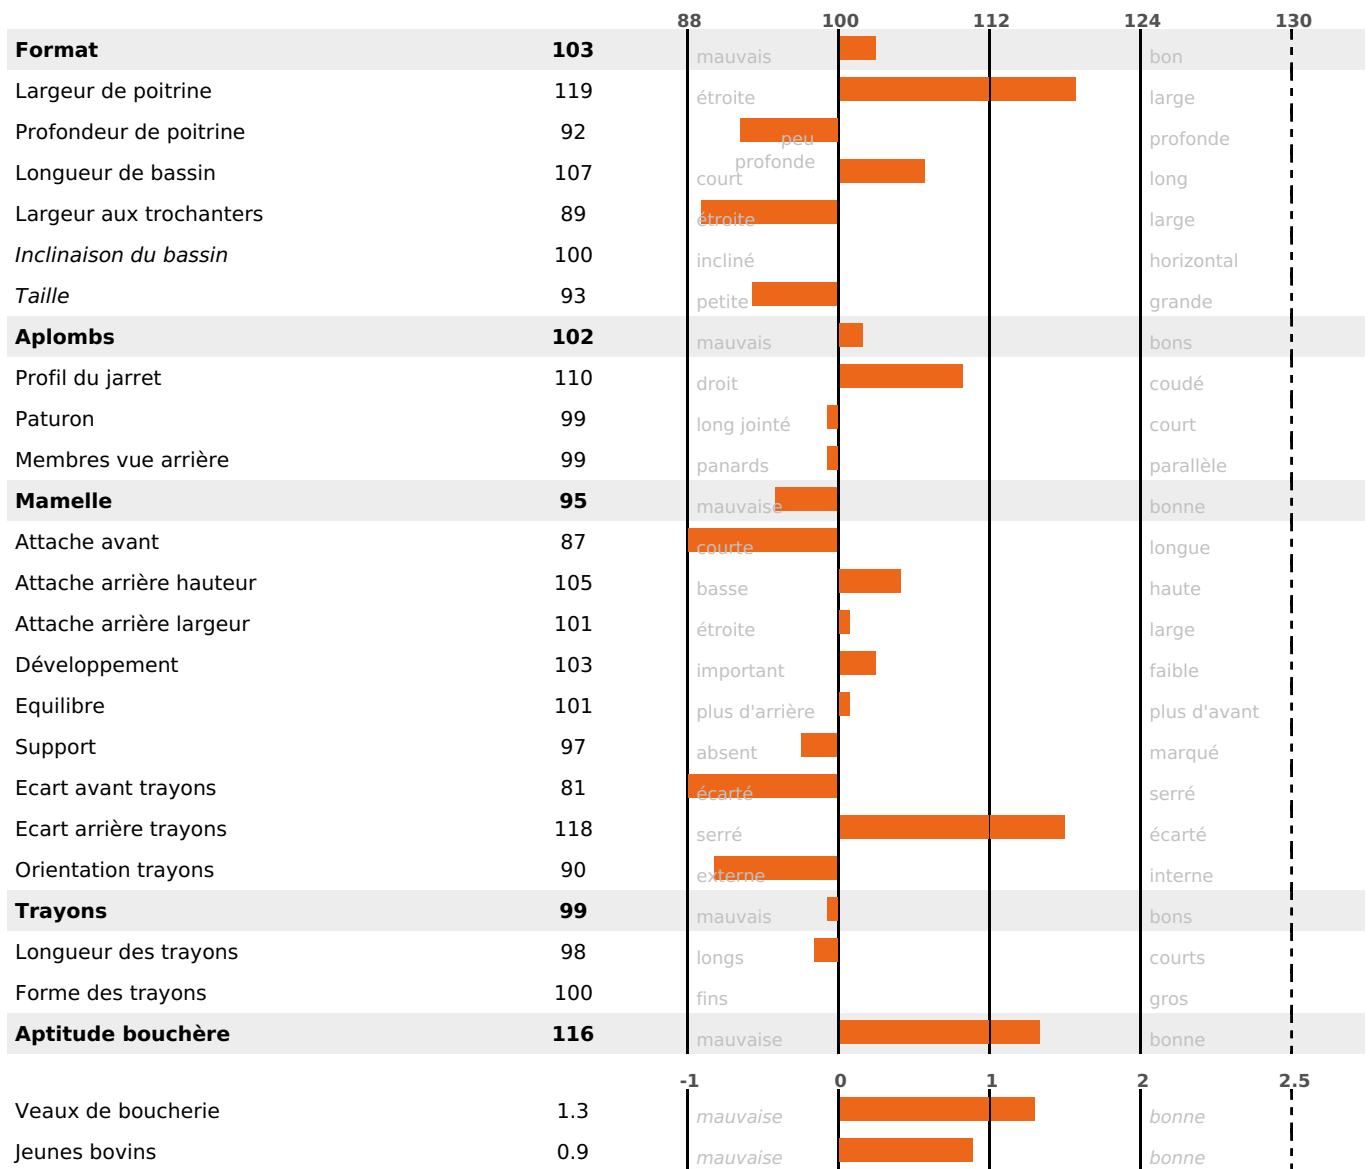

PRODUCTION

Synthèse laitière -19

2274 fille(s) - 1497 troupeau(x) - **CD 95%**

LAIT	MP	MG	TP	TB	K-CAS	B-CAS
-259	-16	-12	-1.1	-0.2	AB	

FONCTIONNELS

MILCA : MIF / MTCP : MTC
MTETR : NC

NAI	VEL	VIN	VIV
95	95	84	95

SANTÉ

NOU
VEAU

1632 fille(s) - 1102 troupeau(x) - **CD**

95

FR 4241878373 - N° 84306

NAISSEUR : EARL DUPUY

MÈRE : ELEGANCE

3-305 7452KG 36,9 32,7