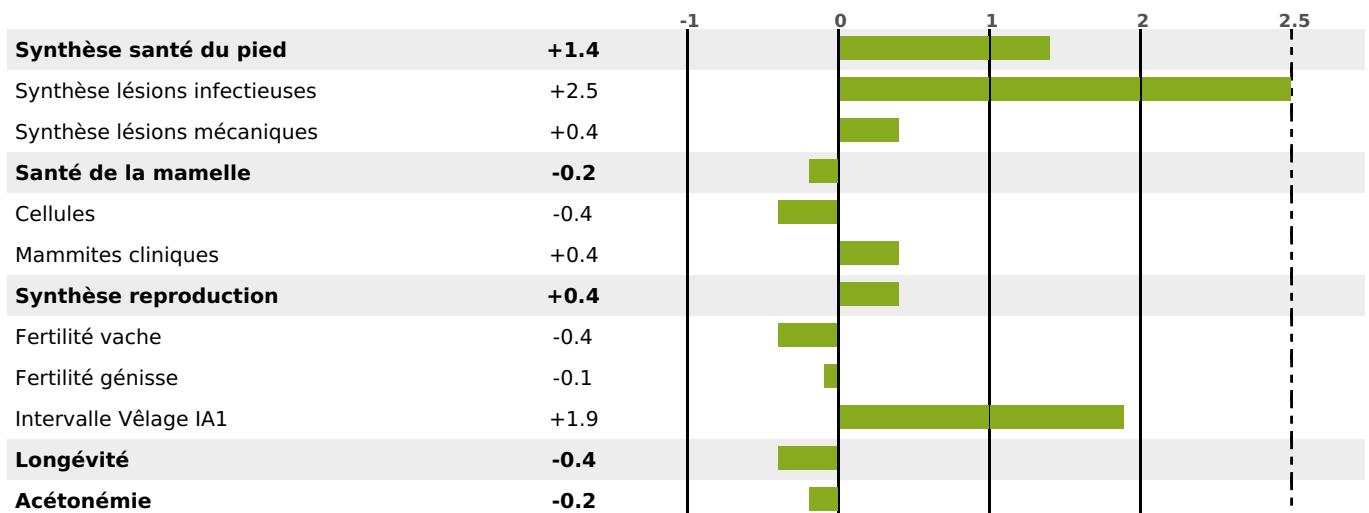

PRODUCTION

Synthèse laitière -19

2274 fille(s) - 1497 troupeau(x) - **CD 95%**

LAIT	MP	MG	TP	TB	K-CAS	B-CAS
-259	-16	-12	-1.1	-0.2	AB	

FONCTIONNELS

MILCA : MIF / MTCP : MTC
MTETR : NC

NAI	VEL	VIN	VIV
95	95	84	95

SANTÉ

NOU
VEAU

1632 fille(s) - 1102 troupeau(x) - **CD**

95

FR 4241878373 - N° 84306

NAISSEUR : EARL DUPUY

MÈRE : ELEGANCE

3-305 7452KG 36,9 32,7