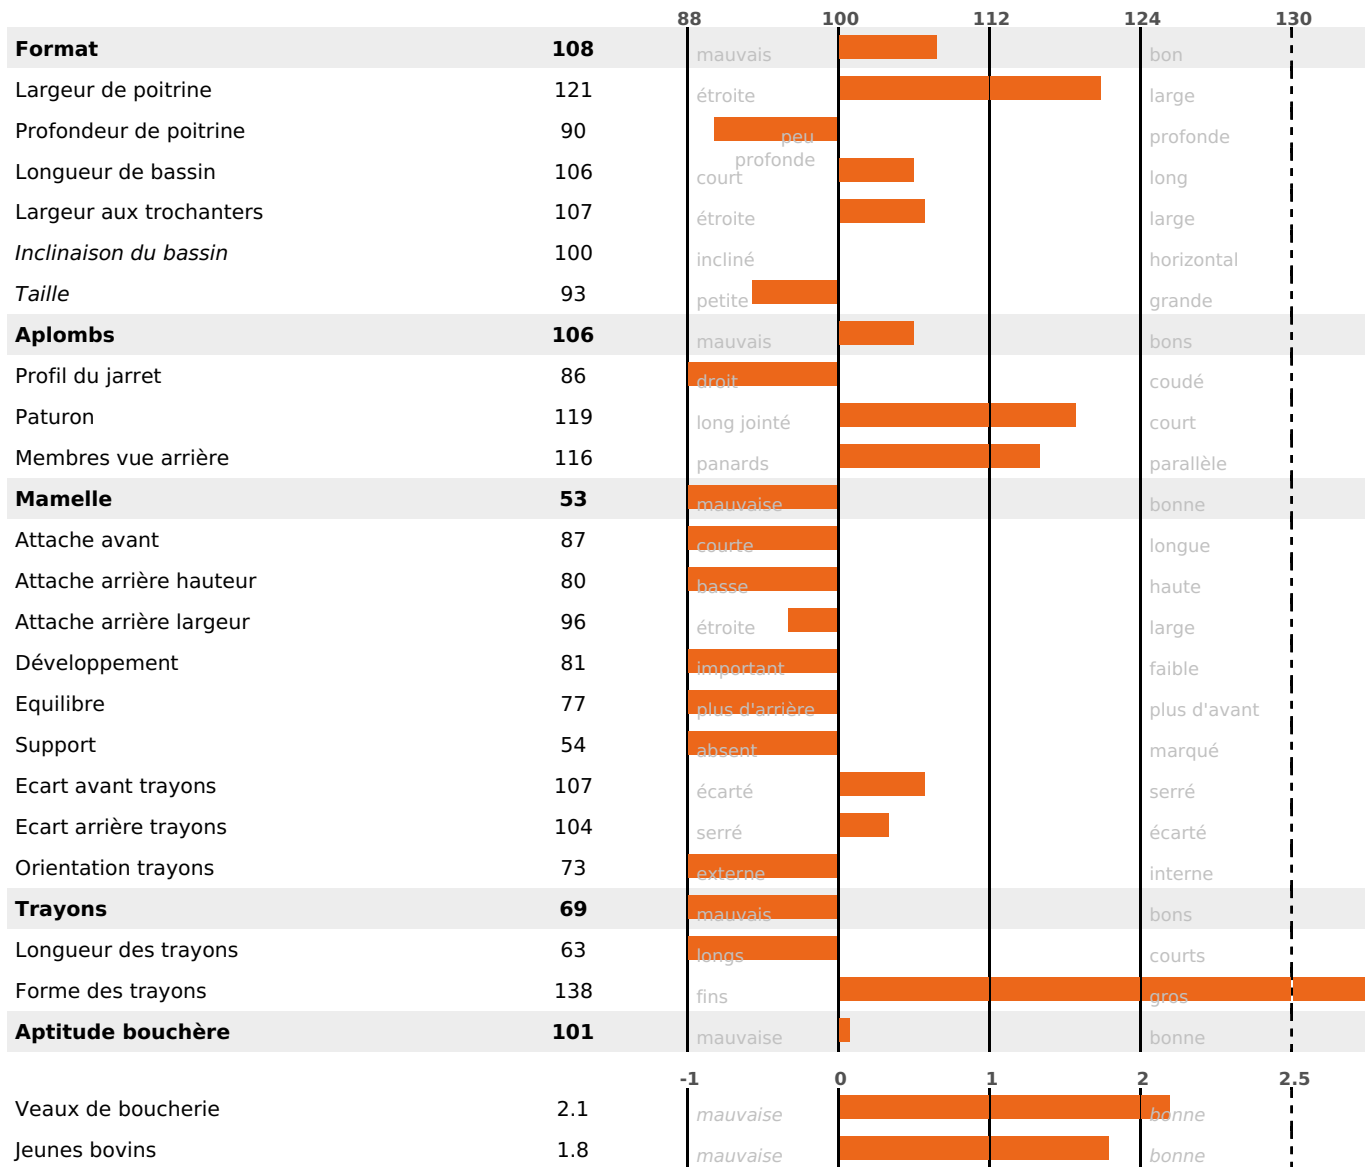

### PRODUCTION

Synthèse laitière **+19**

528 fille(s) - 448 troupeau(x) - **CD 95%**

LAIT	MP	MG	TP	TB	K-CAS	B-CAS
-120	+16	+1	+3	+0.9	<b>BB</b>	

### FONCTIONNELS

MILCA : MIF / MTCP : MTF  
MTETR : NC

NAI	VEL	VIN	VIV
86	95	95	95

### SANTÉ

NOU  
VEAU

330 fille(s) - 289 troupeau(x) - **CD 91**

FR 2544911791 - N° 85476

NAISSEUR : GAEC BONNET

MÈRE : FAUVETTE

2-259 5419KG 38,9 35,5