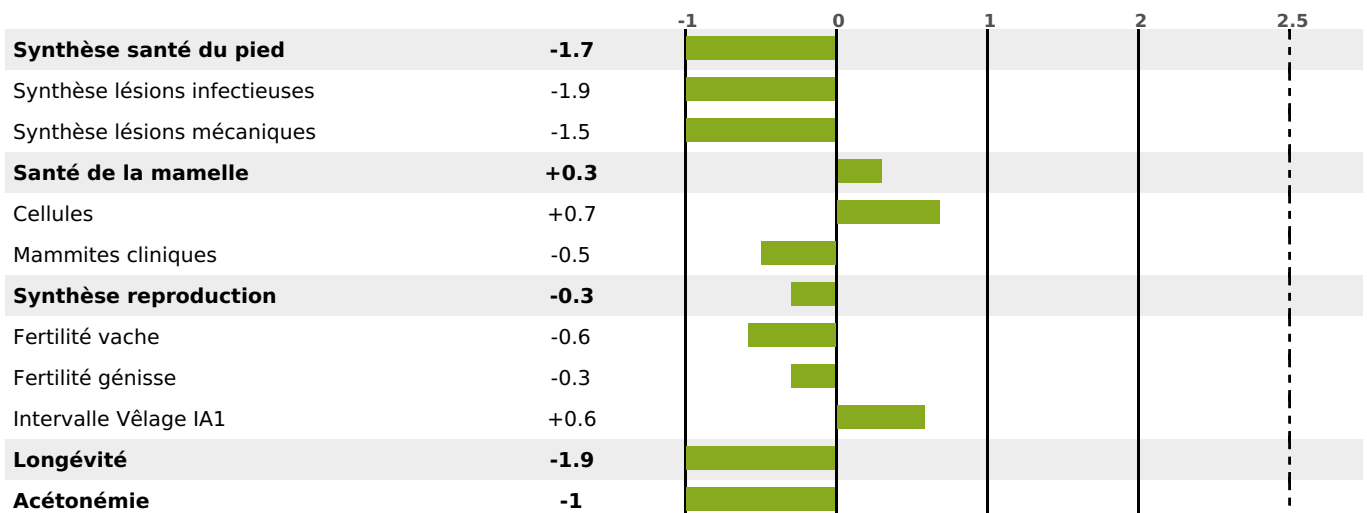

### FONCTIONNELS

MILCA : MIF / MTCP : MTF  
MTETR : NC

NAI	VEL	VIN	VIV
86	95	95	95

### SANTÉ

NOU  
VEAU

330 fille(s) - 289 troupeau(x) - **CD 91**

FR 2544911791 - N° 85476

NAISSEUR : GAEC BONNET

MÈRE : FAUVETTE

2-259 5419KG 38,9 35,5