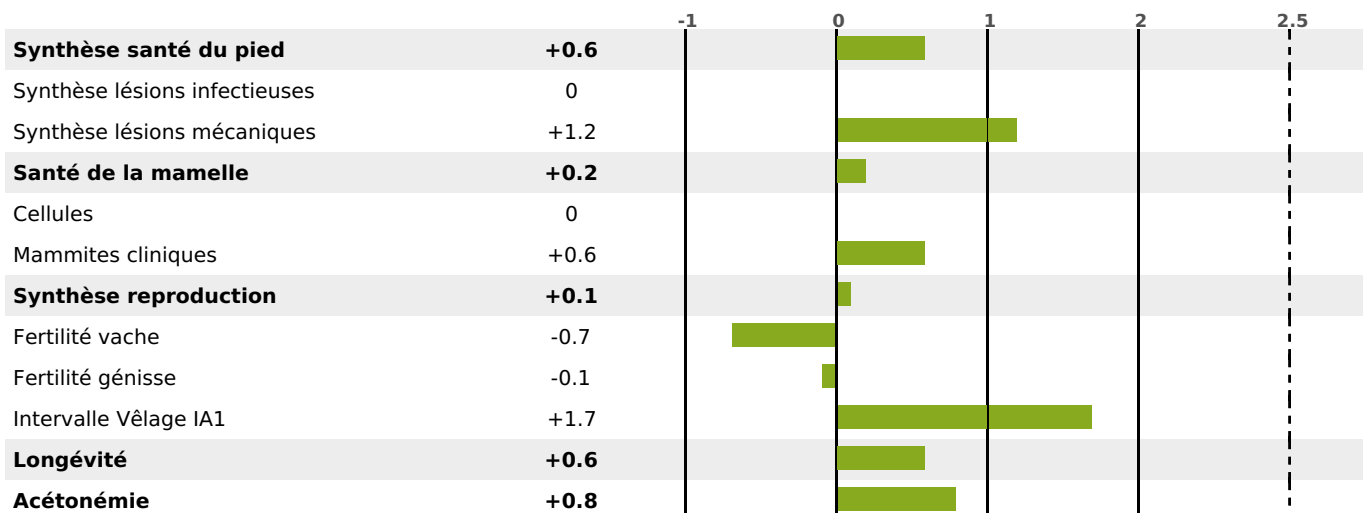

SANTÉ

NOU VEAU