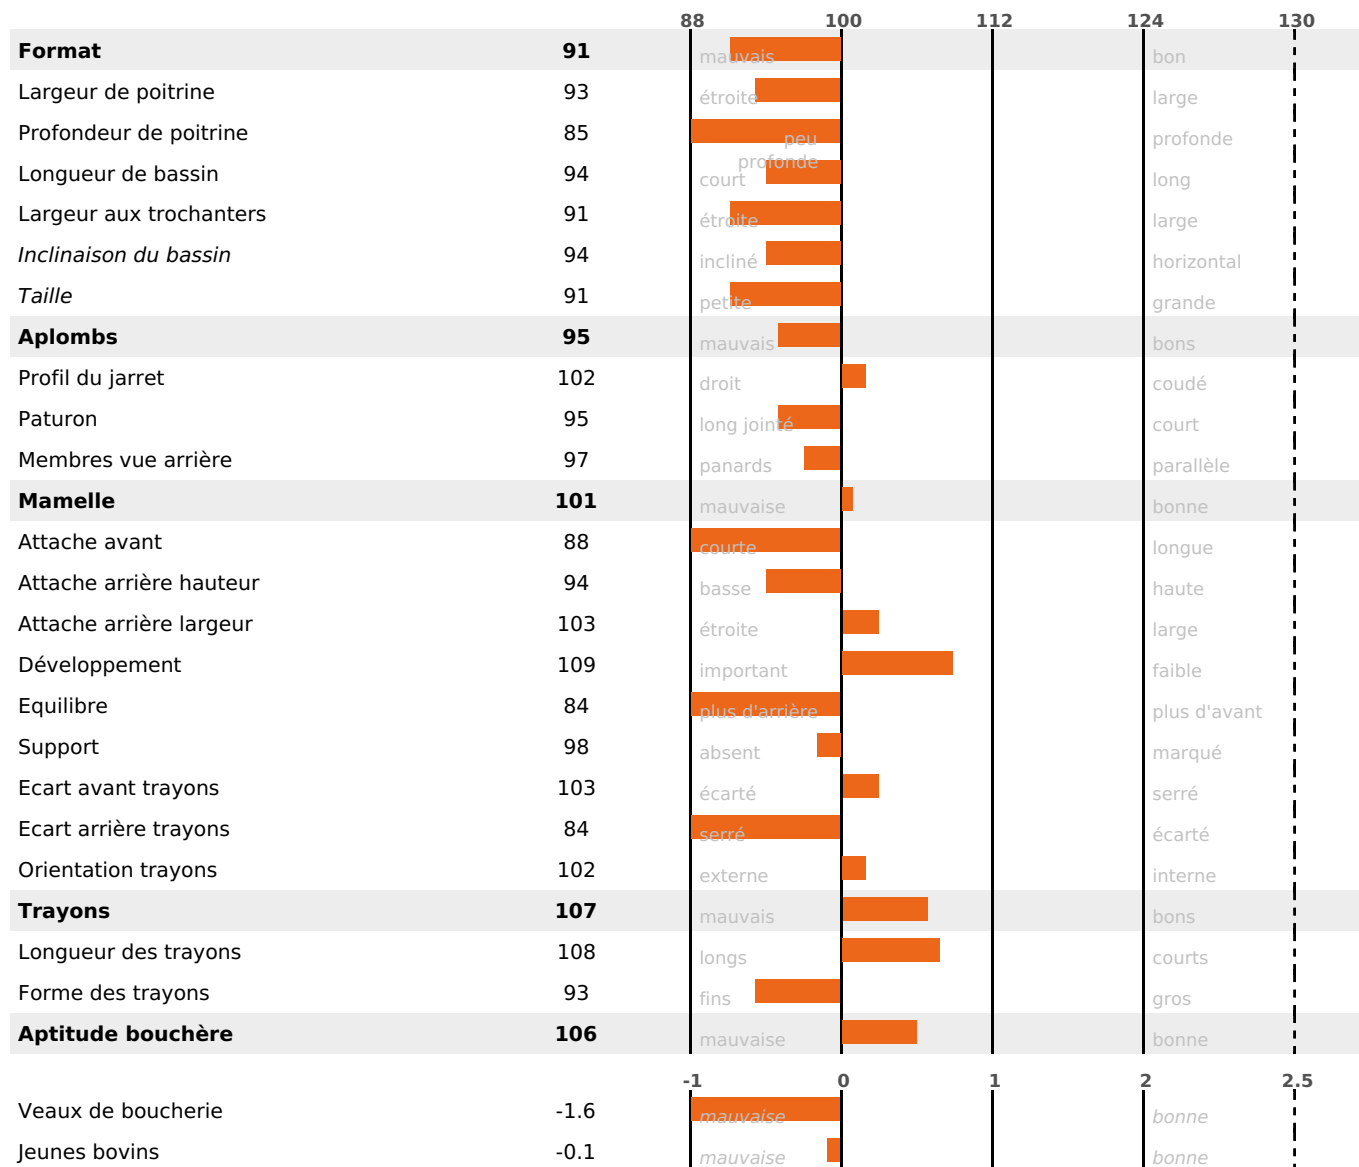

### PRODUCTION

Synthèse laitière -32

366 fille(s) - 330 troupeau(x) - **CD 95%**

LAIT	MP	MG	TP	TB	K-CAS	B-CAS
-882	-28	-27	+0.1	+1.2	AB	A2A2

### FONCTIONNELS

MILCA : MIF / MTCP : MTF  
MTETR : NC

NAI	VEL	VIN	VIV
95	94	95	95

### SANTÉ

NOU VEAU

265 fille(s) - 244 troupeau(x) - **CD 89**

FR 2550912614 - N° 83636

NAISSEUR : M DORNIER FLORENT

MÈRE : COSETTE

5-305 8055KG 40,3 36,2