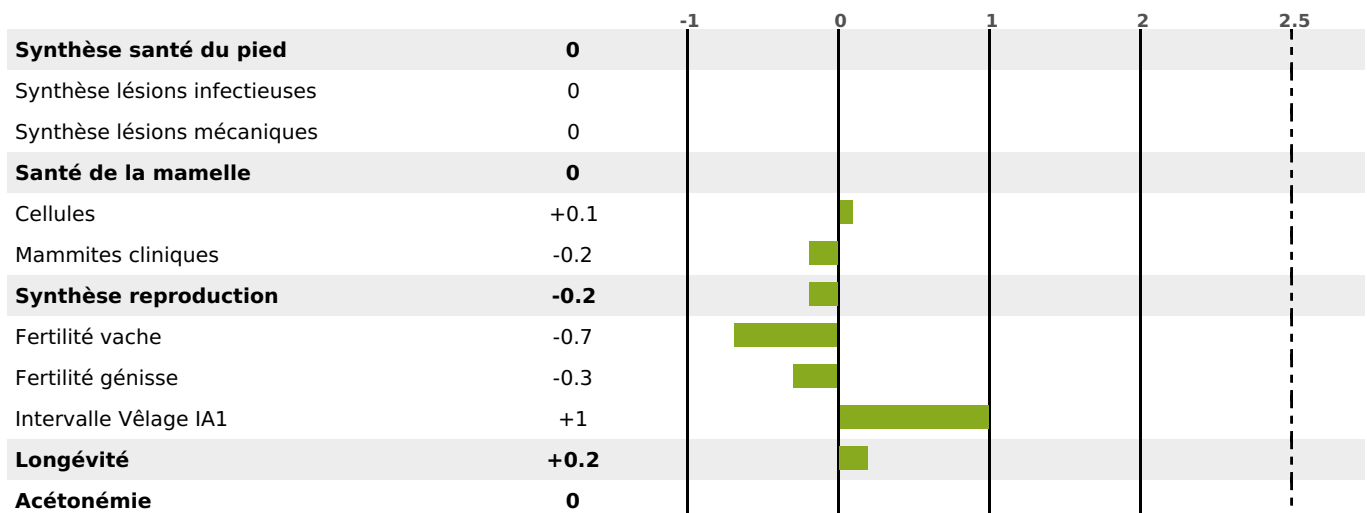

PRODUCTION

Synthèse laitière +2

979 fille(s) - 796 troupeau(x) - **CD 95%**

LAIT	MP	MG	TP	TB	K-CAS	B-CAS
+8	+4	-8	+0.5	-1.1	AB	A1A2

FONCTIONNELS

MILCA : MIF / MTCP : MTF
MTETR : NC

NAI	VEL	VIN	VIV
95	92	89	87

SANTÉ

NOU
VEAU

639 fille(s) - 529 troupeau(x) - **CD 95**

FR 0112010652 - N° 84028

NAISSEUR : GIE MONTBELIARDE HORIZON

MÈRE : EOSINE

3-305 11151KG 40,4 37,6