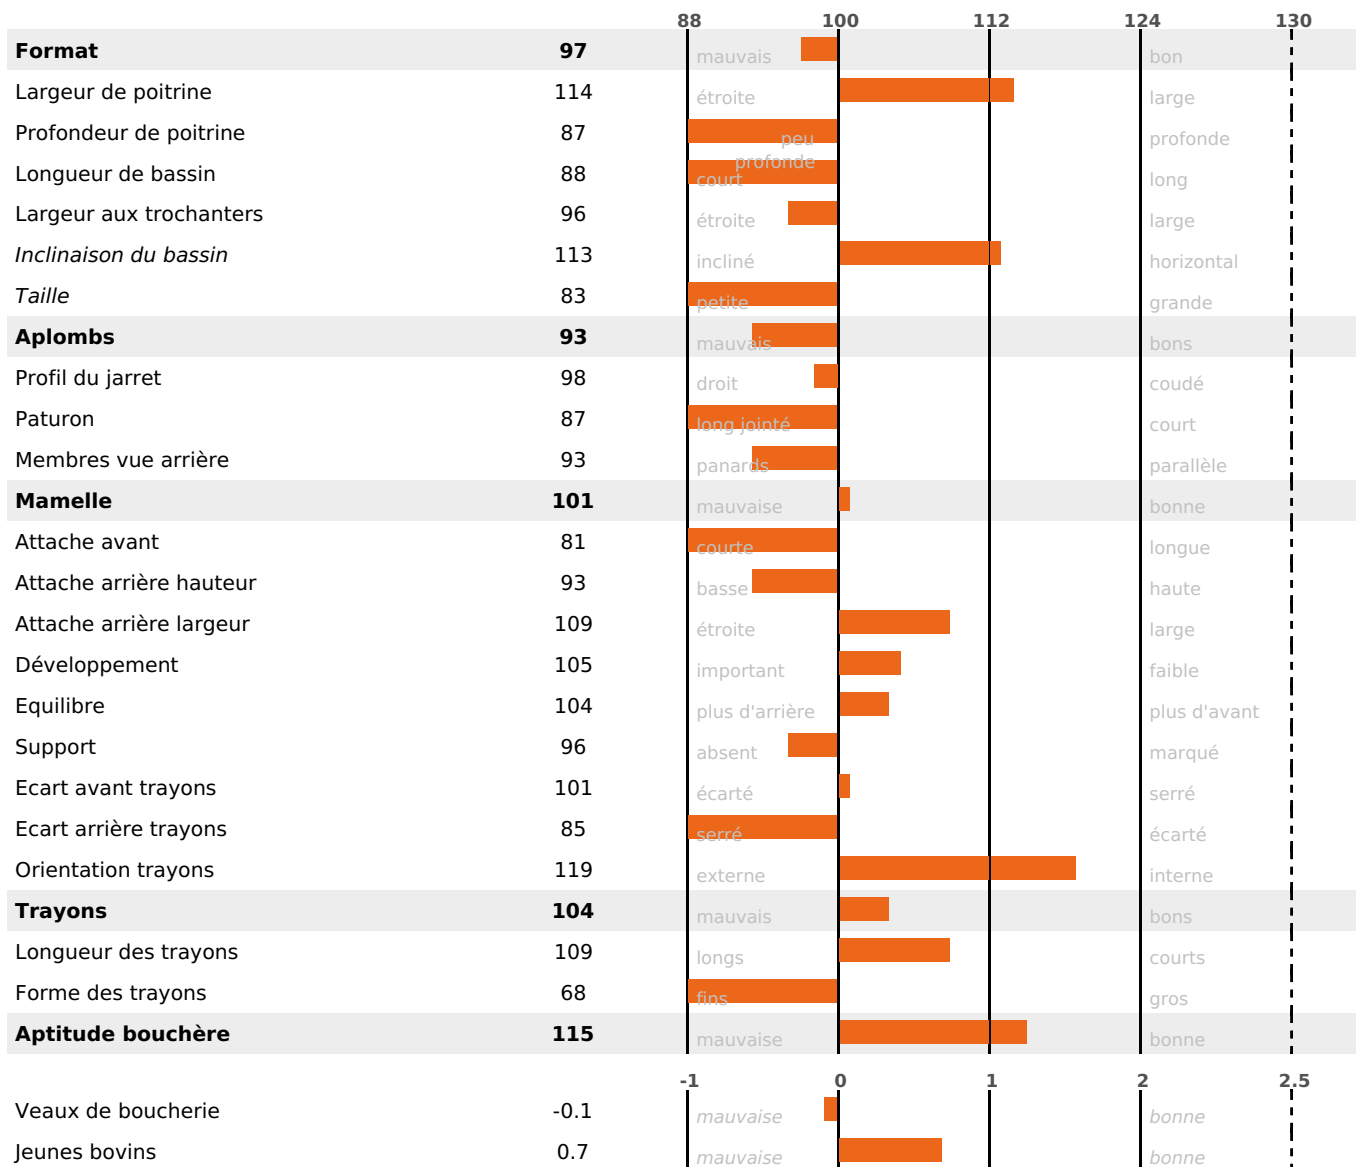

PRODUCTION

Synthèse laitière +2

979 fille(s) - 796 troupeau(x) - **CD 95%**

LAIT	MP	MG	TP	TB	K-CAS	B-CAS
+8	+4	-8	+0.5	-1.1	AB	A1A2

FONCTIONNELS

MILCA : MIF / MTCP : MTF
MTETR : NC

NAI	VEL	VIN	VIV
95	92	89	87

SANTÉ

NOU
VEAU

639 fille(s) - 529 troupeau(x) - **CD 95**

FR 0112010652 - N° 84028

NAISSEUR : GIE MONTBELIARDE HORIZON

MÈRE : EOSINE

3-305 11151KG 40,4 37,6