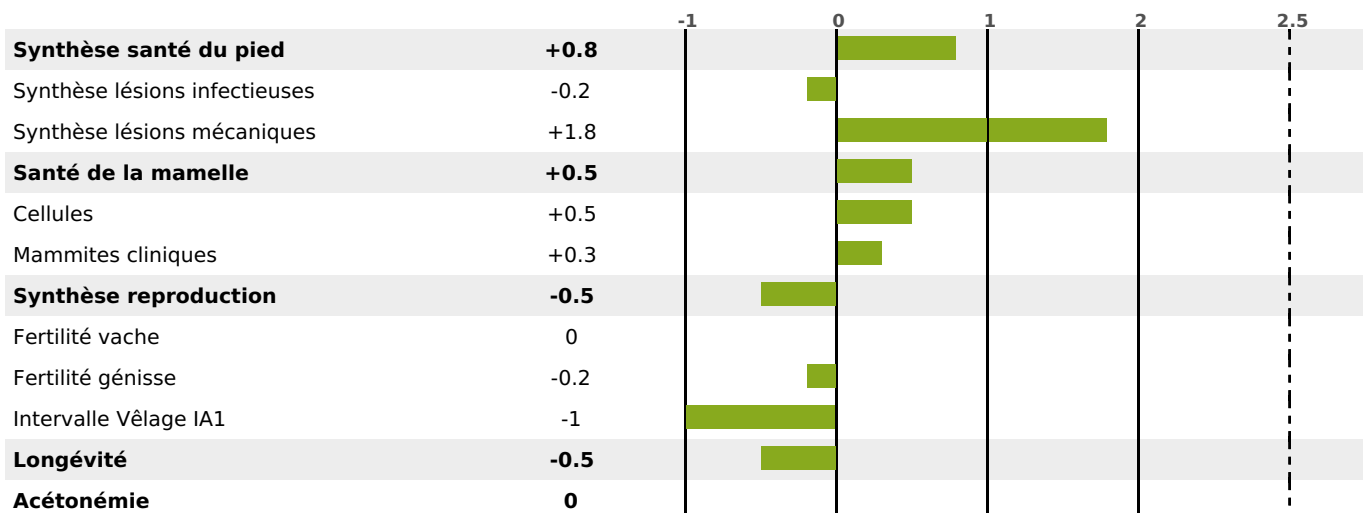

### FONCTIONNELS

MILCA : MIF / MTCP : MTF  
MTETR : NC

NAI	VEL	VIN	VIV
<b>87</b>	<b>95</b>	<b>86</b>	<b>95</b>

### SANTÉ

NOU VEAU

243 fille(s) - 220 troupeau(x) - **CD 89**

FR 4241807646 - N° 84280

NAISSEUR : GAEC DE VACHERESSE

MÈRE : ESPAGNE

4-305 11058KG 36,5 35,1