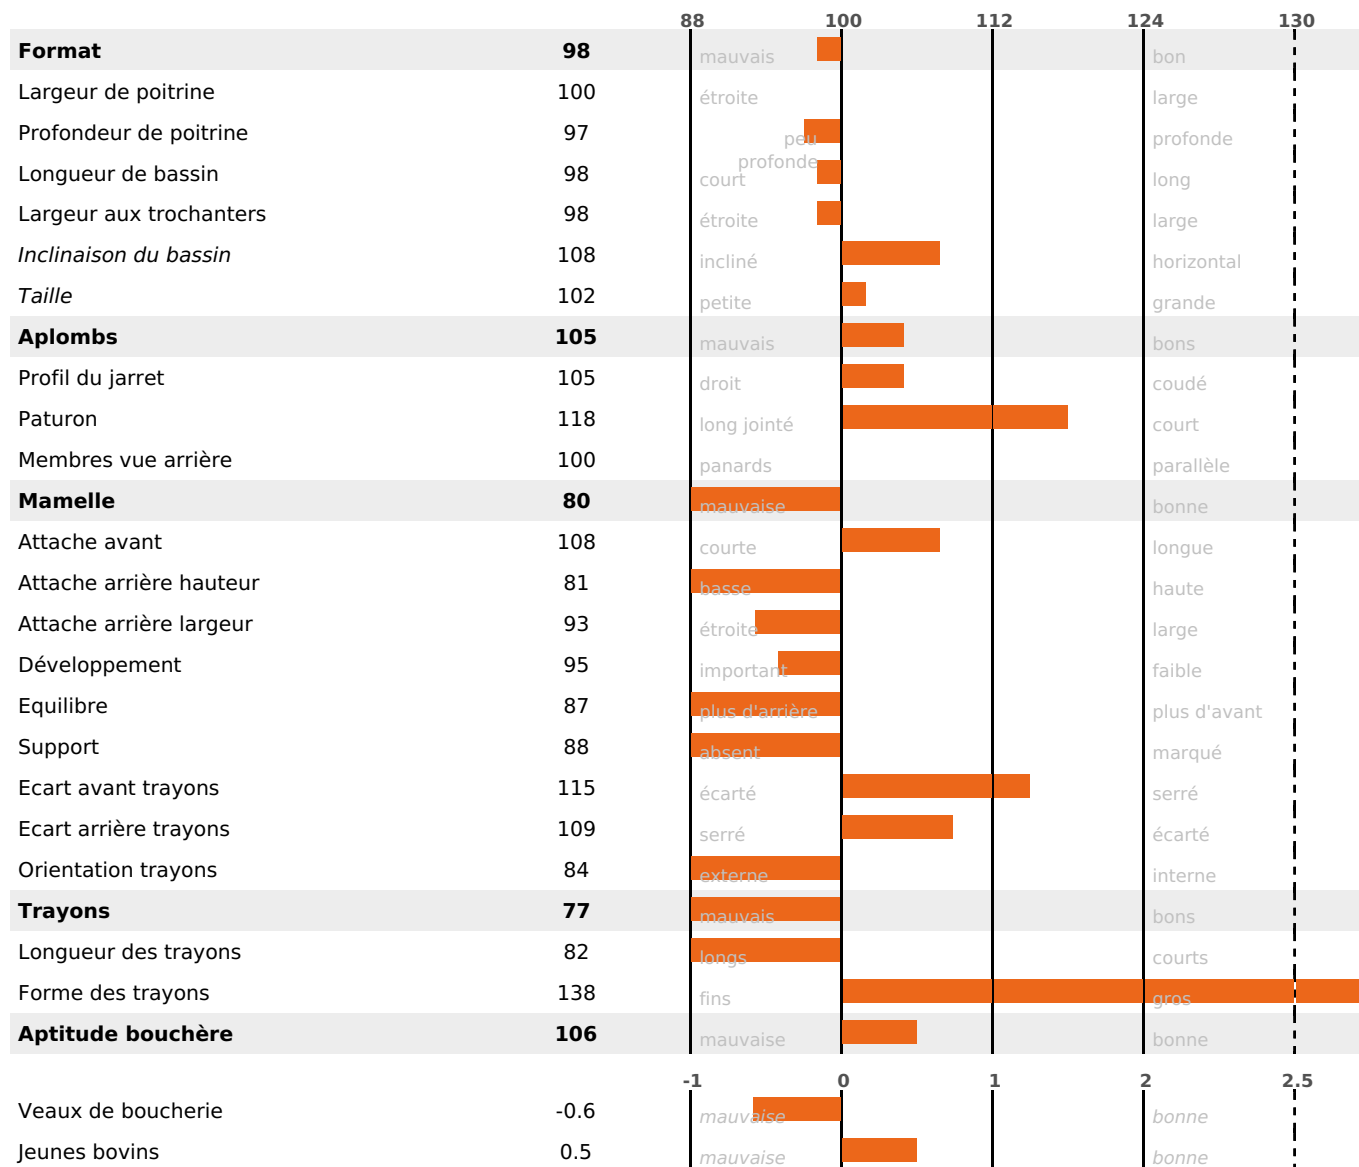

### PRODUCTION

Synthèse laitière **+19**

367 fille(s) - 337 troupeau(x) - **CD 95%**

LAIT	MP	MG	TP	TB	K-CAS	B-CAS
<b>+496</b>	<b>+17</b>	<b>+12</b>	<b>+0.3</b>	<b>-1</b>	<b>AB</b>	

### FONCTIONNELS

MILCA : MIF / MTCP : MTF  
MTETR : NC

NAI	VEL	VIN	VIV
<b>87</b>	<b>95</b>	<b>86</b>	<b>95</b>

### SANTÉ

NOU VEAU

243 fille(s) - 220 troupeau(x) - **CD 89**

FR 4241807646 - N° 84280

NAISSEUR : GAEC DE VACHERESSE

MÈRE : ESPAGNE

4-305 11058KG 36,5 35,1