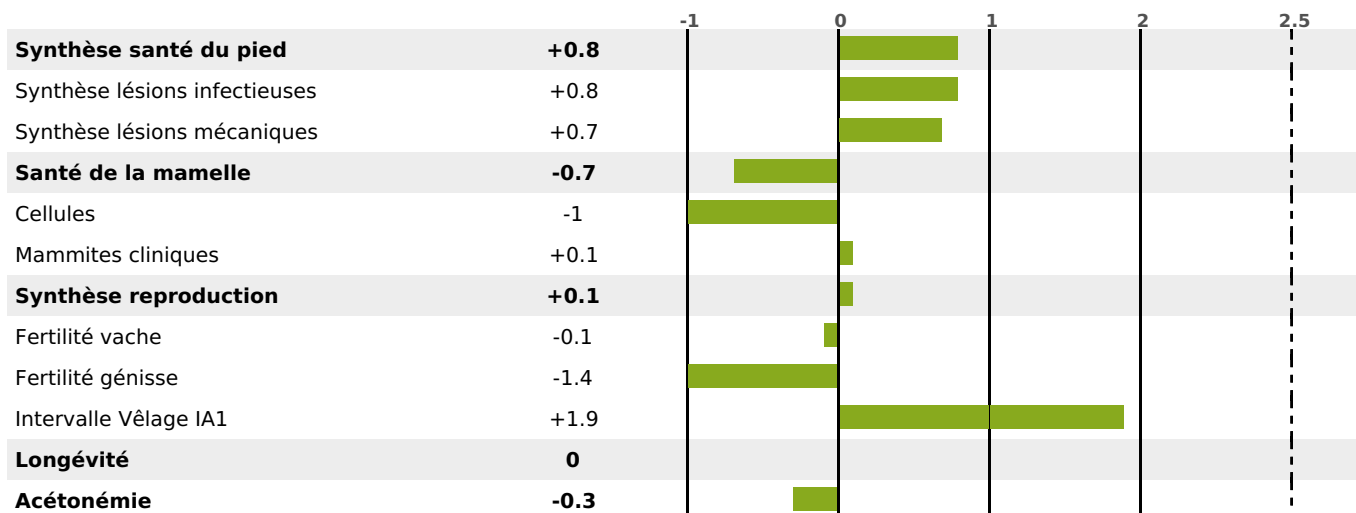

PRODUCTION

Synthèse laitière -9

12 fille(s) - 12 troupeau(x) - **CD 82%**

LAIT	MP	MG	TP	TB	K-CAS	B-CAS
+464	-2	-13	-2.4	-4.5	BB	A1A2

FONCTIONNELS

MILCA : MIF / MTCP : MTF

MTETR : NC

NAI	VEL	VIN	VIV
67	95	68	92

SANTÉ

NOU VEAU

12 fille(s) - 12 troupeau(x) - CD 69

FR 3548190511 - N° 85479
 NAISSEUR : GAEC DES PILTIERES
 MÈRE : FRIMOUSSE
 2-305 8819KG 36,4 35,0