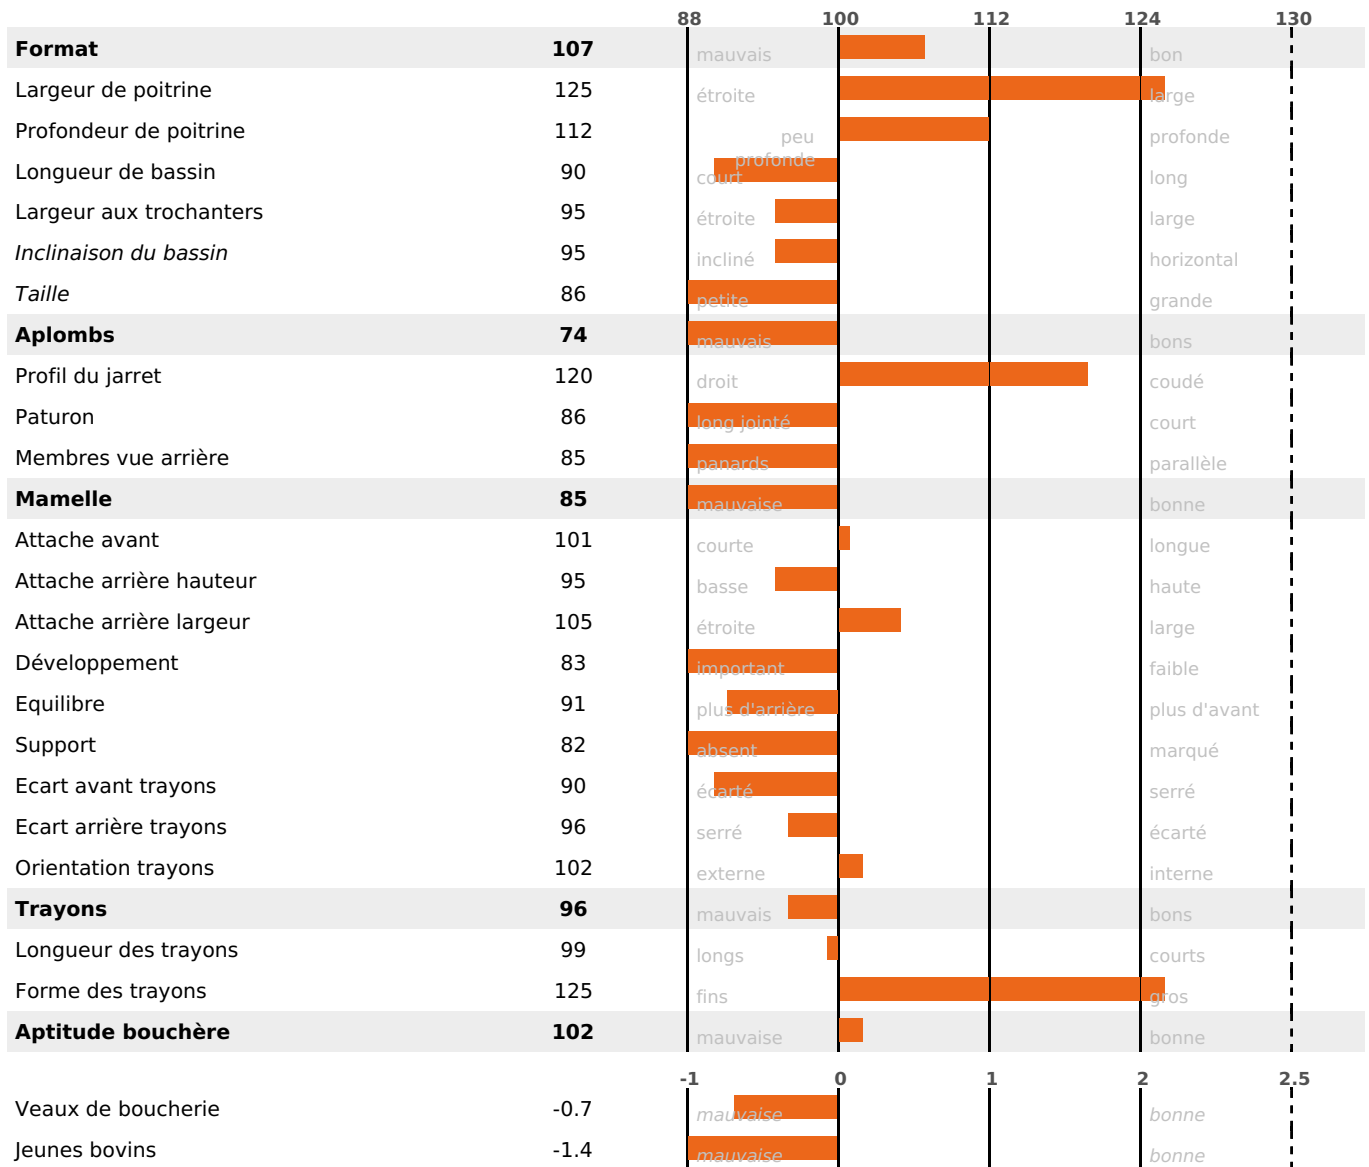

PRODUCTION

Synthèse laitière -9

12 fille(s) - 12 troupeau(x) - **CD 82%**

LAIT	MP	MG	TP	TB	K-CAS	B-CAS
+464	-2	-13	-2.4	-4.5	BB	A1A2

FONCTIONNELS

MILCA : MIF / MTCP : MTF

MTETR : NC

NAI	VEL	VIN	VIV
67	95	68	92

SANTÉ

NOU VEAU

12 fille(s) - 12 troupeau(x) - CD 69

FR 3548190511 - N° 85479
 NAISSEUR : GAEC DES PILTIERES
 MÈRE : FRIMOUSSE
 2-305 8819KG 36,4 35,0