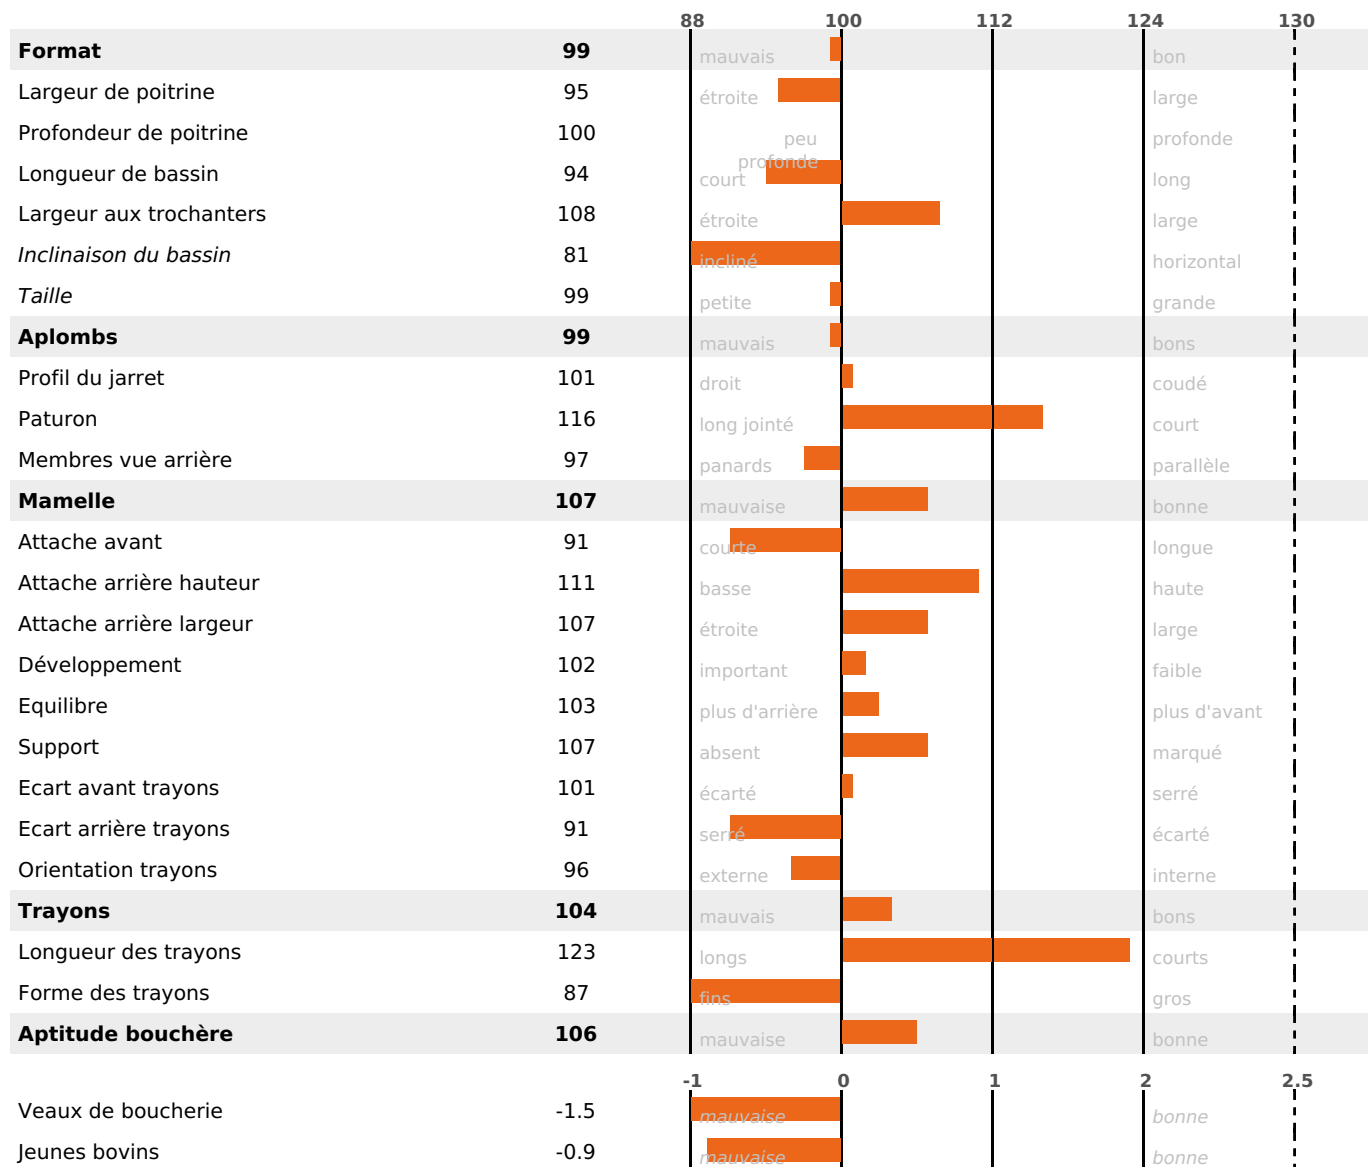

PRODUCTION

Synthèse laitière -7

328 fille(s) - 294 troupeau(x) - **CD 95%**

LAIT	MP	MG	TP	TB	K-CAS	B-CAS
-462	-11	+5	+0.8	+3.4	AB	

FONCTIONNELS

MILCA : MIF / MTCP : MTF
MTETR : NC

NAI	VEL	VIN	VIV
95	95	83	95

SANTÉ

NOU VEAU

214 fille(s) - 195 troupeau(x) - **CD 87**

FR 3534404261 - N° 85478
 NAISSEUR : GAEC MONTBELYS
 MÈRE : FINANCE
 2-305 8550KG 42,2 35,1