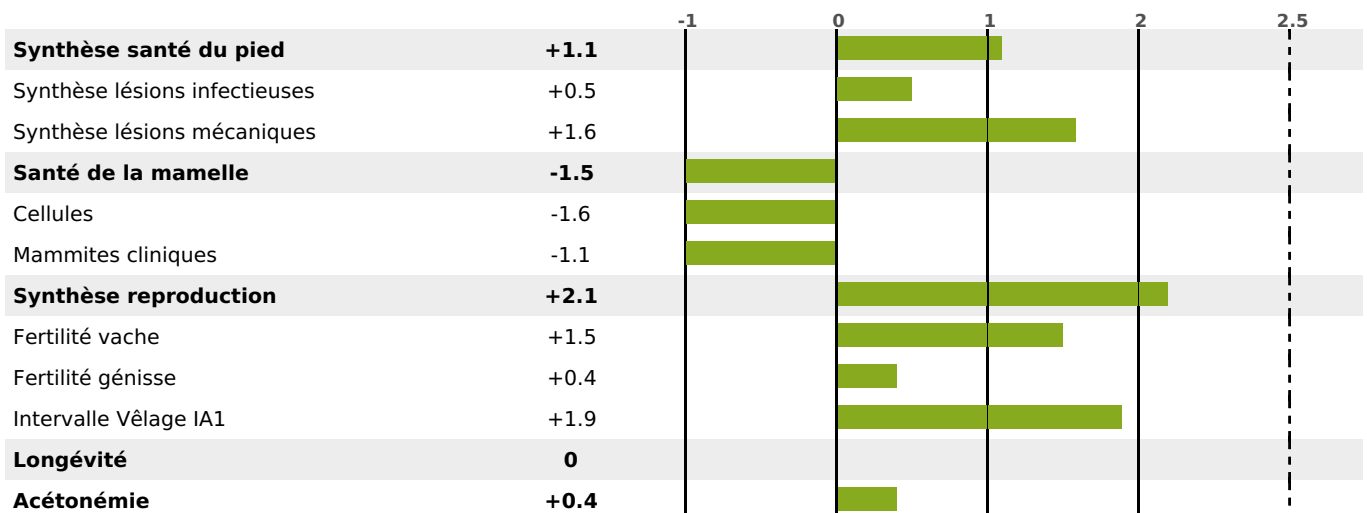

PRODUCTION

Synthèse laitière -7

328 fille(s) - 294 troupeau(x) - **CD 95%**

LAIT	MP	MG	TP	TB	K-CAS	B-CAS
-462	-11	+5	+0.8	+3.4	AB	

FONCTIONNELS

MILCA : MIF / MTCP : MTF
MTETR : NC

NAI	VEL	VIN	VIV
95	95	83	95

SANTÉ

NOU VEAU

214 fille(s) - 195 troupeau(x) - **CD 87**

FR 3534404261 - N° 85478
 NAISSEUR : GAEC MONTBELYS
 MÈRE : FINANCE
 2-305 8550KG 42,2 35,1