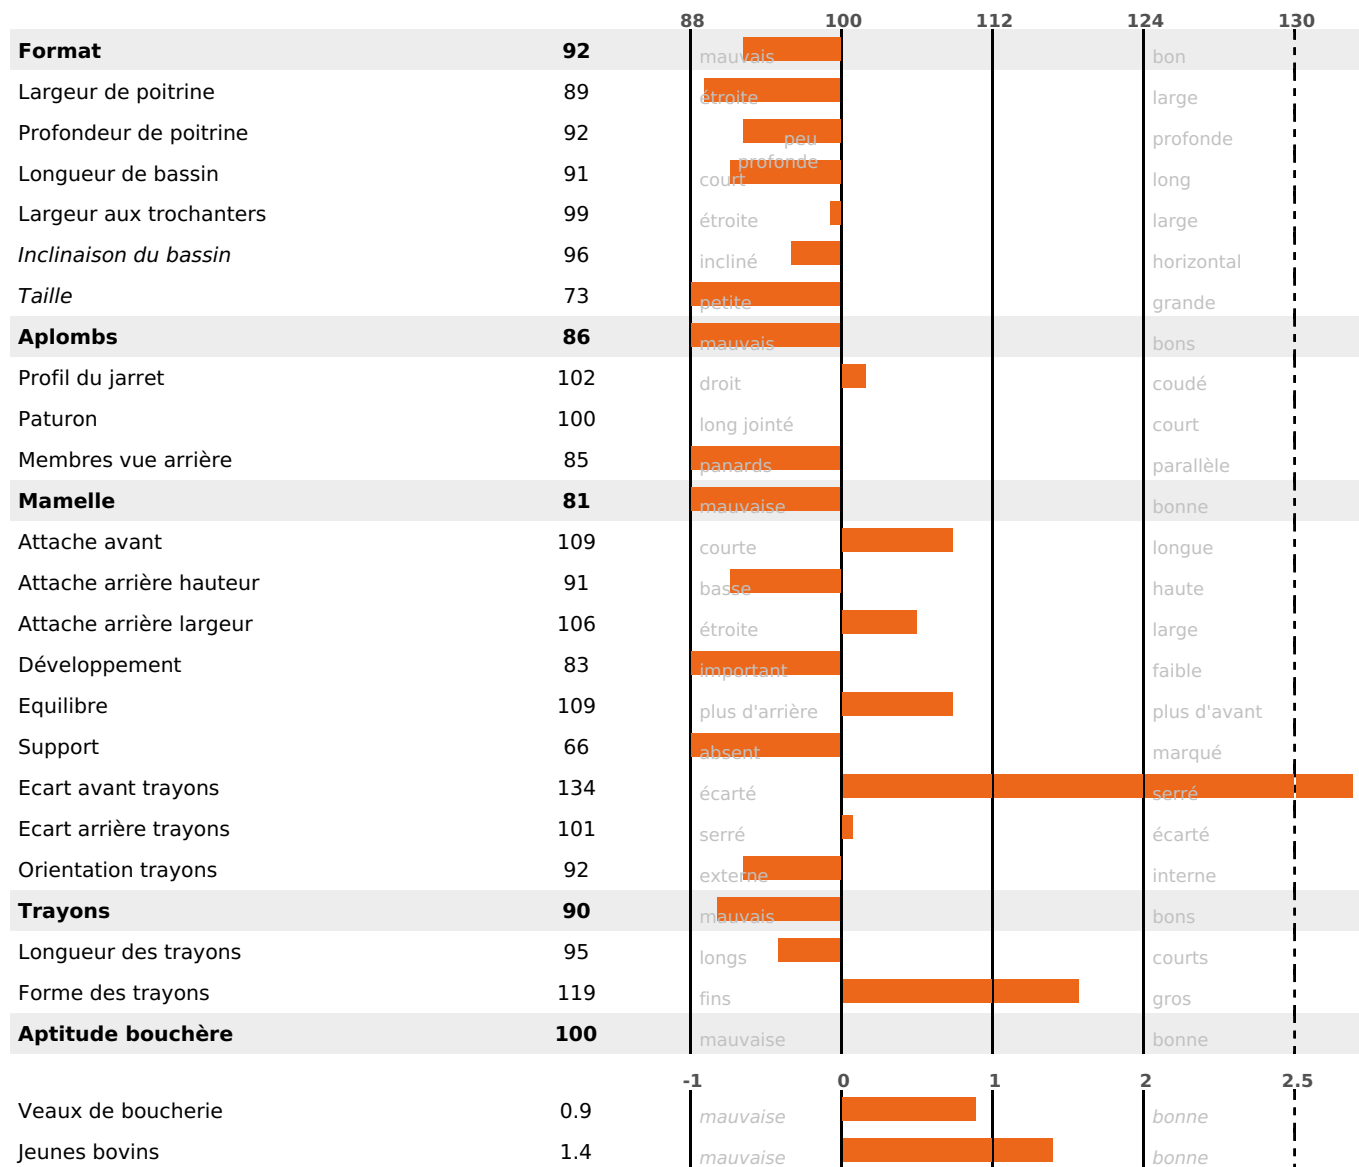

PRODUCTION

Synthèse laitière +6

419 fille(s) - 383 troupeau(x) - **CD 95%**

LAIT	MP	MG	TP	TB	K-CAS	B-CAS
+281	+7	+2	-0.2	-1.2	BB	A2A2

FONCTIONNELS

MILCA : MIF / MTCP : MTF
MTETR : NC

NAI	VEL	VIN	VIV
66	67	95	87

SANTÉ

NOU
VEAU

265 fille(s) - 246 troupeau(x) - **CD 89**

FR 4242061065 - N° 85480
 NAISSSEUR : M RAVEL ANDRE
 MÈRE : DOUDOUNE
 4-305 8553KG 38,4 35,2