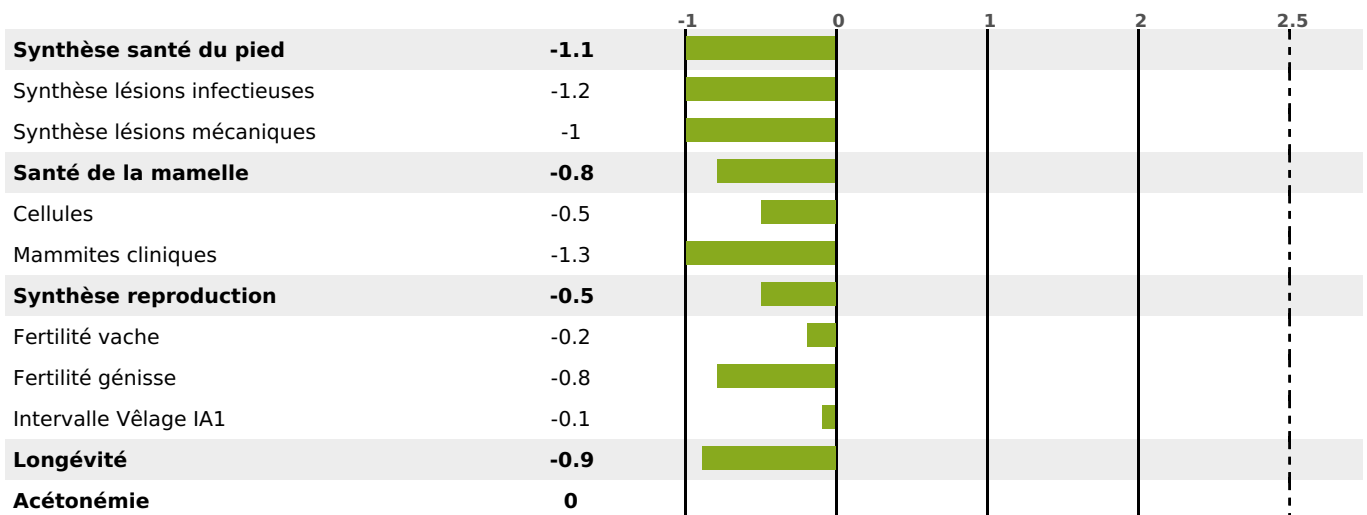

PRODUCTION

Synthèse laitière +6

419 fille(s) - 383 troupeau(x) - **CD 95%**

LAIT	MP	MG	TP	TB	K-CAS	B-CAS
+281	+7	+2	-0.2	-1.2	BB	A2A2

FONCTIONNELS

MILCA : MIF / MTCP : MTF
MTETR : NC

NAI	VEL	VIN	VIV
66	67	95	87

SANTÉ

NOU
VEAU

265 fille(s) - 246 troupeau(x) - **CD 89**

FR 4242061065 - N° 85480
 NAISSSEUR : M RAVEL ANDRE
 MÈRE : DOUDOUNE
 4-305 8553KG 38,4 35,2