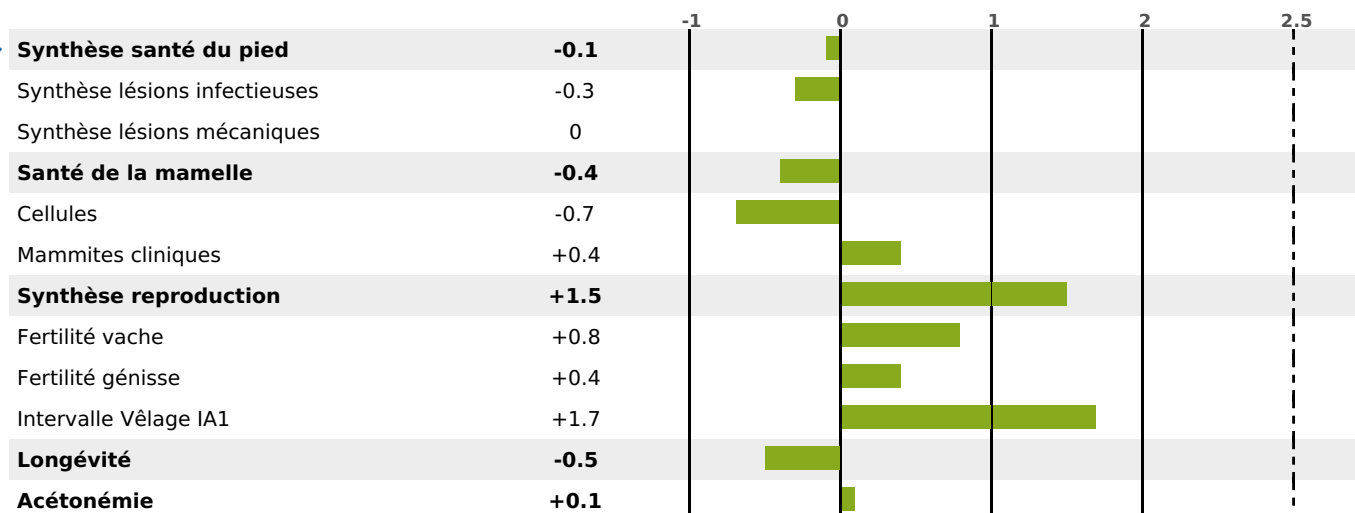

### FONCTIONNELS

MILCA : MIF / MTCP : MTF  
MTETR : NC

NAI	VEL	VIN	VIV
95	93	95	95

### SANTÉ

NOU  
VEAU

2 fille(s) - 2 troupeau(x) - **CD 67**

FR 2547072628 - N° 84949  
 NAISSEUR : GAEC DE PIERLEY  
 MÈRE : DEGALIE  
 3-305 10987KG 40,3 33,7