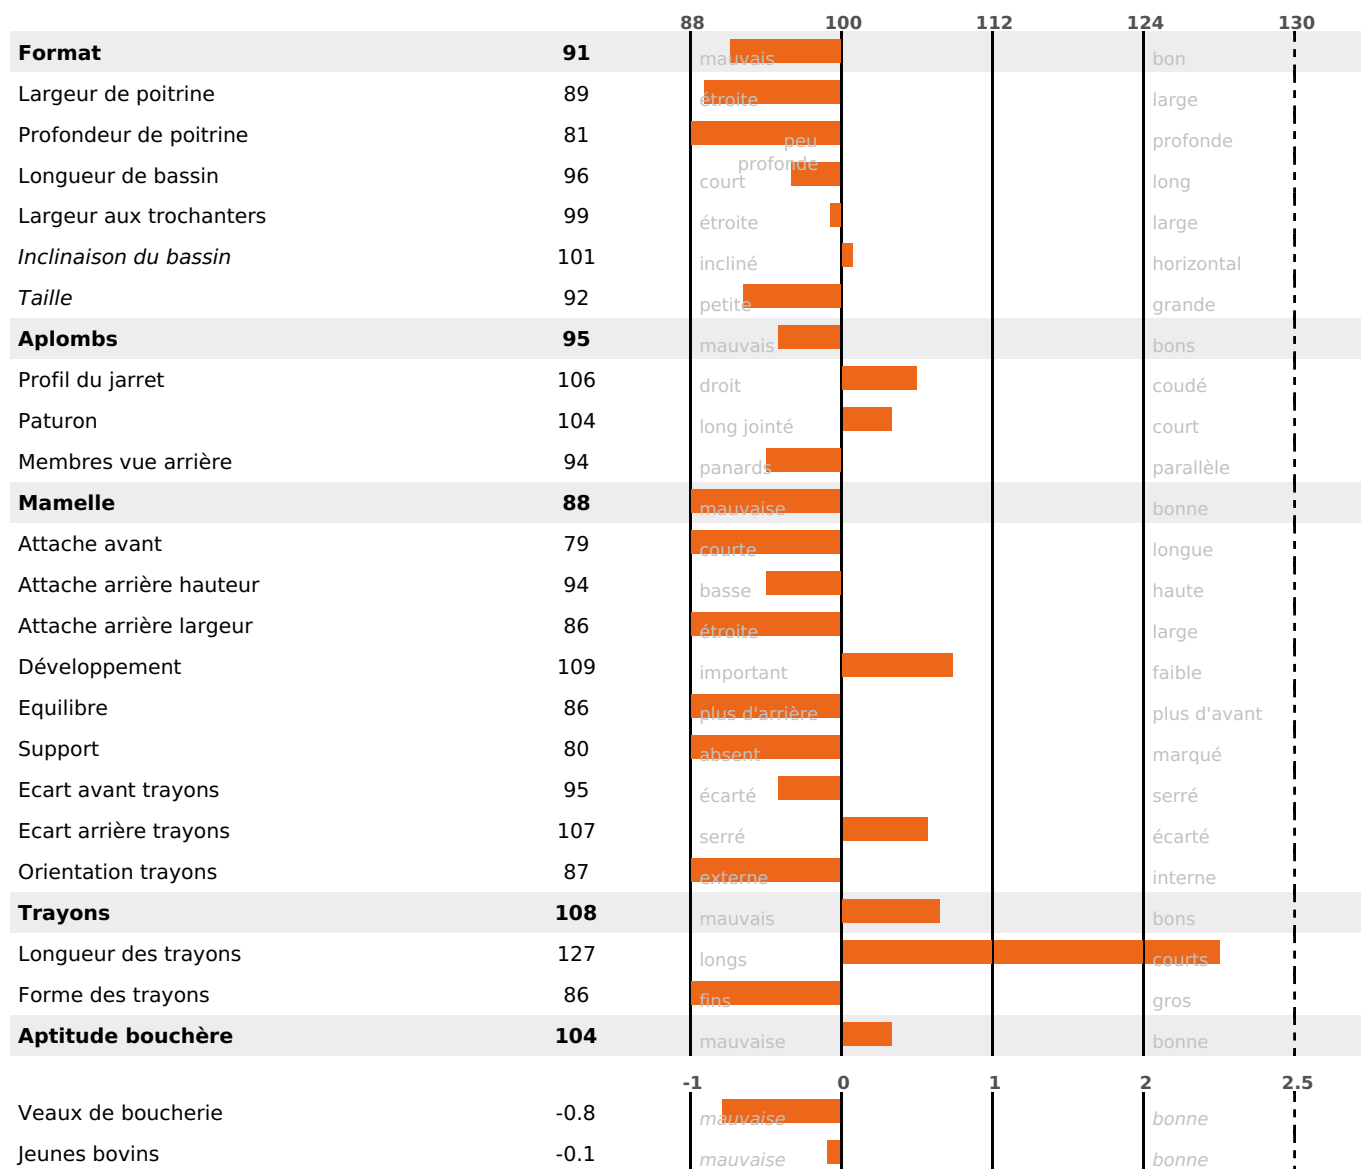

### FONCTIONNELS

MILCA : MIF / MTCP : MTF  
MTETR : NC

NAI	VEL	VIN	VIV
95	93	95	95

### SANTÉ

NOU  
VEAU

2 fille(s) - 2 troupeau(x) - **CD 67**

FR 2547072628 - N° 84949  
 NAISSEUR : GAEC DE PIERLEY  
 MÈRE : DEGALIE  
 3-305 10987KG 40,3 33,7