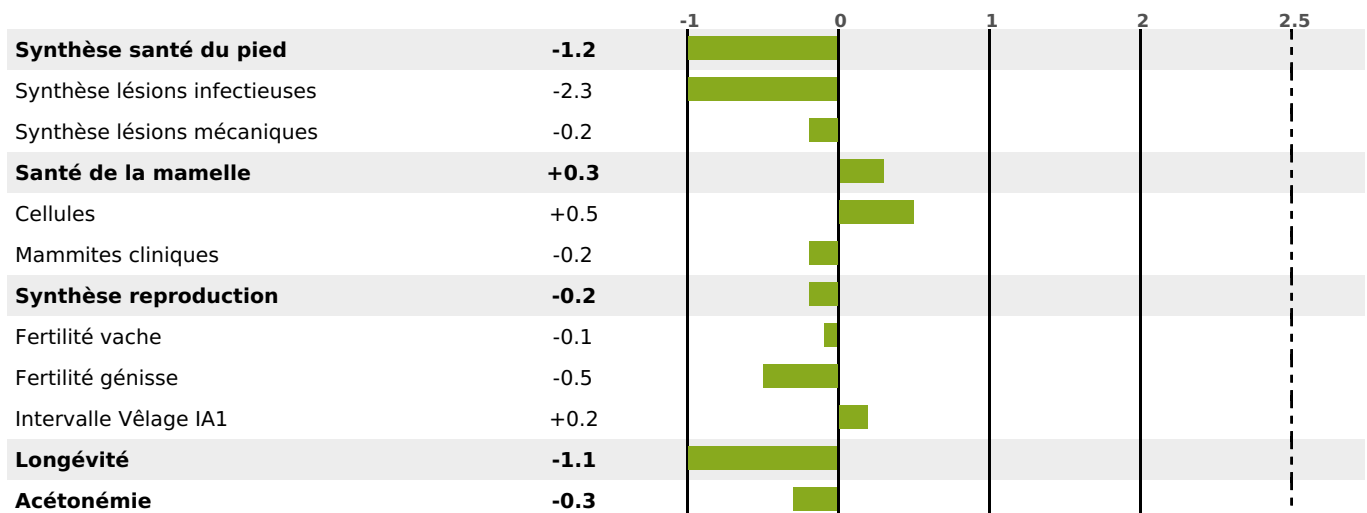

### FONCTIONNELS

MILCA : MIF / MTCP : MTF  
MTETR : NC

NAI	VEL	VIN	VIV
74	89	95	95

### SANTÉ

NOU  
VEAU

261 fille(s) - 243 troupeau(x) - **CD 89**

FR 7048610102 - N° 84938

NAISSEUR : GAEC JACQUIN FRERES

MÈRE : ECHALOTE

6-305 11027KG 39 37,9