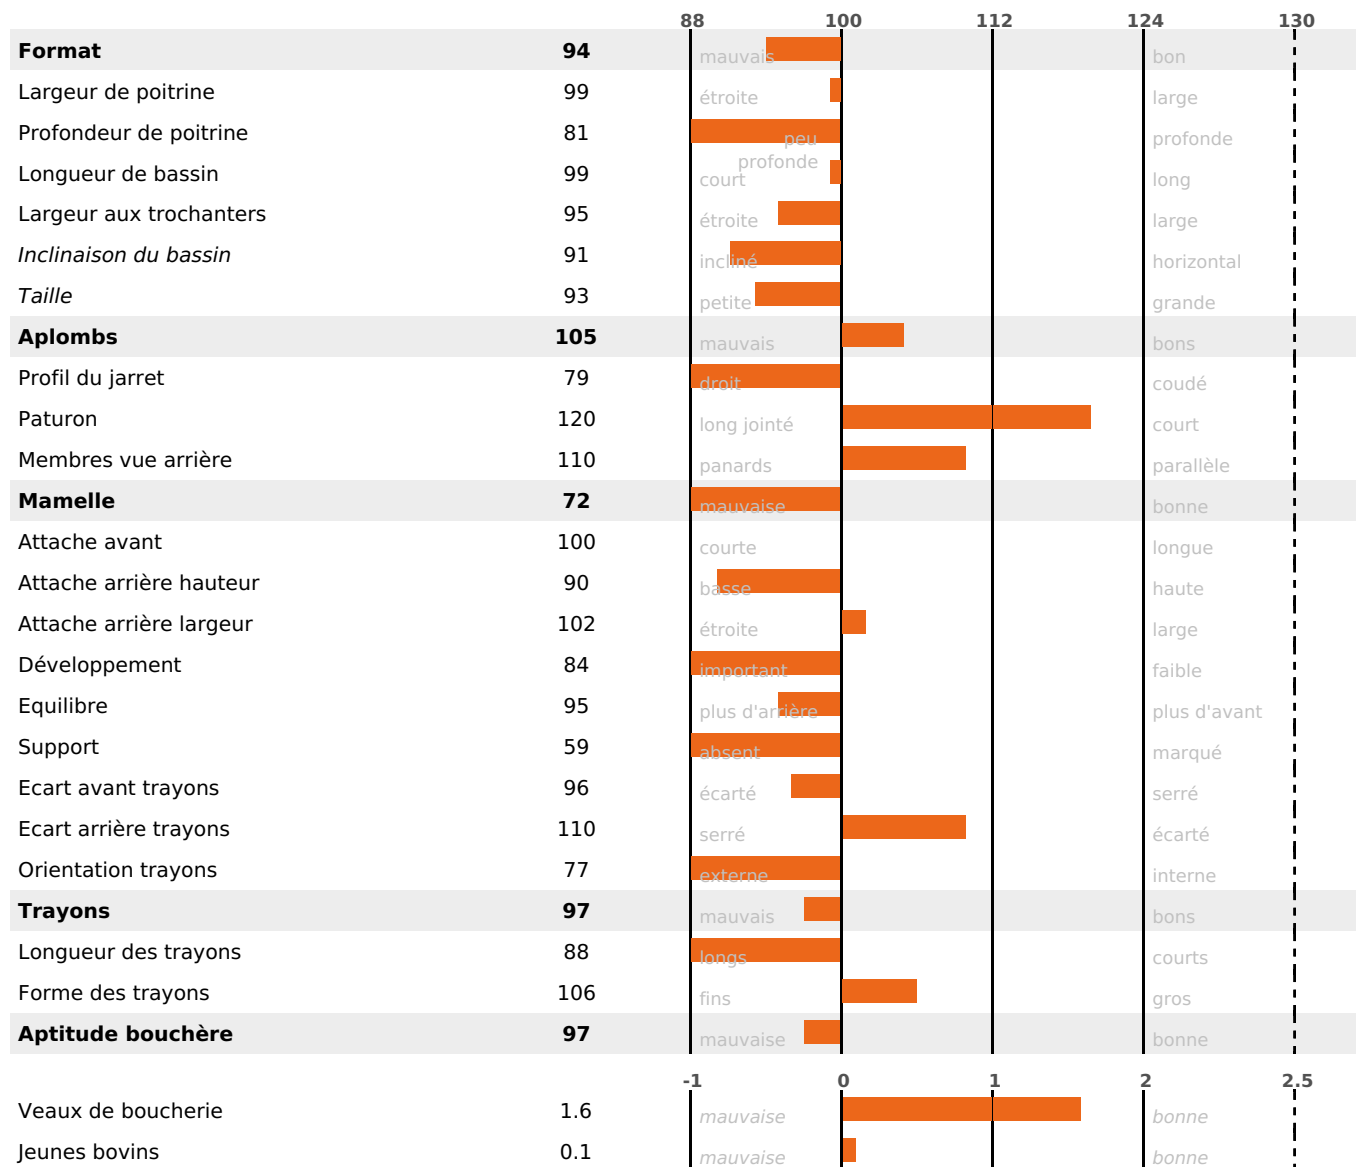

### PRODUCTION

Synthèse laitière -13

407 fille(s) - 372 troupeau(x) - **CD 95%**

LAIT	MP	MG	TP	TB	K-CAS	B-CAS
-560	-9	-25	+1.4	-0.4	<b>BB</b>	

### FONCTIONNELS

MILCA : MIF / MTCP : MTF  
MTETR : NC

NAI	VEL	VIN	VIV
74	89	95	95

### SANTÉ

NOU  
VEAU

261 fille(s) - 243 troupeau(x) - **CD 89**

FR 7048610102 - N° 84938

NAISSEUR : GAEC JACQUIN FRERES

MÈRE : ECHALOTE

6-305 11027KG 39 37,9