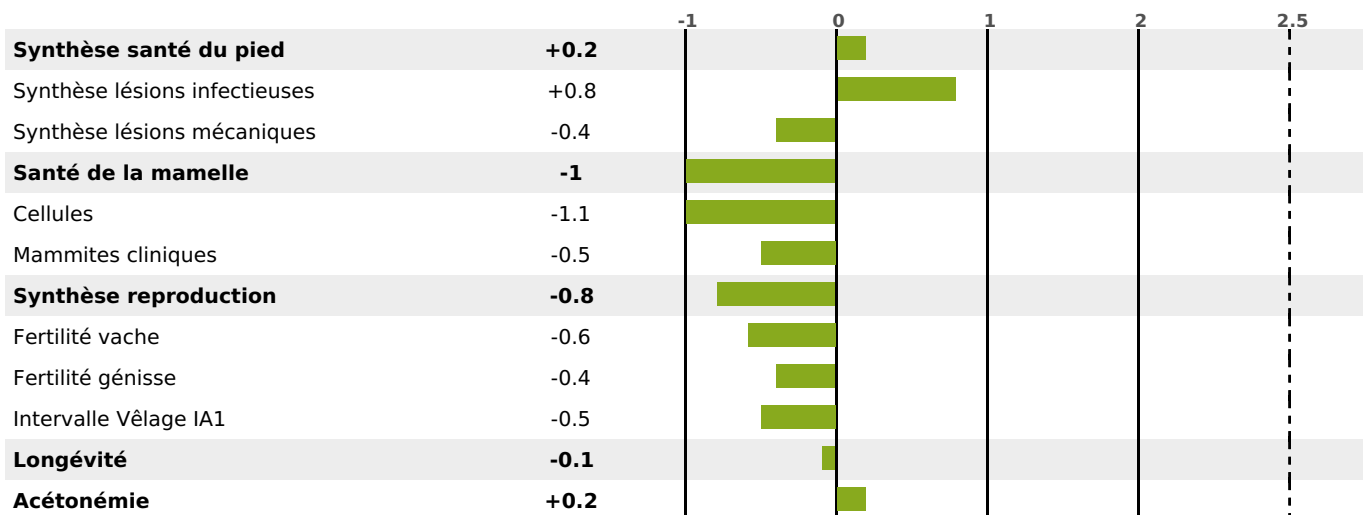

PRODUCTION

Synthèse laitière +1

14 fille(s) - 13 troupeau(x) - **CD 82%**

LAIT	MP	MG	TP	TB	K-CAS	B-CAS
+318	+1	+6	-1.3	-0.7	AB	A2A2

FONCTIONNELS

MILCA : MIF / MTCP : MTF
MTETR : NC

NAI	VEL	VIN	VIV
95	95	89	95

SANTÉ

NOU
VEAU

11 fille(s) - 11 troupeau(x) - CD 67

FR 0112039847 - N° 84972

NAISSEUR : GAEC DES MIRTANGES

MÈRE : FRIPONNE

3-305 10123KG 30,1 31,5