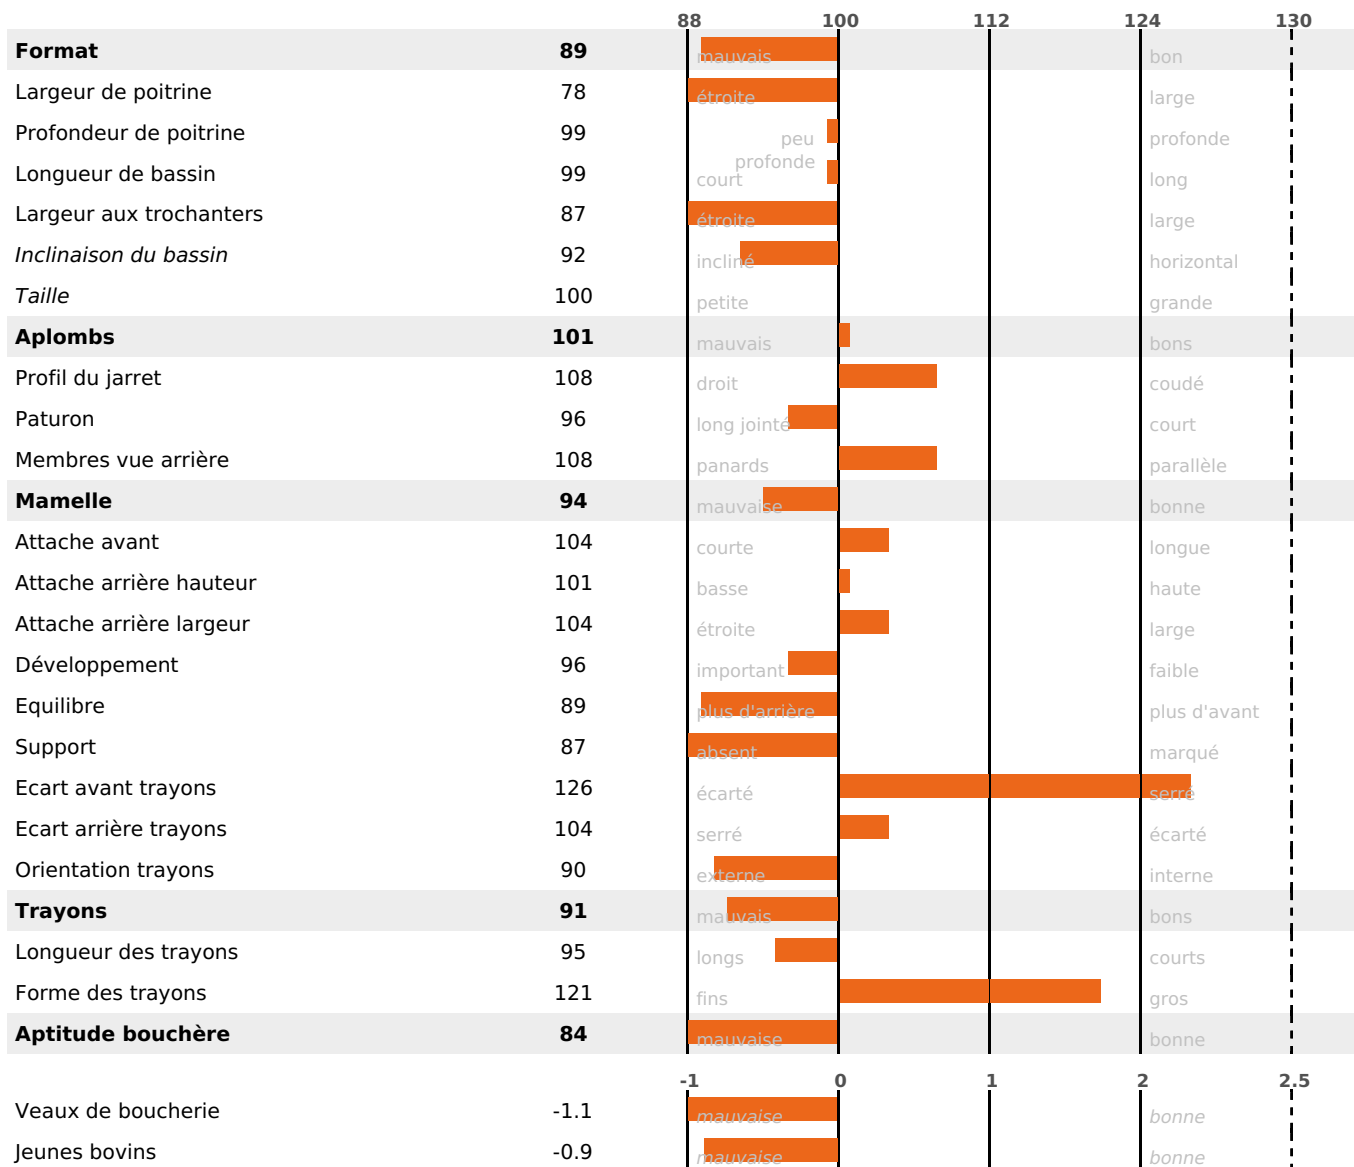

PRODUCTION

Synthèse laitière +1

14 fille(s) - 13 troupeau(x) - **CD 82%**

LAIT	MP	MG	TP	TB	K-CAS	B-CAS
+318	+1	+6	-1.3	-0.7	AB	A2A2

FONCTIONNELS

MILCA : MIF / MTCP : MTF
MTETR : NC

NAI	VEL	VIN	VIV
95	95	89	95

SANTÉ

NOU
VEAU

11 fille(s) - 11 troupeau(x) - CD 67

FR 0112039847 - N° 84972

NAISSEUR : GAEC DES MIRTANGES

MÈRE : FRIPONNE

3-305 10123KG 30,1 31,5