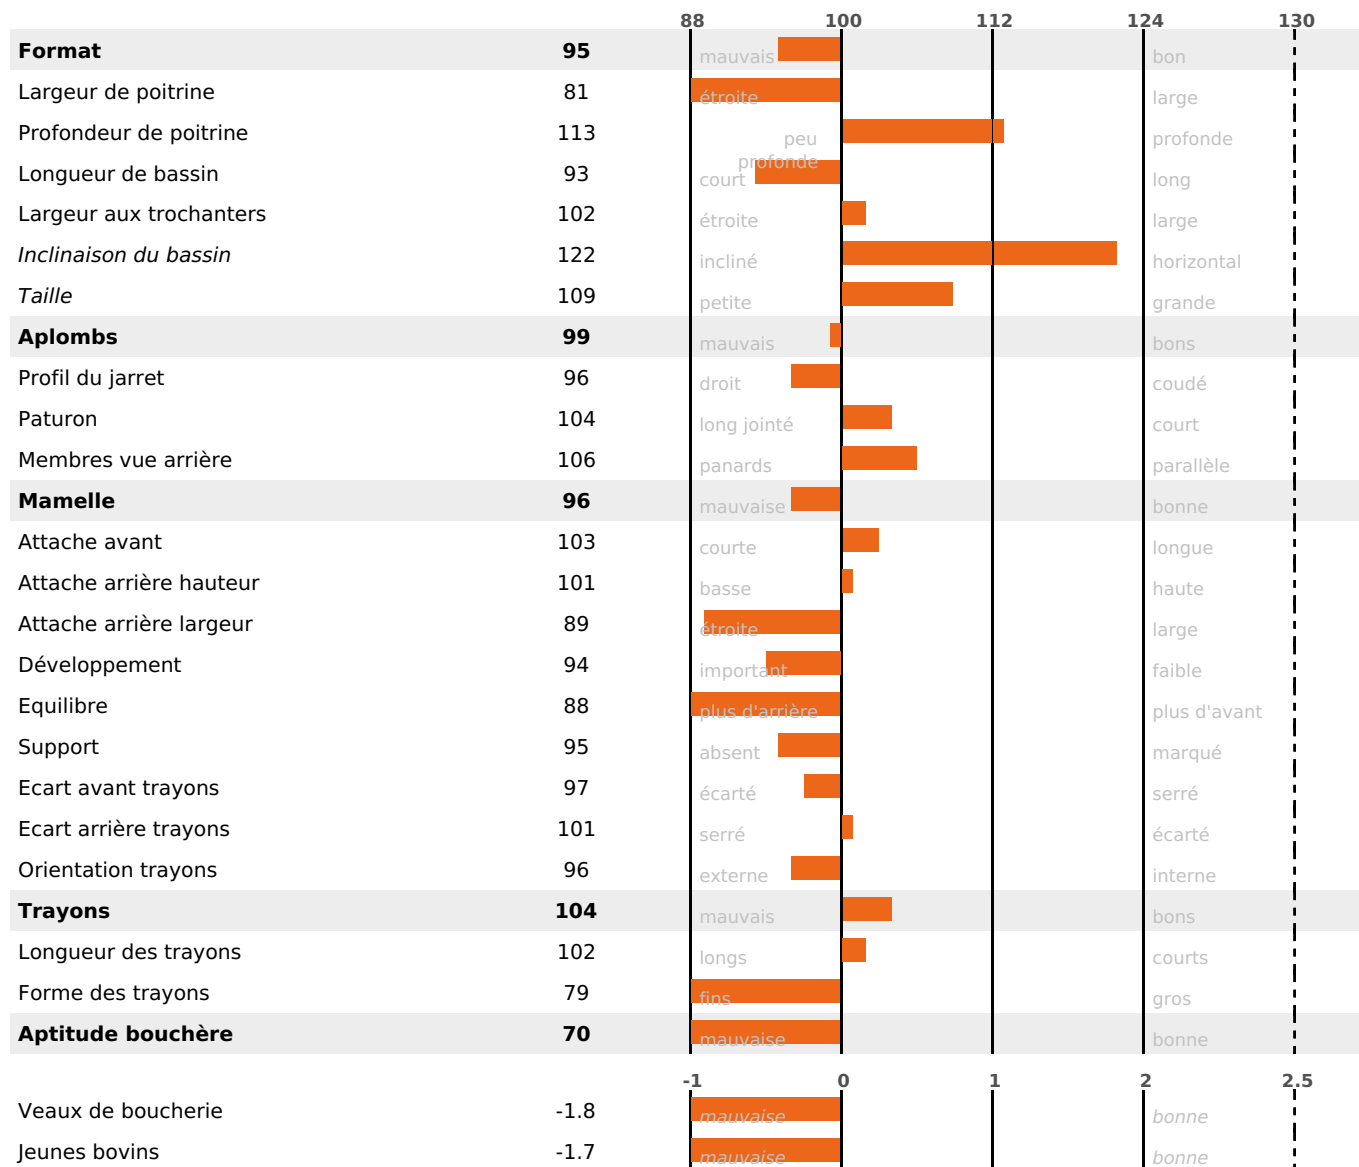

### PRODUCTION

Synthèse laitière +5

801 fille(s) - 669 troupeau(x) - **CD 95%**

LAIT	MP	MG	TP	TB	K-CAS	B-CAS
+476	+4	+16	-1.8	-0.5	<b>AB</b>	

### FONCTIONNELS

MILCA : MIF / MTCP : MTC  
MTETR : NC

NAI	VEL	VIN	VIV
86	95	91	91

### SANTÉ

NOU  
VEAU

529 fille(s) - 458 troupeau(x) - **CD 94**

FR 3802799846 - N° 83623  
 NAISSEUR : GAEC DU MARQUET  
 MÈRE : CAMOMILLE  
 2-305 9707KG 44,3 33,8