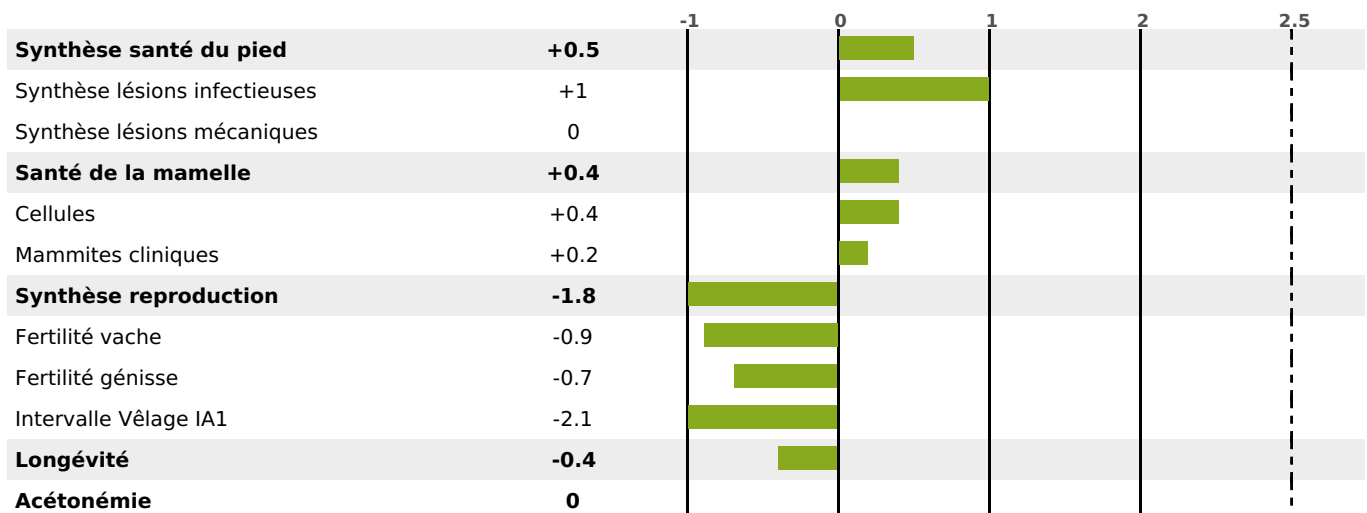

### FONCTIONNELS

MILCA : MIF / MTCP : MTC  
MTETR : NC

NAI	VEL	VIN	VIV
86	95	91	91

### SANTÉ

NOU  
VEAU

529 fille(s) - 458 troupeau(x) - **CD 94**

FR 3802799846 - N° 83623  
 NAISSEUR : GAEC DU MARQUET  
 MÈRE : CAMOMILLE  
 2-305 9707KG 44,3 33,8