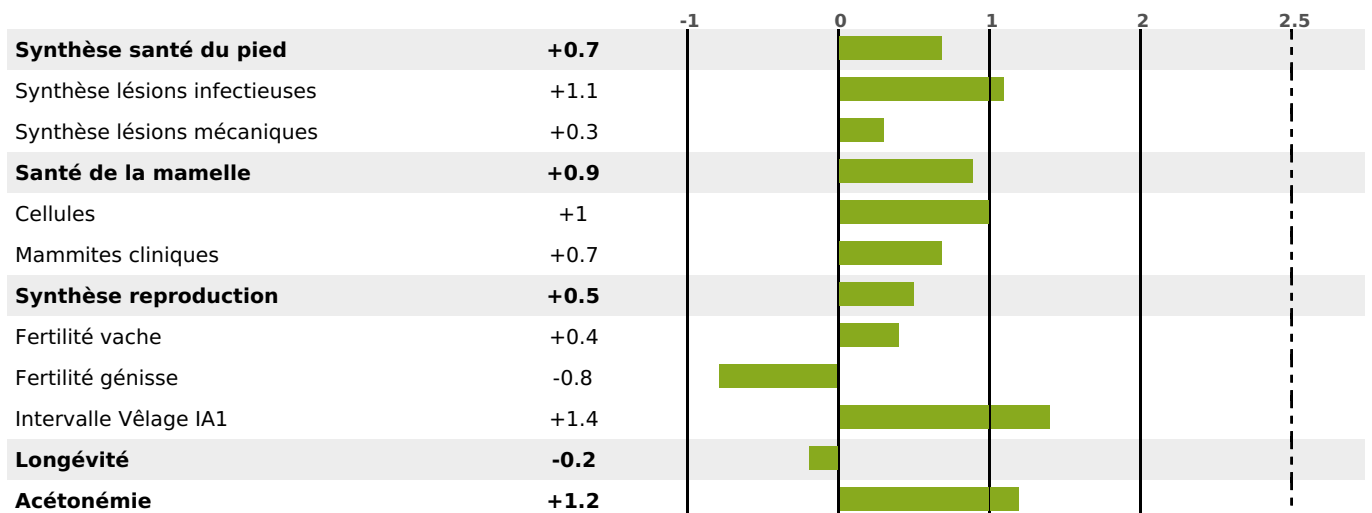

## FONCTIONNELS

MILCA : MIF / MTCP : MTF  
MTETR : NC

NAI	VEL	VIN	VIV
93	95	85	95

## SANTÉ

NOU  
VEAU

1768 fille(s) - 1220 troupeau(x) - **CD**

95

FR 0112006672 - N° 84027

NAISSEUR : GAEC ELEVAGE CHAPPAZ VUAILLAT

MÈRE : BELDONE

2-305 9924KG 34,6 34,3