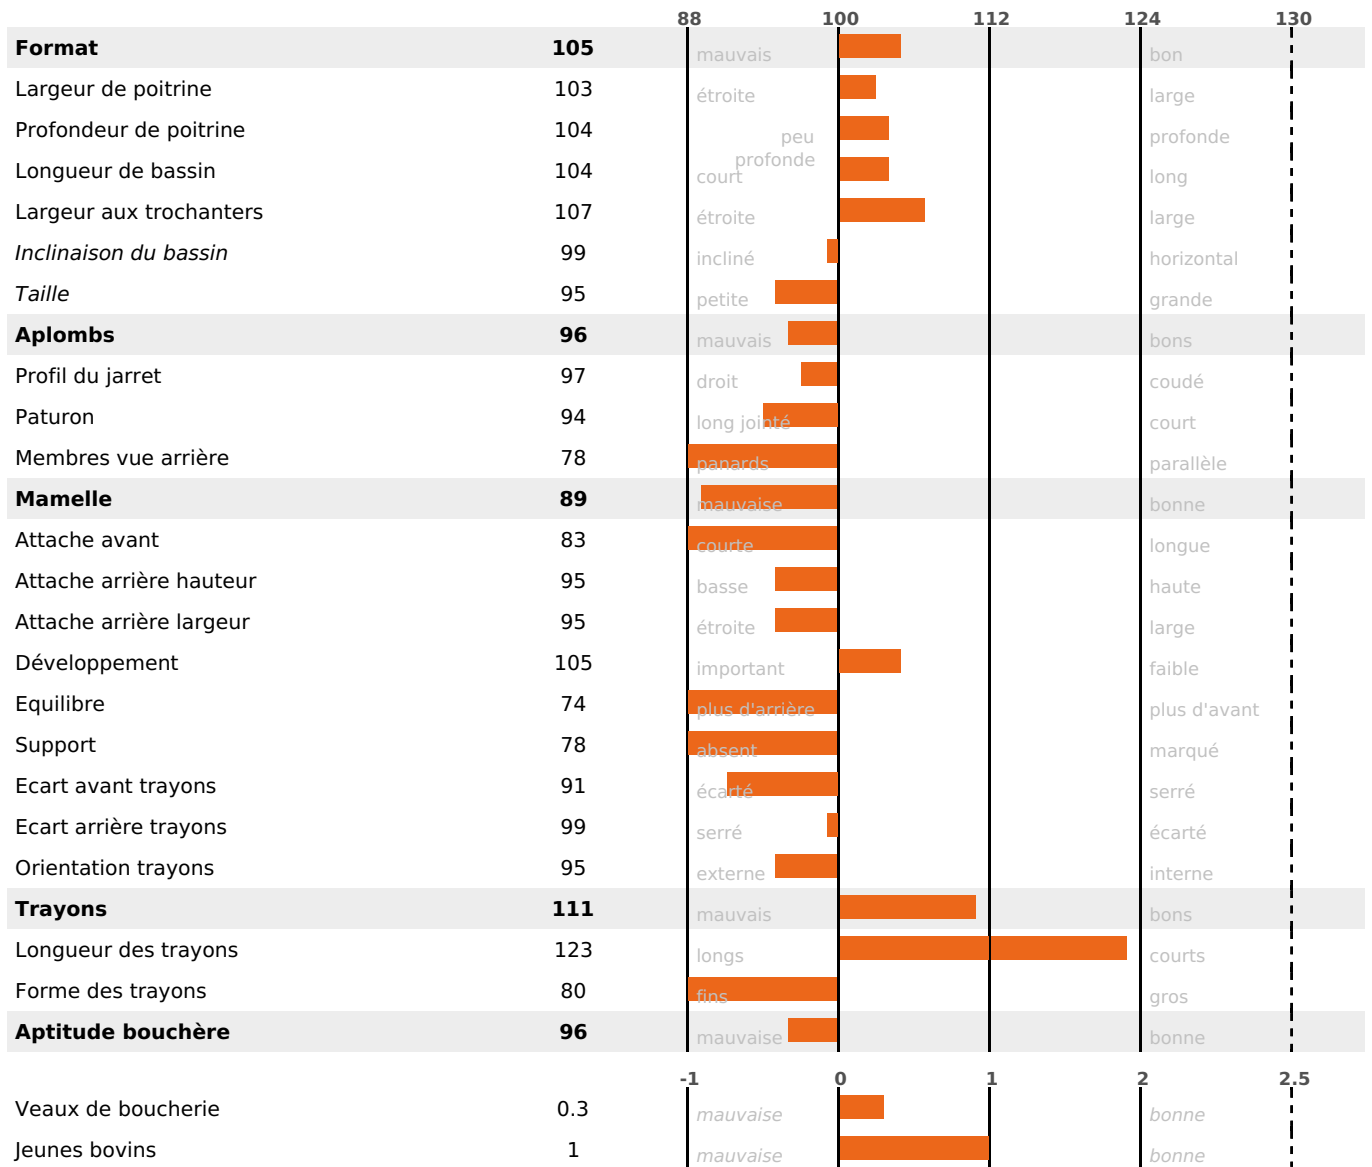

## PRODUCTION

Synthèse laitière +4

2872 fille(s) - 1957 troupeau(x) - **CD 95%**

LAIT	MP	MG	TP	TB	K-CAS	B-CAS
+5	+7	-13	+0.9	-1.9	AB	

## FONCTIONNELS

MILCA : MIF / MTCP : MTF  
MTETR : NC

NAI	VEL	VIN	VIV
93	95	85	95

## SANTÉ

NOU  
VEAU

1768 fille(s) - 1220 troupeau(x) - **CD**

95

FR 0112006672 - N° 84027

NAISSEUR : GAEC ELEVAGE CHAPPAZ VUAILLAT

MÈRE : BELDONE

2-305 9924KG 34,6 34,3