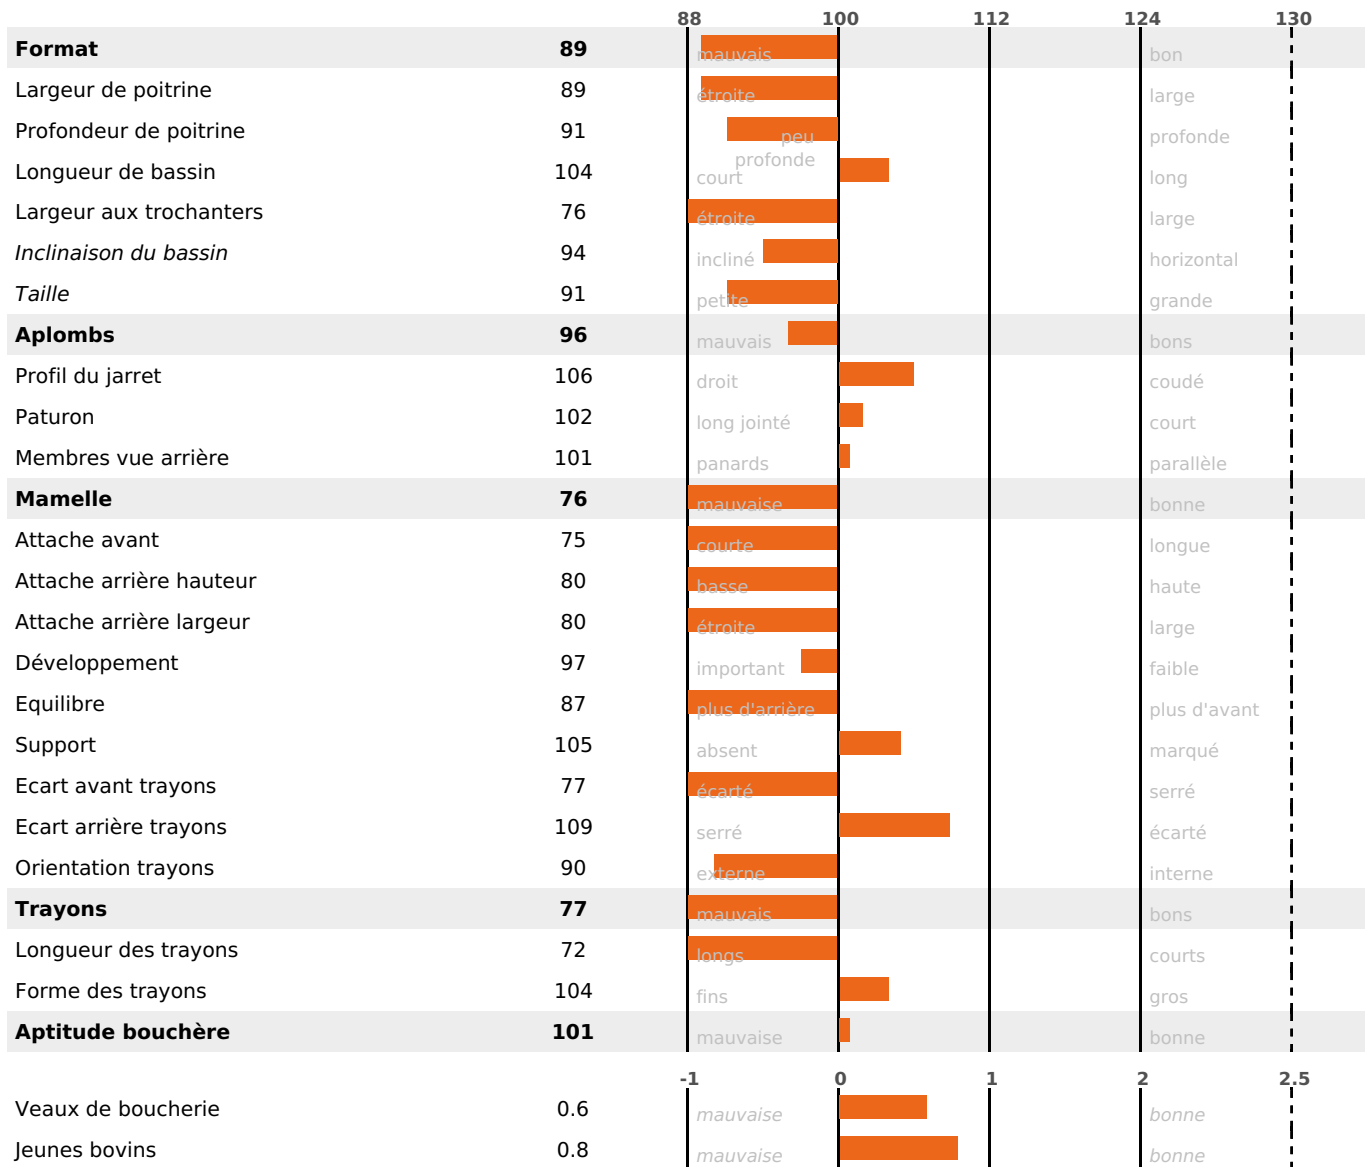

PRODUCTION

Synthèse laitière -5

245 fille(s) - 227 troupeau(x) - **CD 95%**

LAIT	MP	MG	TP	TB	K-CAS	B-CAS
-571	-4	-21	+2.4	+0.5	AB	

FONCTIONNELS

MILCA : MIF / MTCP : MTF
MTETR : NC

NAI	VEL	VIN	VIV
95	95	95	95

SANTÉ

NOU
VEAU

156 fille(s) - 143 troupeau(x) - **CD 84**

FR 6950726276 - N° 84933

NAISSEUR : M CHAVEROT PIERRE JEAN

MÈRE : ELITE 38

2-305 7582KG 42 34,4