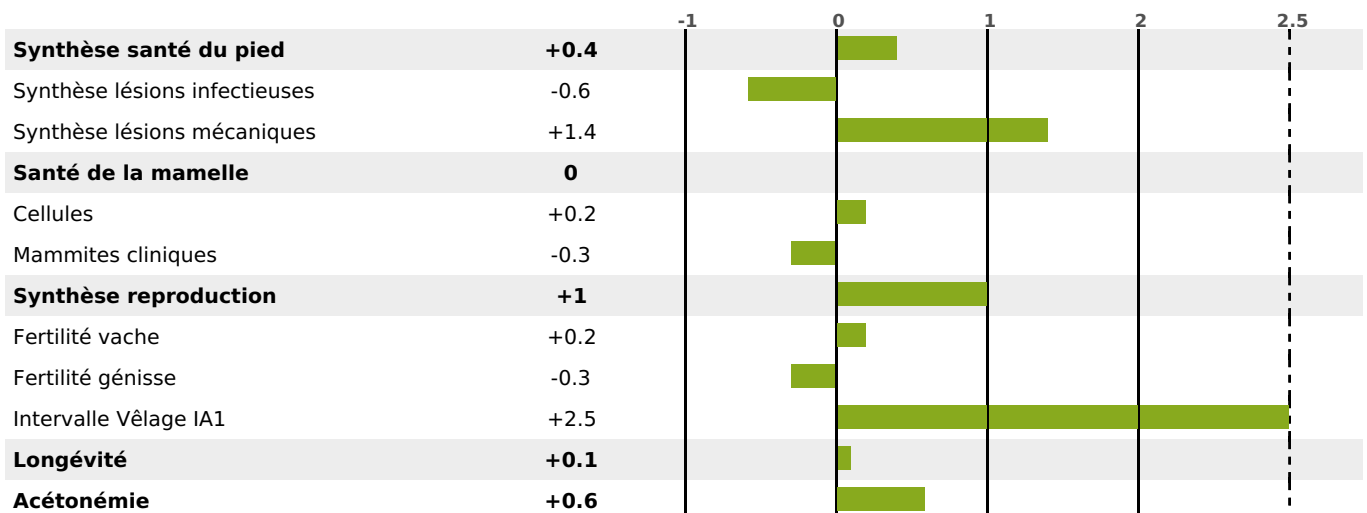

PRODUCTION

Synthèse laitière -5

245 fille(s) - 227 troupeau(x) - **CD 95%**

LAIT	MP	MG	TP	TB	K-CAS	B-CAS
-571	-4	-21	+2.4	+0.5	AB	

FONCTIONNELS

MILCA : MIF / MTCP : MTF
MTETR : NC

NAI	VEL	VIN	VIV
95	95	95	95

SANTÉ

NOU
VEAU

156 fille(s) - 143 troupeau(x) - **CD 84**

FR 6950726276 - N° 84933

NAISSEUR : M CHAVEROT PIERRE JEAN

MÈRE : ELITE 38

2-305 7582KG 42 34,4