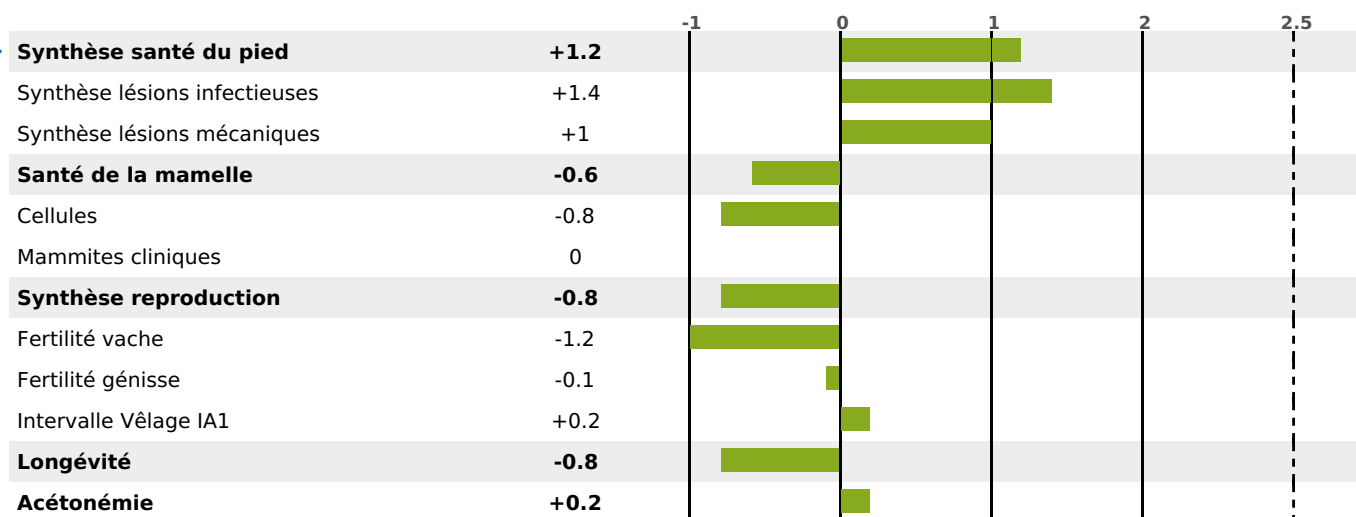

PRODUCTION

Synthèse laitière **+10**

1182 fille(s) - 964 troupeau(x) - **CD 95%**

LAIT	MP	MG	TP	TB	K-CAS	B-CAS
+183	+9	+5	+0.5	-0.3	AB	A1A2

FONCTIONNELS

MILCA : MIC / MTCP : MTF
MTETR : NC

NAI	VEL	VIN	VIV
95	81	90	95

SANTÉ

NOU
VEAU

540 fille(s) - 451 troupeau(x) - **CD 94**

FR 7032226649 - N° 83631

NAISSEUR : GAEC JEANROY THIERRY JEROME

MÈRE : ESTELA

4-305 10621KG 38,7 34,8