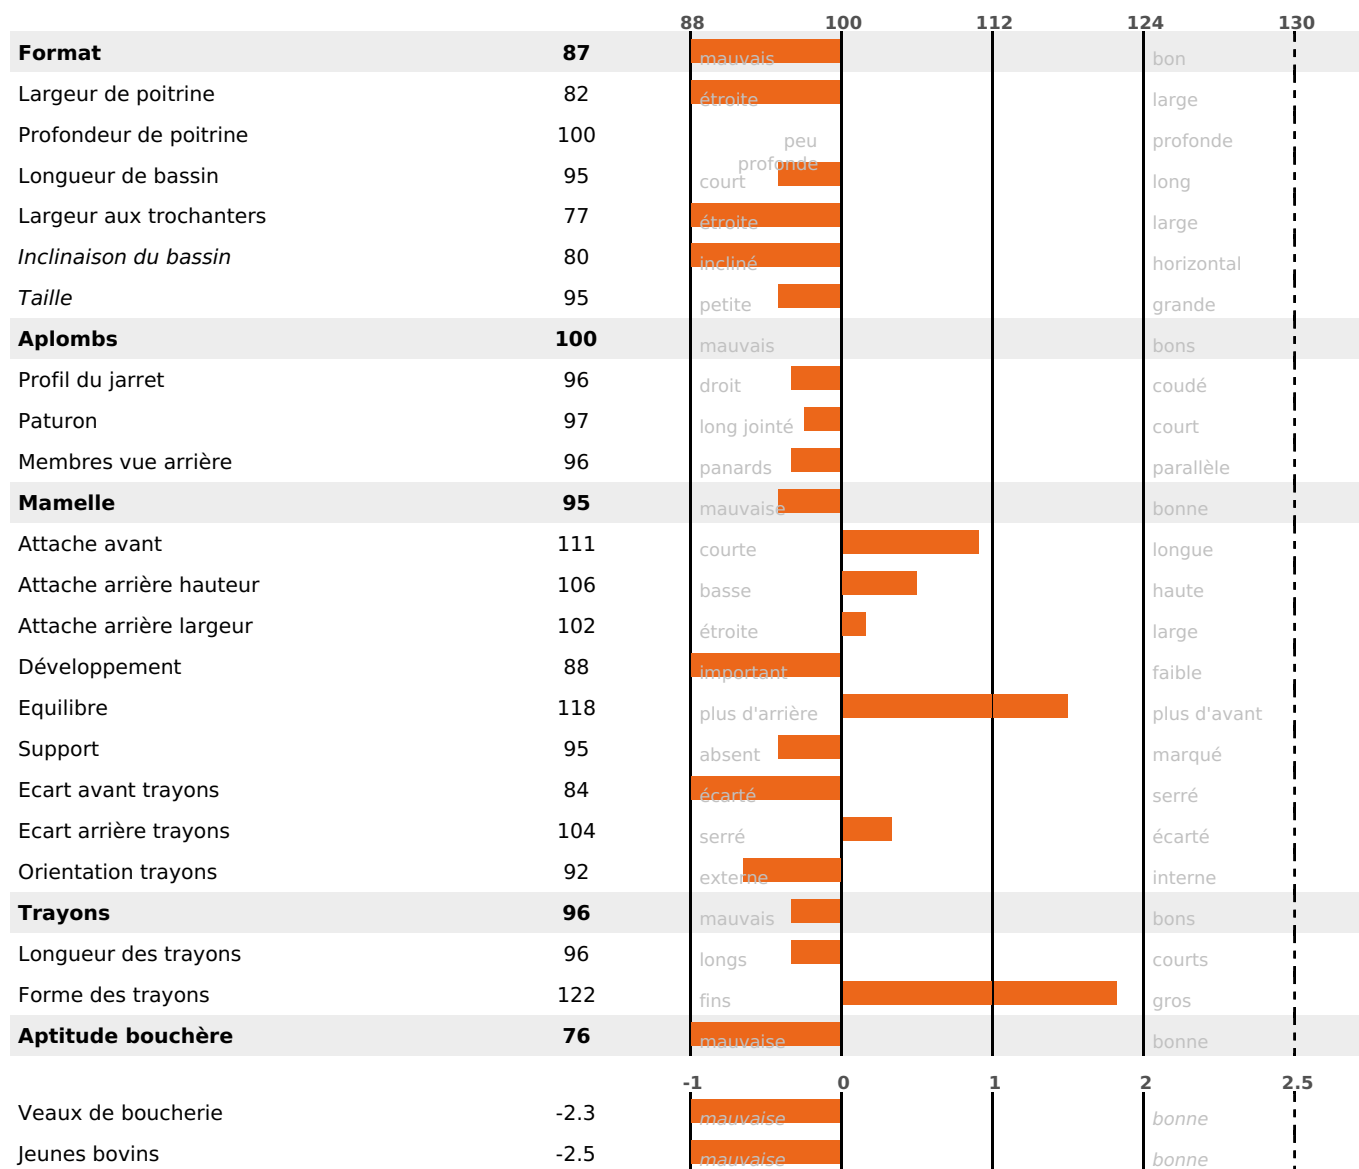

PRODUCTION

Synthèse laitière **+10**

1182 fille(s) - 964 troupeau(x) - **CD 95%**

LAIT	MP	MG	TP	TB	K-CAS	B-CAS
+183	+9	+5	+0.5	-0.3	AB	A1A2

FONCTIONNELS

MILCA : MIC / MTCP : MTF
MTETR : NC

NAI	VEL	VIN	VIV
95	81	90	95

SANTÉ

NOU
VEAU

540 fille(s) - 451 troupeau(x) - **CD 94**

FR 7032226649 - N° 83631

NAISSEUR : GAEC JEANROY THIERRY JEROME

MÈRE : ESTELA

4-305 10621KG 38,7 34,8