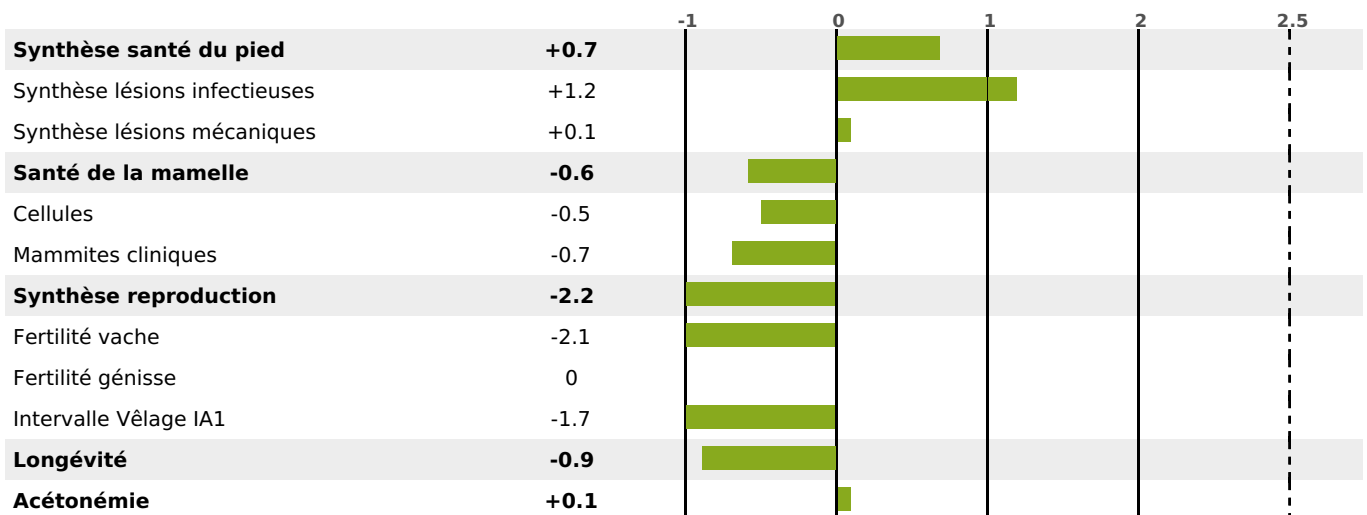

### FONCTIONNELS

MILCA : MIF / MTCP : MTF  
MTETR : NC

NAI	VEL	VIN	VIV
55	95	95	95

### SANTÉ

NOU VEAU

193 fille(s) - 183 troupeau(x) - **CD 86**

FR 4241885181 - N° 84286  
 NAISSEUR : GAEC FULCHIRON  
 MÈRE : EOLIENNE  
 4-296 10760KG 38,4 33,8