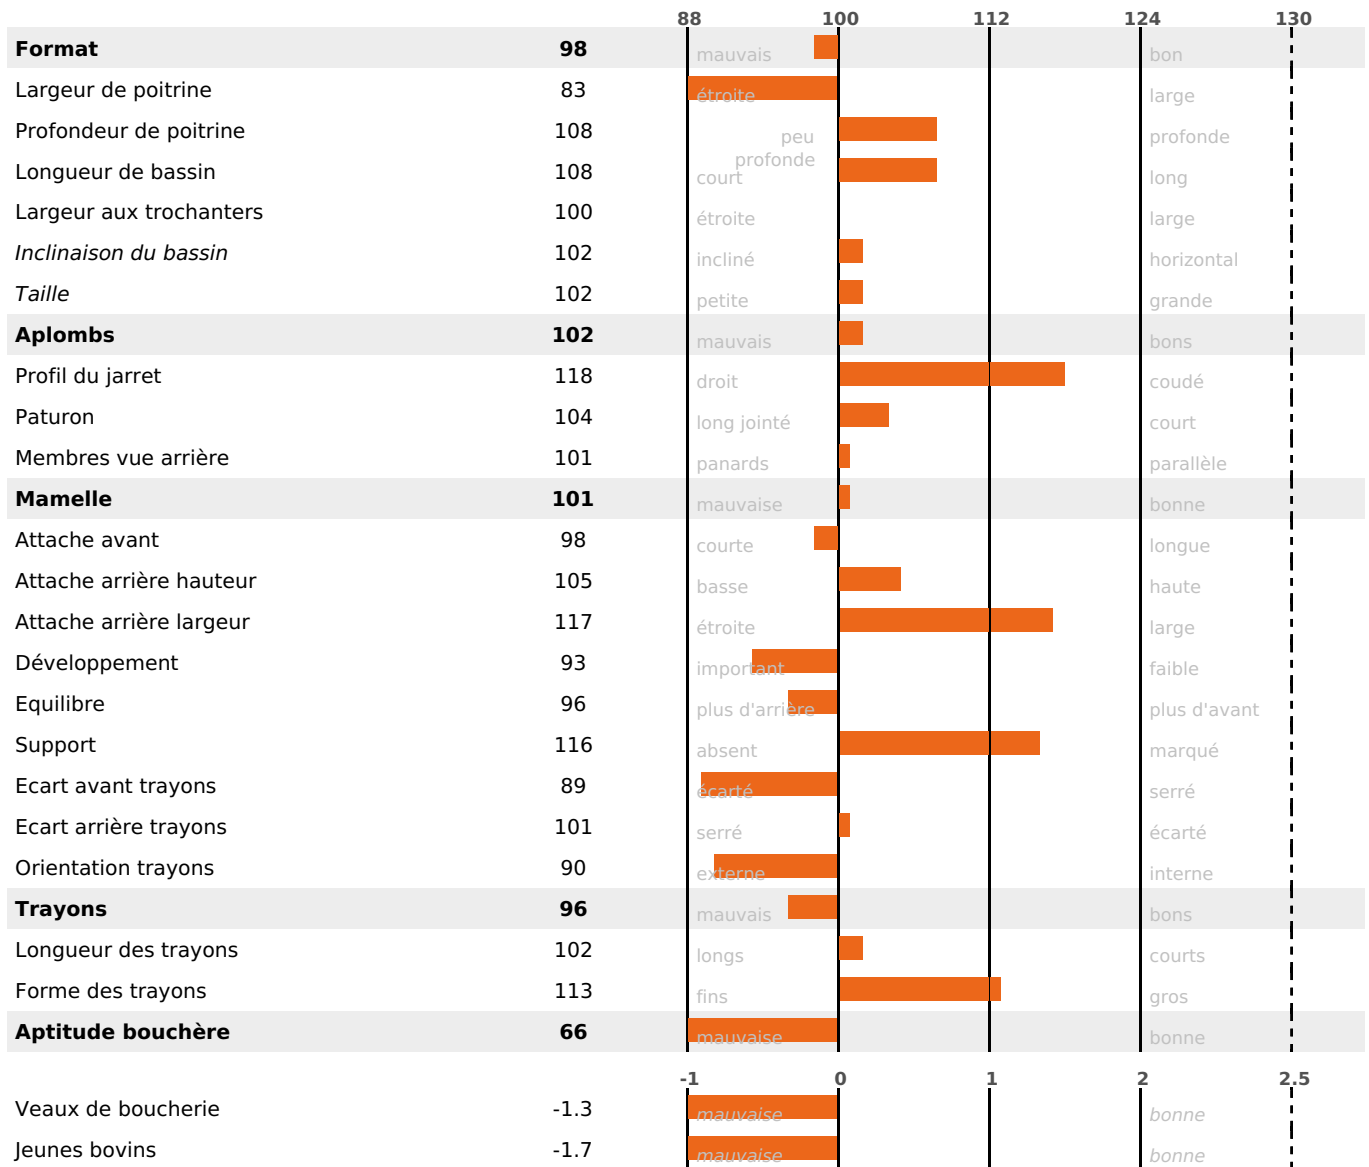

### PRODUCTION

Synthèse laitière -15

294 fille(s) - 273 troupeau(x) - **CD 95%**

LAIT	MP	MG	TP	TB	K-CAS	B-CAS
-96	-11	-13	-1.2	-1.5	AB	

### FONCTIONNELS

MILCA : MIF / MTCP : MTF  
MTETR : NC

NAI	VEL	VIN	VIV
55	95	95	95

### SANTÉ

NOU VEAU

193 fille(s) - 183 troupeau(x) - **CD 86**

FR 4241885181 - N° 84286  
 NAISSEUR : GAEC FULCHIRON  
 MÈRE : EOLIENNE  
 4-296 10760KG 38,4 33,8