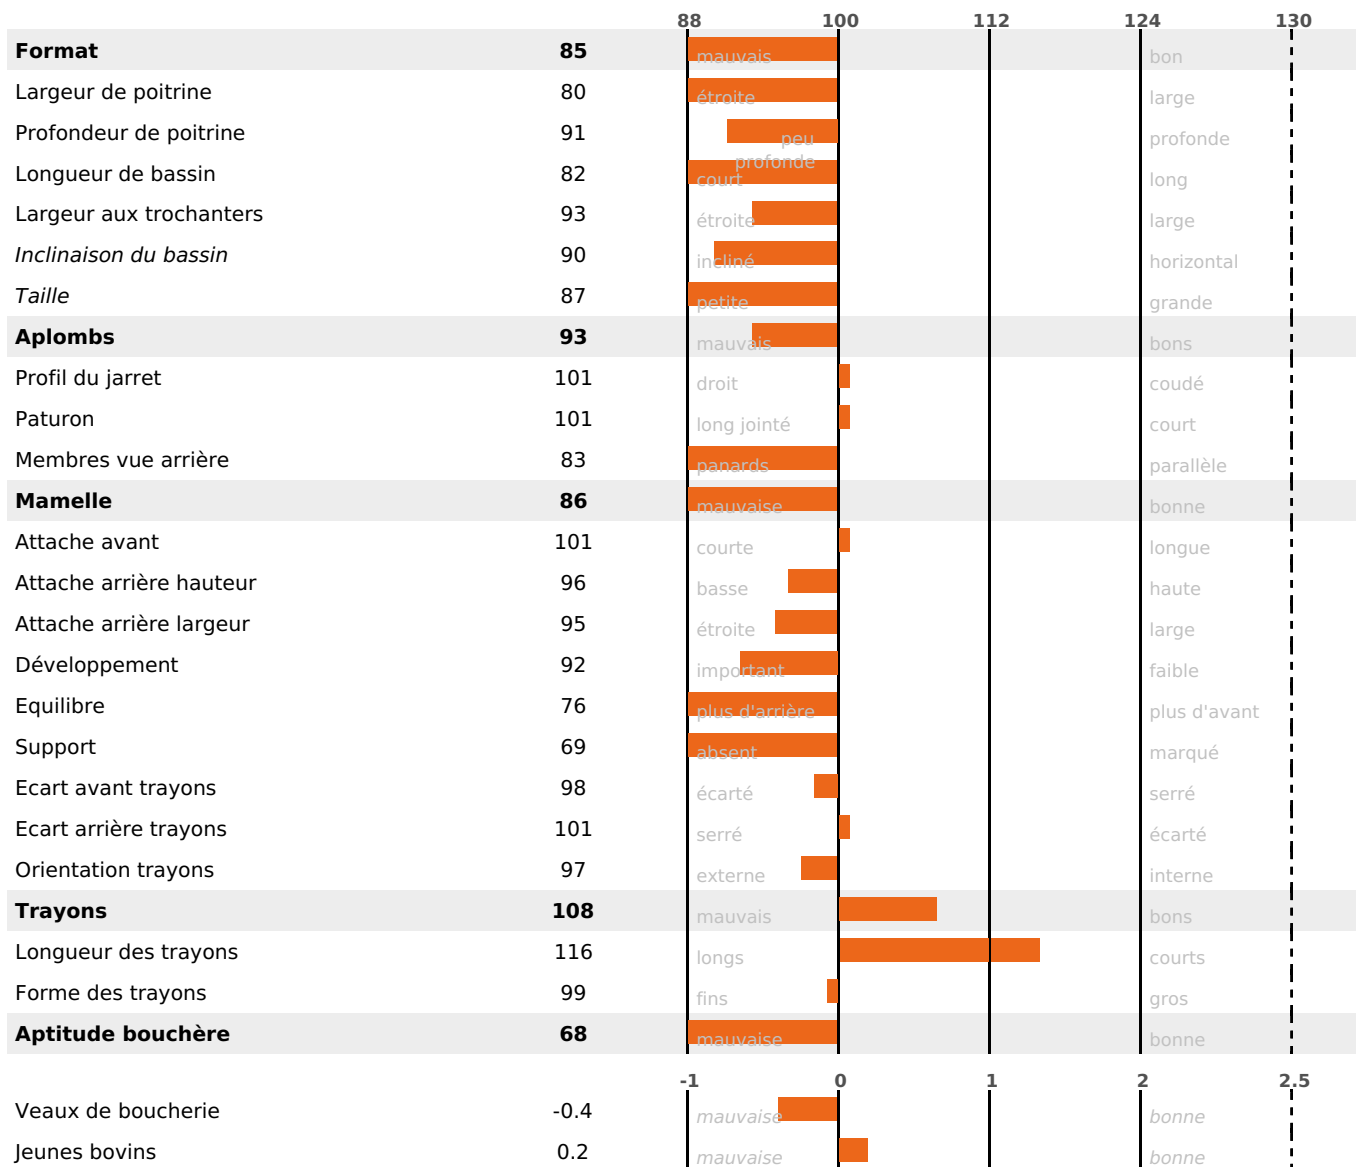

PRODUCTION

Synthèse laitière -14

286 fille(s) - 257 troupeau(x) - **CD 95%**

LAIT	MP	MG	TP	TB	K-CAS	B-CAS
+193	-10	-4	-2.4	-1.6	AB	A1A2

FONCTIONNELS

MILCA : MIF / MTCP : MTF
MTETR : NC

NAI	VEL	VIN	VIV
65	80	77	91

SANTÉ

NOU
VEAU

193 fille(s) - 177 troupeau(x) - **CD 87**

FR 4241860759 - N° 84283

NAISSEUR : GAEC DU PETIT DOMAINE

MÈRE : ECHELLE

3-305 12170KG 35,4 34,4