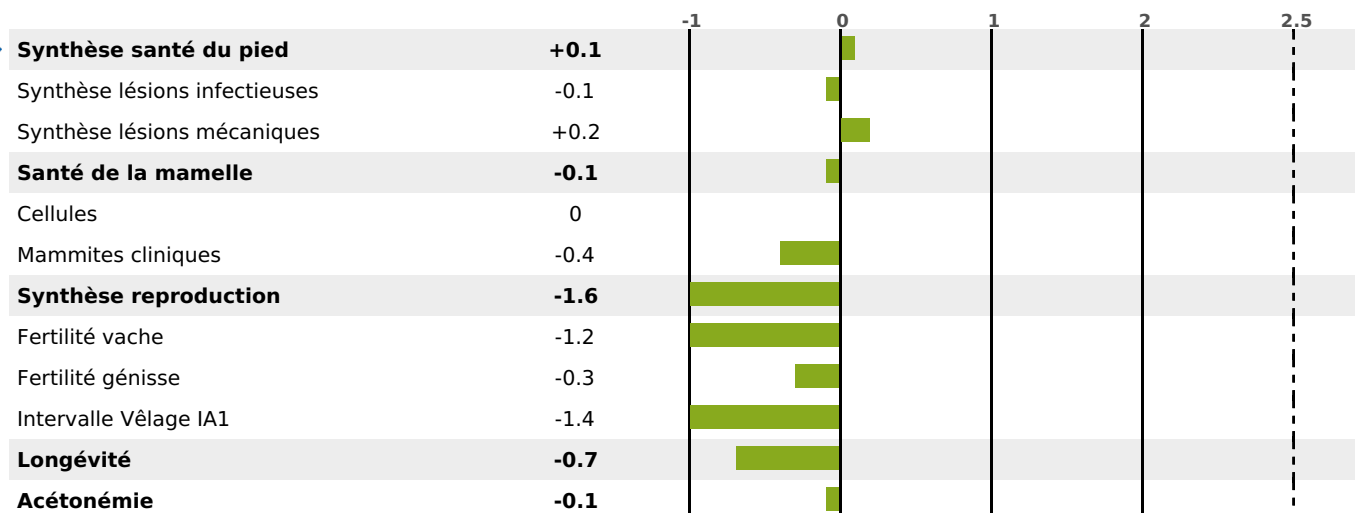

PRODUCTION

Synthèse laitière -14

286 fille(s) - 257 troupeau(x) - **CD 95%**

LAIT	MP	MG	TP	TB	K-CAS	B-CAS
+193	-10	-4	-2.4	-1.6	AB	A1A2

FONCTIONNELS

MILCA : MIF / MTCP : MTF
MTETR : NC

NAI	VEL	VIN	VIV
65	80	77	91

SANTÉ

NOU
VEAU

193 fille(s) - 177 troupeau(x) - **CD 87**

FR 4241860759 - N° 84283

NAISSEUR : GAEC DU PETIT DOMAINE

MÈRE : ECHELLE

3-305 12170KG 35,4 34,4