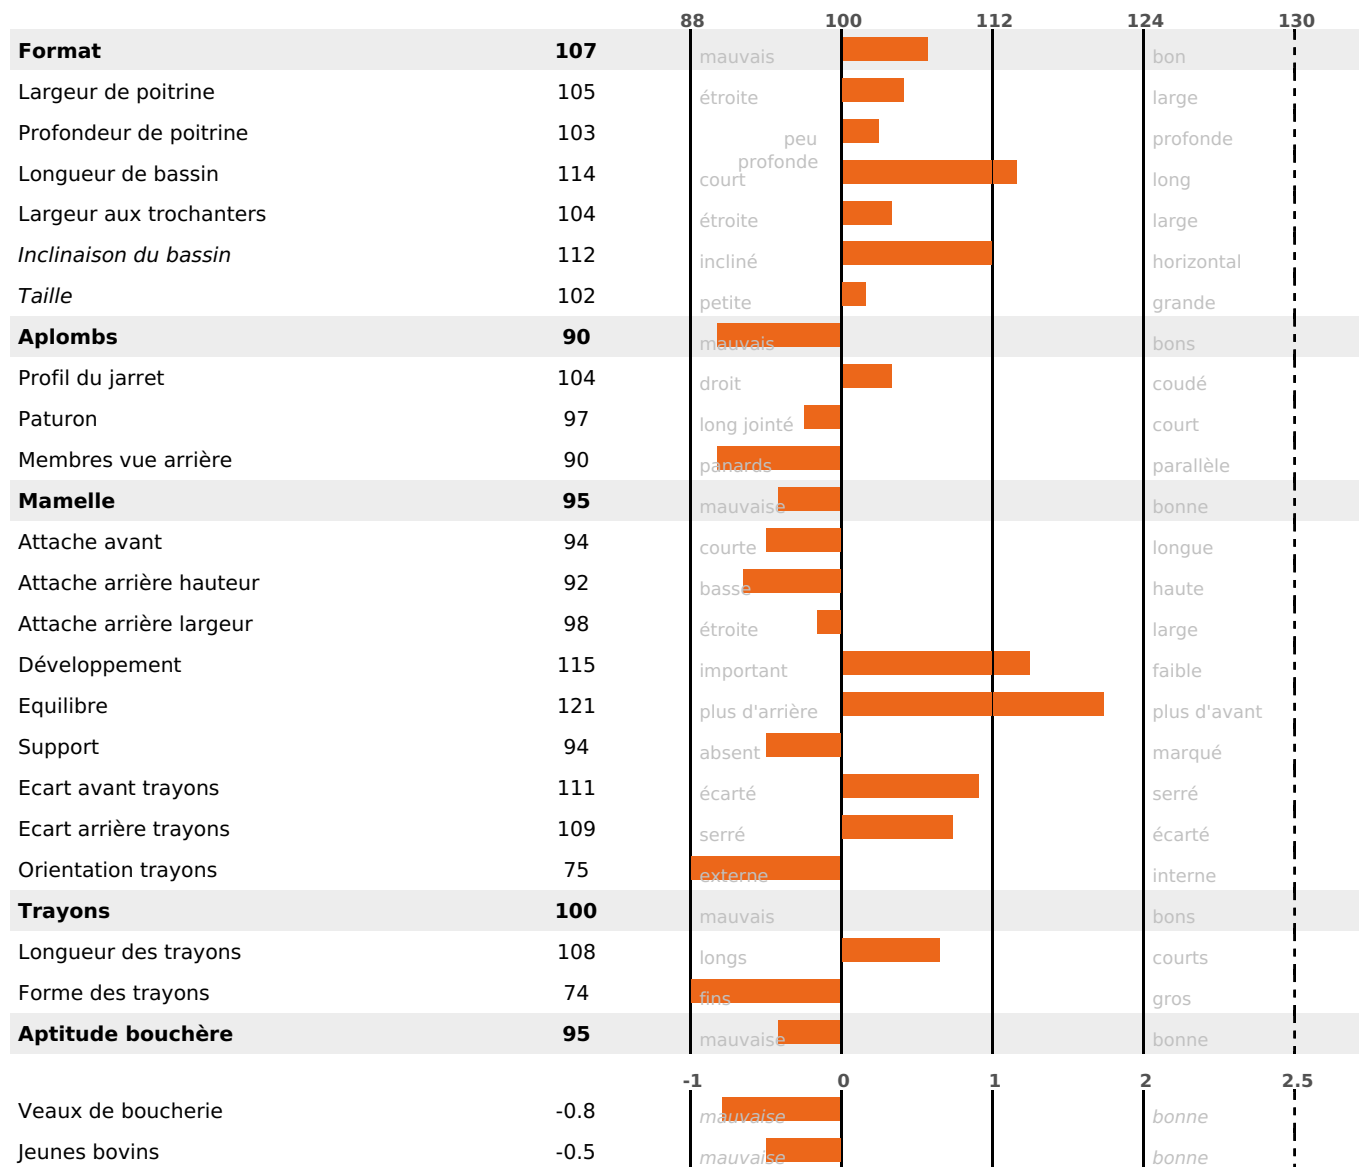

PRODUCTION

Synthèse laitière -9

439 fille(s) - 385 troupeau(x) - **CD 95%**

LAIT	MP	MG	TP	TB	K-CAS	B-CAS
-519	-7	-21	+1.6	+0.1	AB	

FONCTIONNELS

MILCA : MIF / MTCP : MTF
MTETR : NC

NAI	VEL	VIN	VIV
95	95	93	95

SANTÉ

NOU
VEAU

306 fille(s) - 272 troupeau(x) - **CD 90**

FR 4241826414 - N° 84281

NAISSEUR : GAEC DU HAUT FOREZ

MÈRE : FEE

3-305 9771KG 38,5 34,8