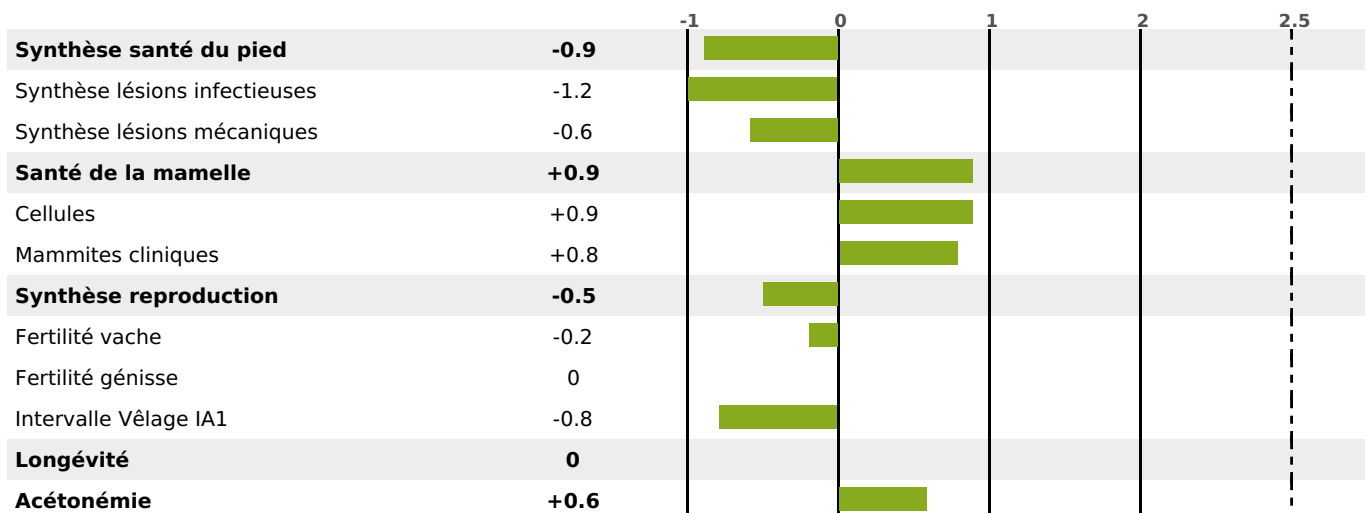

PRODUCTION

Synthèse laitière -9

439 fille(s) - 385 troupeau(x) - **CD 95%**

LAIT	MP	MG	TP	TB	K-CAS	B-CAS
-519	-7	-21	+1.6	+0.1	AB	

FONCTIONNELS

MILCA : MIF / MTCP : MTF
MTETR : NC

NAI	VEL	VIN	VIV
95	95	93	95

SANTÉ

NOU
VEAU

306 fille(s) - 272 troupeau(x) - **CD 90**

FR 4241826414 - N° 84281

NAISSEUR : GAEC DU HAUT FOREZ

MÈRE : FEE

3-305 9771KG 38,5 34,8