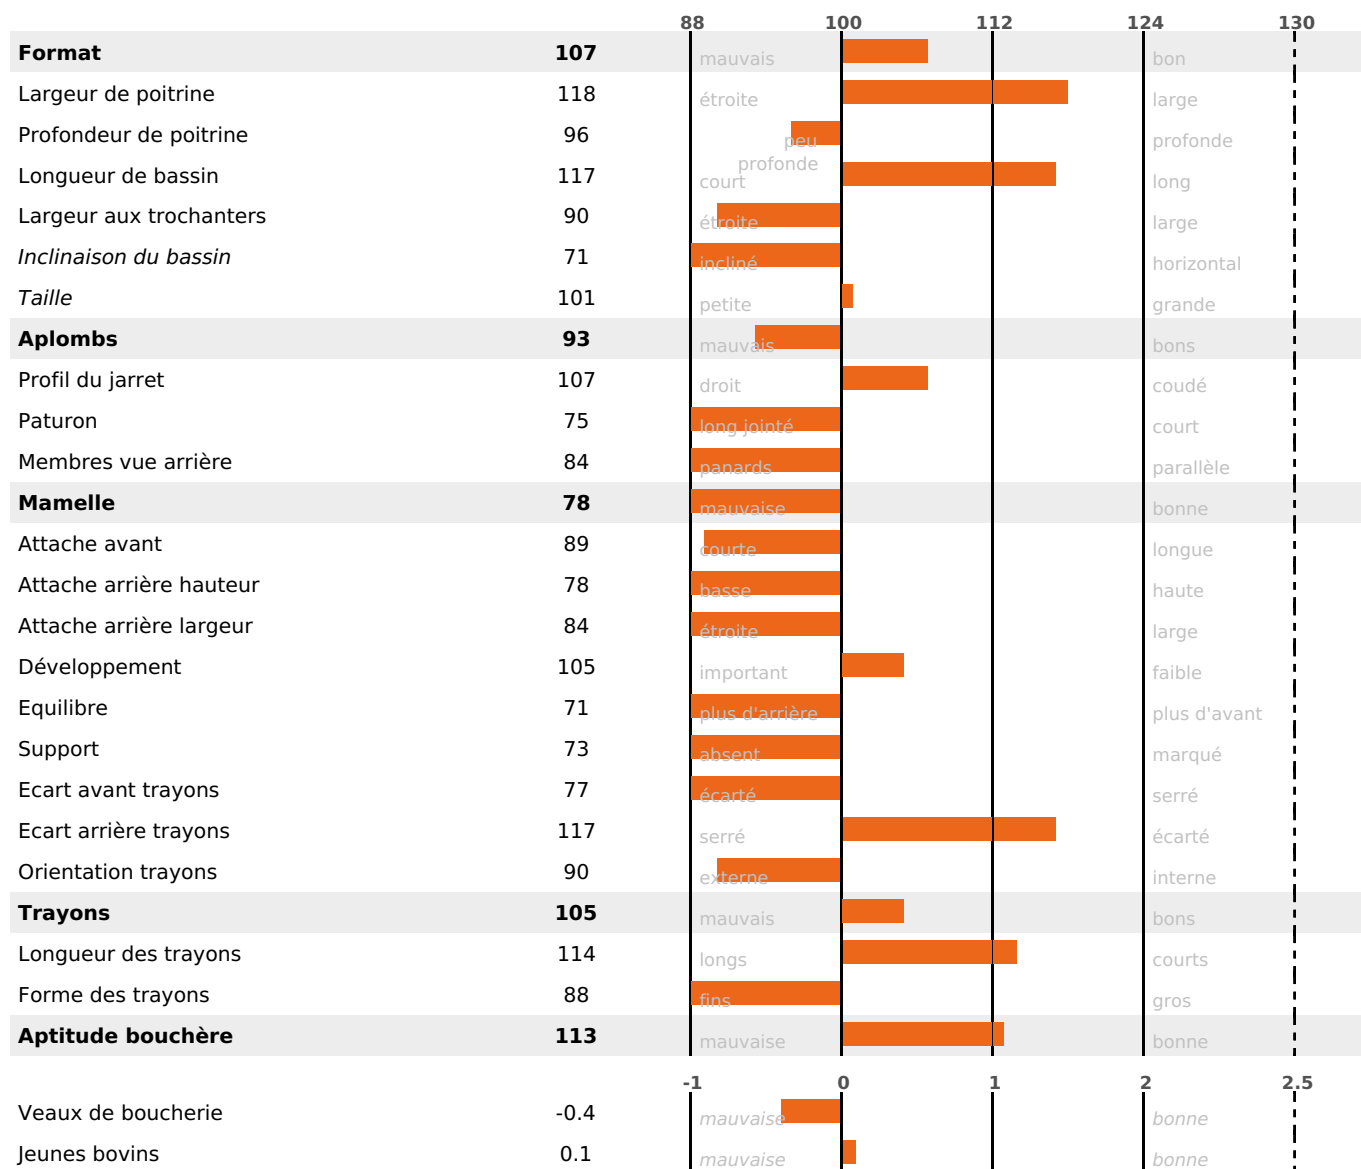

PRODUCTION

Synthèse laitière -20

13 fille(s) - 11 troupeau(x) - **CD 82%**

LAIT	MP	MG	TP	TB	K-CAS	B-CAS
-365	-15	-21	-0.5	-1.4	AB	A2A2

FONCTIONNELS

MILCA : MIF / MTCP : MTF
MTETR : NC

NAI	VEL	VIN	VIV
95	95	95	95

SANTÉ

NOU
VEAU

9 fille(s) - 8 troupeau(x) - CD 68

FR 4241860734 - N° 84282

NAISSEUR : GAEC DU PETIT DOMAINE

MÈRE : ECHELLE

3-305 12170KG 35,4 34,4