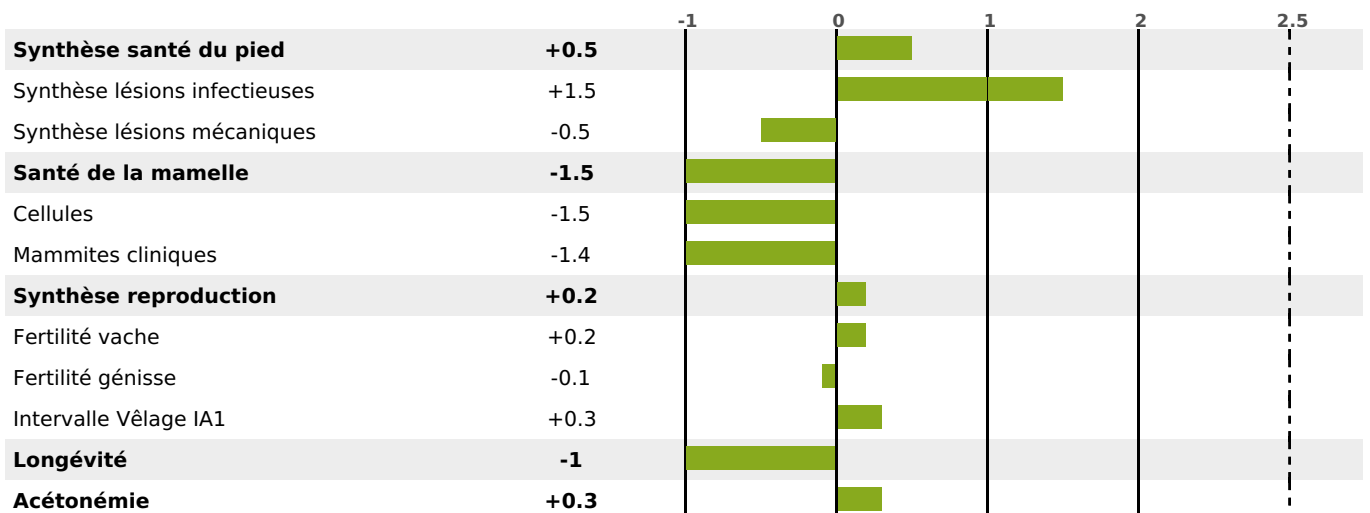

PRODUCTION

Synthèse laitière -20

13 fille(s) - 11 troupeau(x) - **CD 82%**

LAIT	MP	MG	TP	TB	K-CAS	B-CAS
-365	-15	-21	-0.5	-1.4	AB	A2A2

FONCTIONNELS

MILCA : MIF / MTCP : MTF
MTETR : NC

NAI	VEL	VIN	VIV
95	95	95	95

SANTÉ

NOU
VEAU

9 fille(s) - 8 troupeau(x) - CD 68

FR 4241860734 - N° 84282

NAISSEUR : GAEC DU PETIT DOMAINE

MÈRE : ECHELLE

3-305 12170KG 35,4 34,4