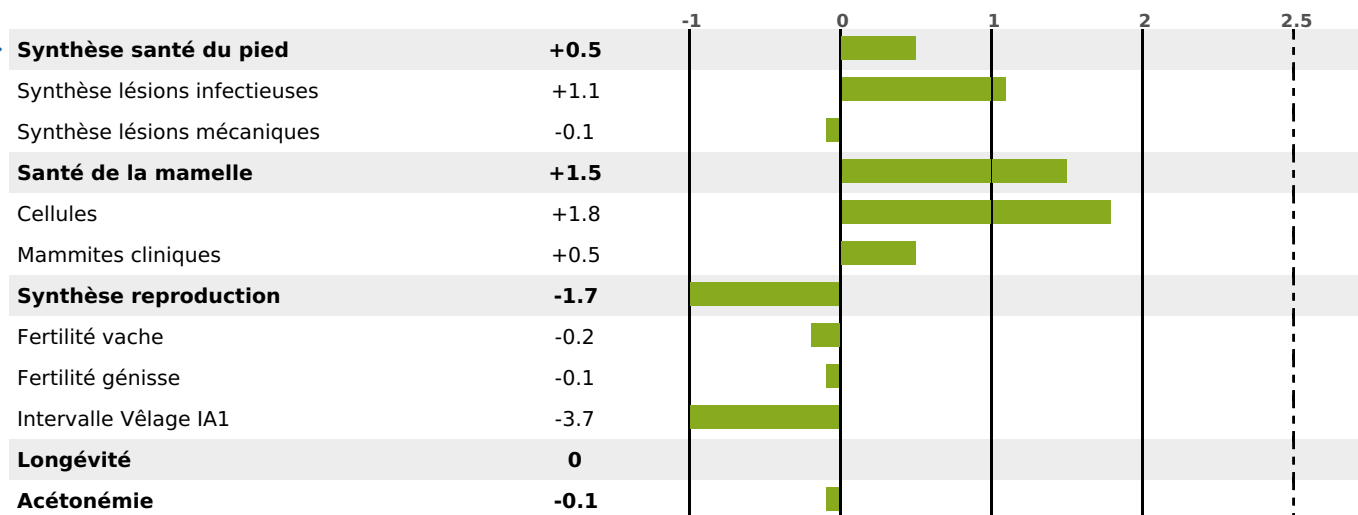

PRODUCTION

Synthèse laitière +1

2398 fille(s) - 1710 troupeau(x) - **CD 95%**

LAIT	MP	MG	TP	TB	K-CAS	B-CAS
+255	+1	+5	-0.9	-0.7	AA	A1A1

FONCTIONNELS

MILCA : MIF / MTCP : MTF
MTETR : NC

NAI	VEL	VIN	VIV
71	95	85	95

SANTÉ

NOU
VEAU

1395 fille(s) - 1009 troupeau(x) - **CD**

95

FR 4311999516 - N° 84290
 NAISSEUR : GAEC DU BARRY
 MÈRE : ELEGANCE
 2-305 11259KG 38,8 35,8