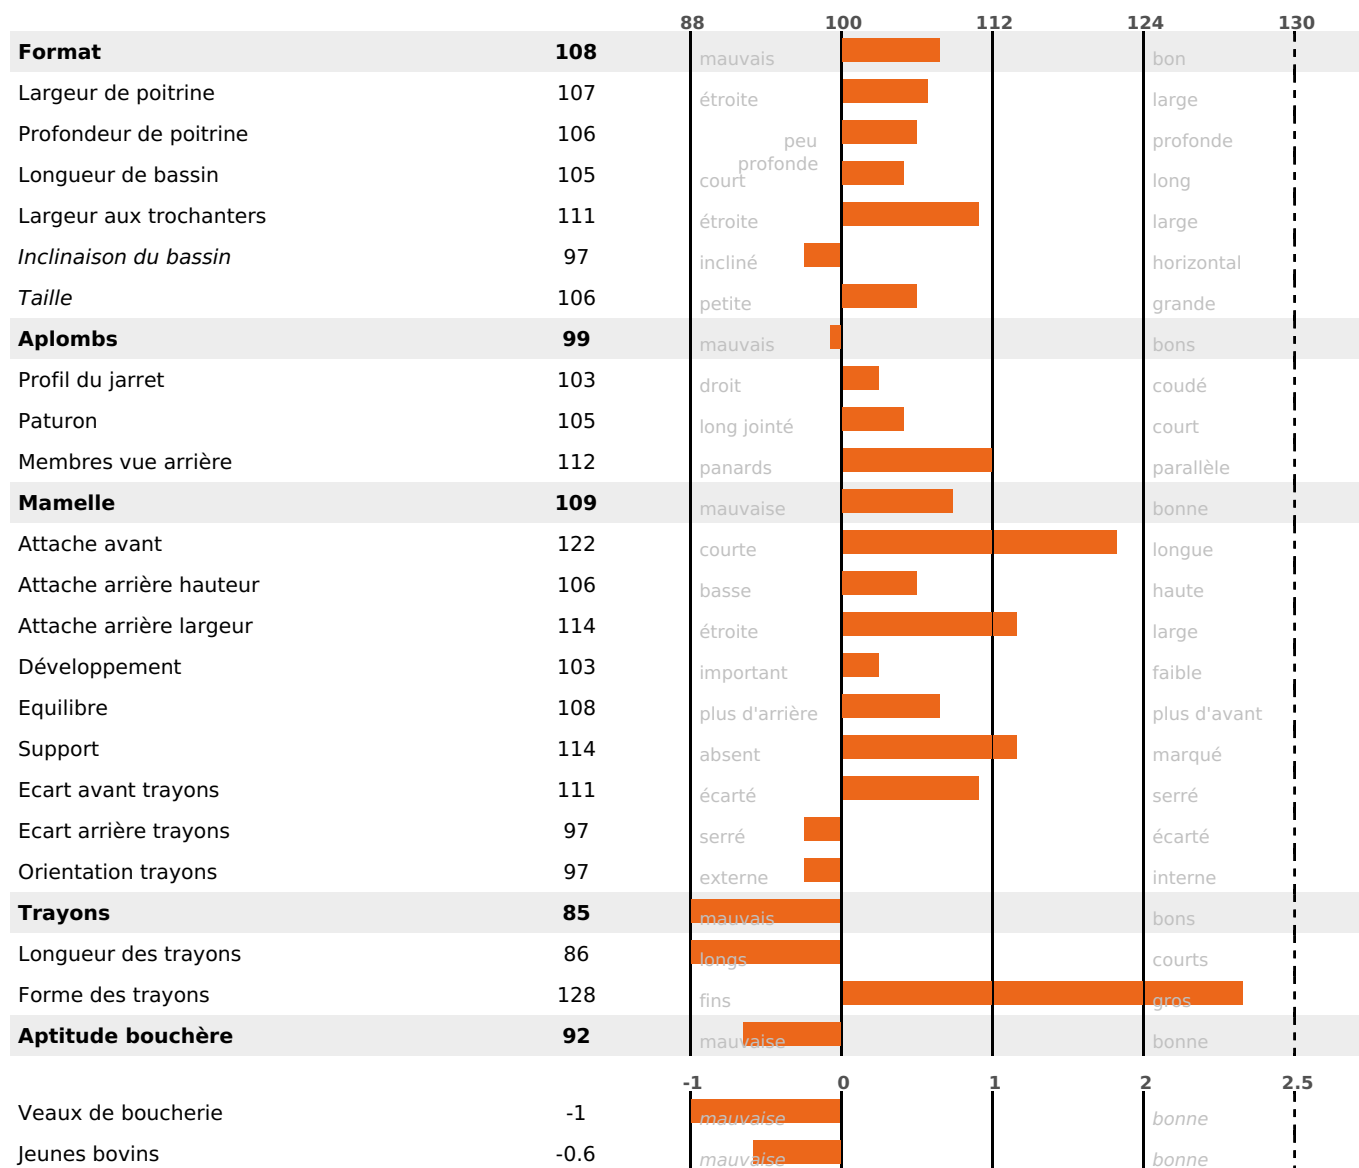

PRODUCTION

Synthèse laitière +1

2398 fille(s) - 1710 troupeau(x) - **CD 95%**

LAIT	MP	MG	TP	TB	K-CAS	B-CAS
+255	+1	+5	-0.9	-0.7	AA	A1A1

FONCTIONNELS

MILCA : MIF / MTCP : MTF
MTETR : NC

NAI	VEL	VIN	VIV
71	95	85	95

SANTÉ

NOU
VEAU

1395 fille(s) - 1009 troupeau(x) - **CD**

95

FR 4311999516 - N° 84290
 NAISSEUR : GAEC DU BARRY
 MÈRE : ELEGANCE
 2-305 11259KG 38,8 35,8