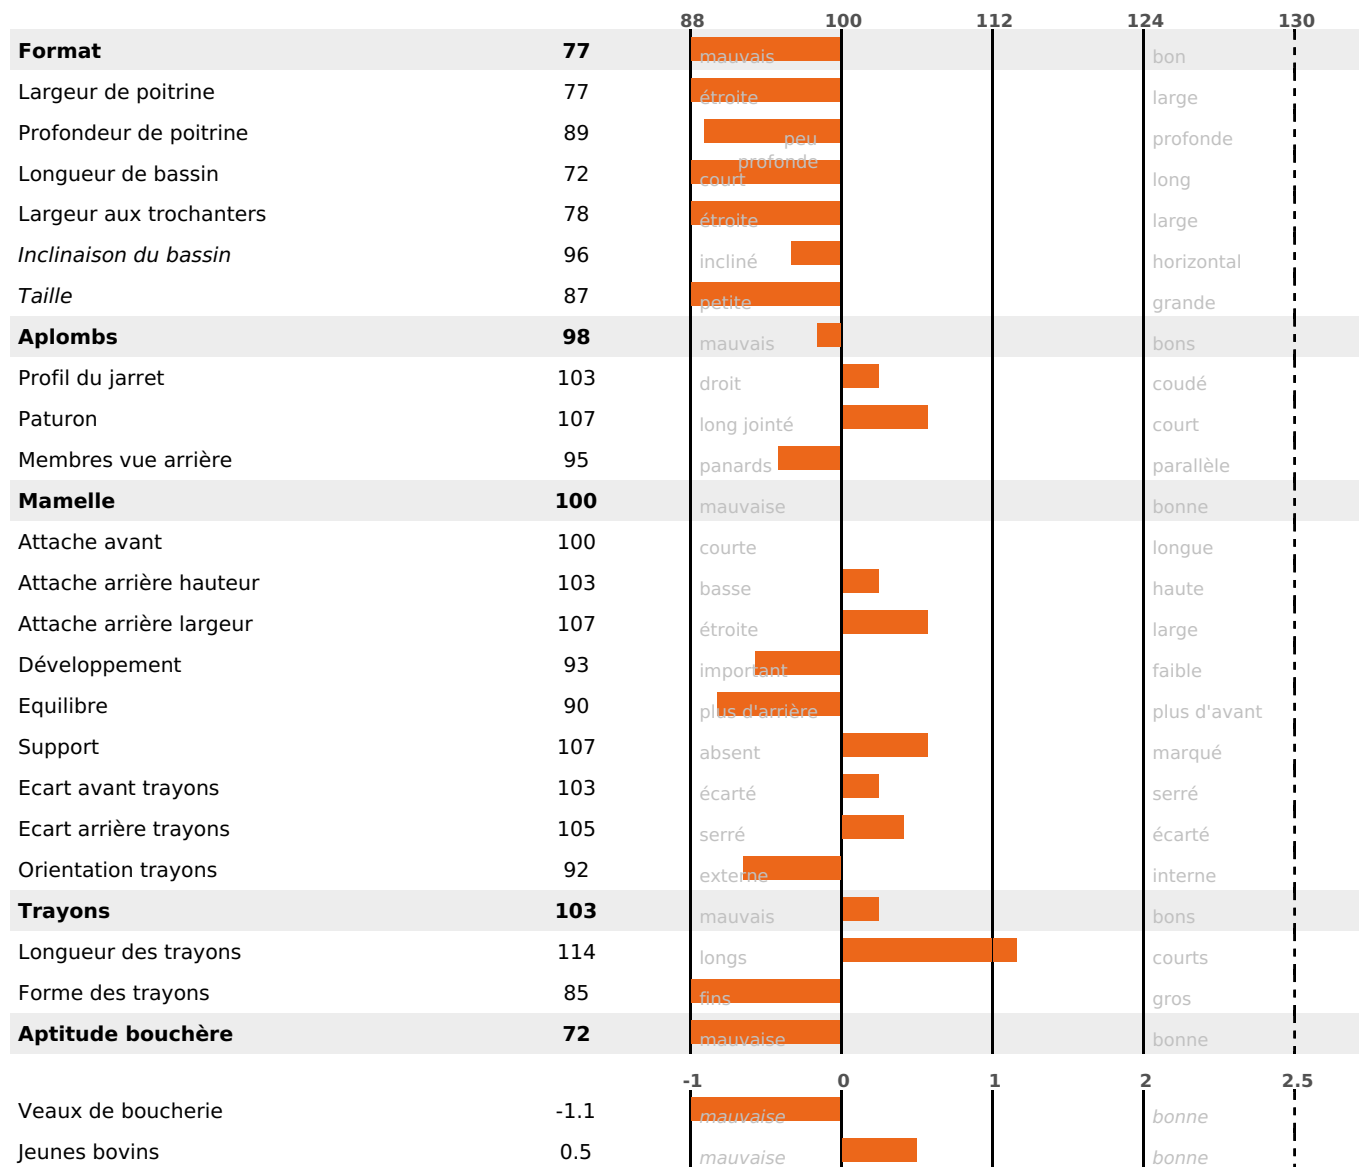

PRODUCTION

Synthèse laitière +7

284 fille(s) - 263 troupeau(x) - **CD 95%**

LAIT	MP	MG	TP	TB	K-CAS	B-CAS
-281	+7	-13	+2.4	-0.2	BB	

FONCTIONNELS

MILCA : MIF / MTCP : MTF
MTETR : NC

NAI	VEL	VIN	VIV
95	88	92	84

SANTÉ

NOU
VEAU

177 fille(s) - 167 troupeau(x) - **CD 86**

FR 4241935532 - N° 84289
 NAISSEUR : M POYET BRUNO
 MÈRE : FORMULE 1
 2-305 8526KG 44,6 37,1