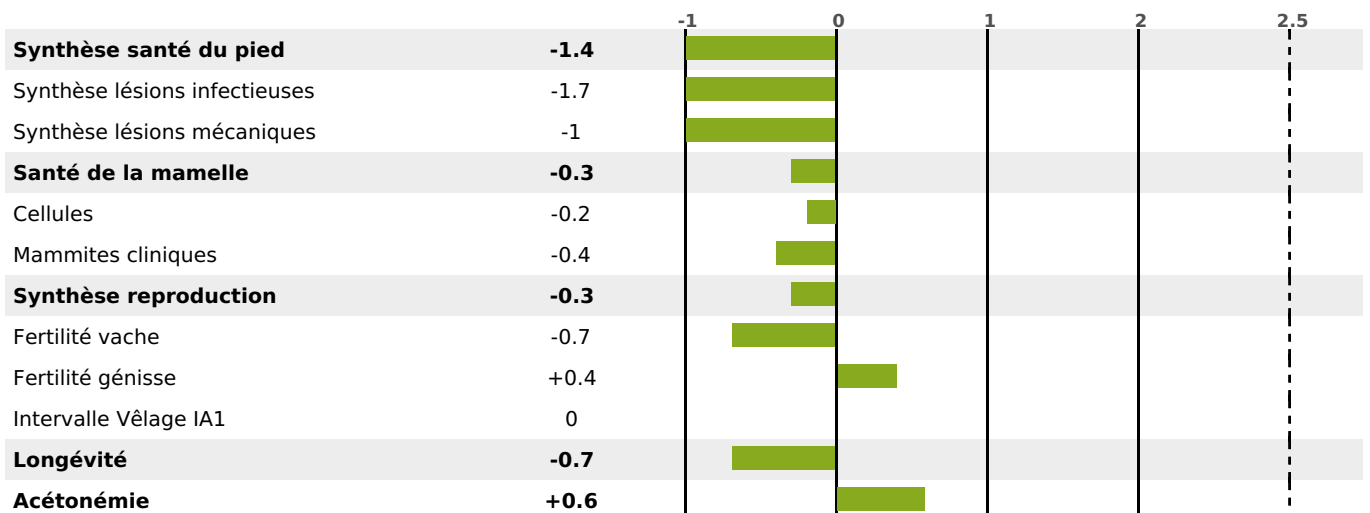

PRODUCTION

Synthèse laitière +7

284 fille(s) - 263 troupeau(x) - **CD 95%**

LAIT	MP	MG	TP	TB	K-CAS	B-CAS
-281	+7	-13	+2.4	-0.2	BB	

FONCTIONNELS

MILCA : MIF / MTCP : MTF
MTETR : NC

NAI	VEL	VIN	VIV
95	88	92	84

SANTÉ

NOU
VEAU

177 fille(s) - 167 troupeau(x) - **CD 86**

FR 4241935532 - N° 84289
 NAISSEUR : M POYET BRUNO
 MÈRE : FORMULE 1
 2-305 8526KG 44,6 37,1