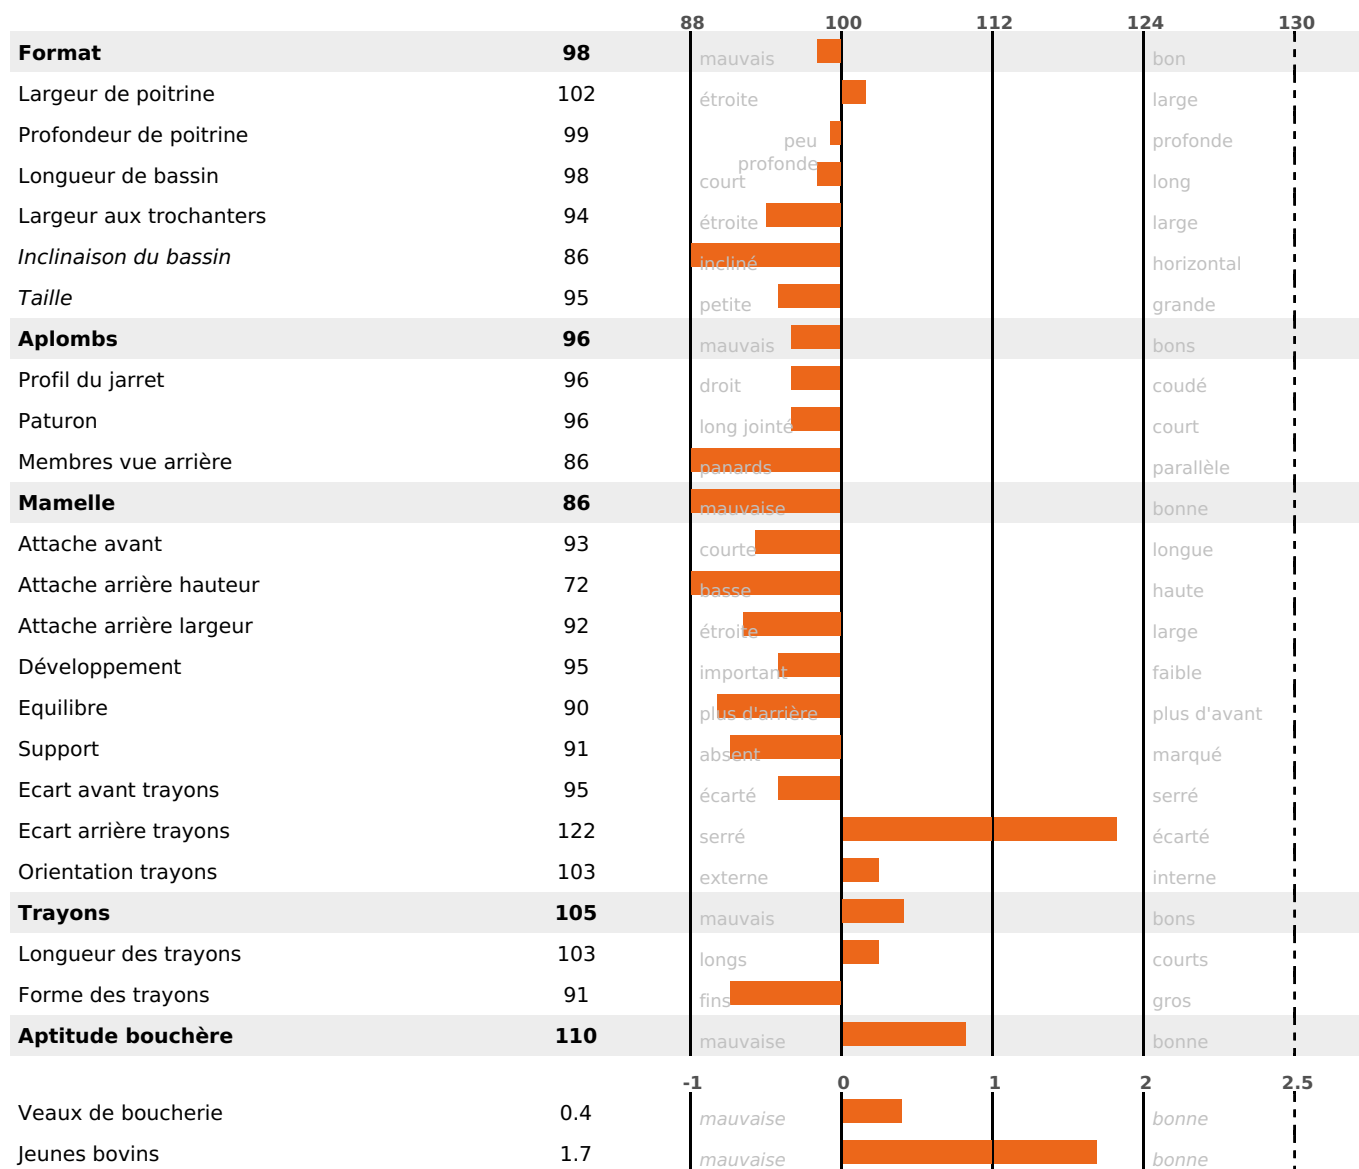

PRODUCTION

Synthèse laitière -12

338 fille(s) - 313 troupeau(x) - **CD 95%**

LAIT	MP	MG	TP	TB	K-CAS	B-CAS
-369	-10	-14	+0.4	+0.1	BB	A2A2

FONCTIONNELS

MILCA : MIF / MTCP : MTF
MTETR : NC

NAI	VEL	VIN	VIV
95	88	95	89

SANTÉ

NOU
VEAU

204 fille(s) - 189 troupeau(x) - **CD 87**

FR 4403452315 - N° 84738
 NAISSEUR : GAEC DU TILLEUL
 MÈRE : FORTUNE
 3-305 9750KG 40,8 33,9