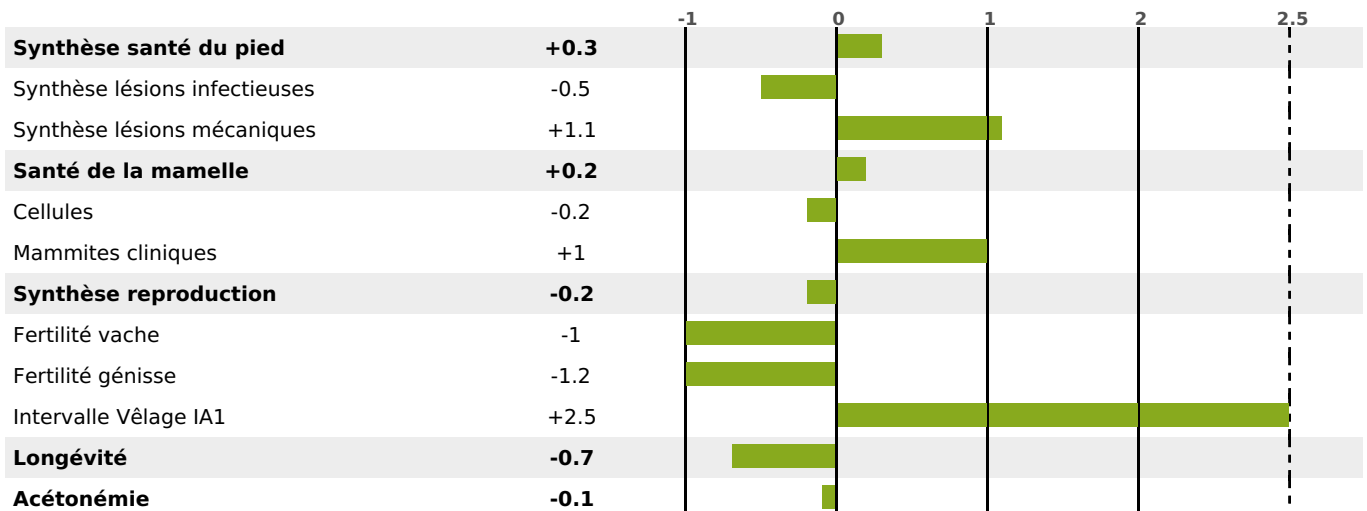

PRODUCTION

Synthèse laitière -12

338 fille(s) - 313 troupeau(x) - **CD 95%**

LAIT	MP	MG	TP	TB	K-CAS	B-CAS
-369	-10	-14	+0.4	+0.1	BB	A2A2

FONCTIONNELS

MILCA : MIF / MTCP : MTF
MTETR : NC

NAI	VEL	VIN	VIV
95	88	95	89

SANTÉ

NOU
VEAU

204 fille(s) - 189 troupeau(x) - **CD 87**

FR 4403452315 - N° 84738
 NAISSEUR : GAEC DU TILLEUL
 MÈRE : FORTUNE
 3-305 9750KG 40,8 33,9