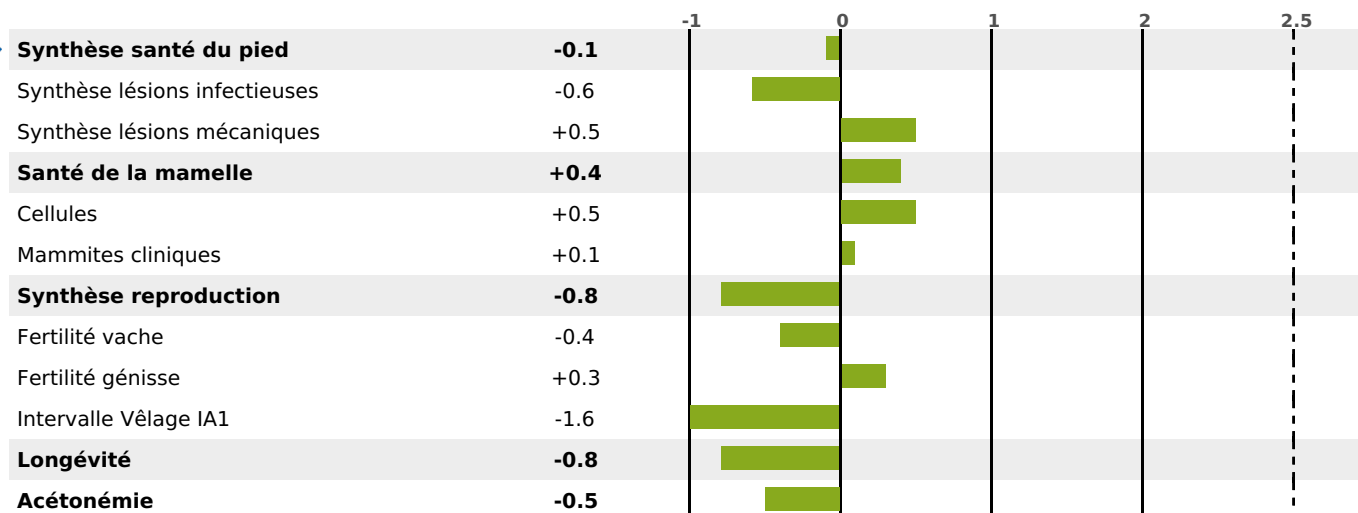

PRODUCTION

Synthèse laitière **+19**

688 fille(s) - 572 troupeau(x) - **CD 95%**

LAIT	MP	MG	TP	TB	K-CAS	B-CAS
-67	+12	+19	+2.1	+3	BB	A2A2

FONCTIONNELS

MILCA : MIF / MTCP : MTF
MTETR : NC

NAI	VEL	VIN	VIV
95	95	93	95

SANTÉ

NOU
VEAU

463 fille(s) - 391 troupeau(x) - **CD 93**

FR 4312165389 - N° 84928
 NAISSSEUR : M EYMARD ANDRE
 MÈRE : ELOGE
 2-281 8536KG 40,2 34,1

umotest@giorgiosoldi.