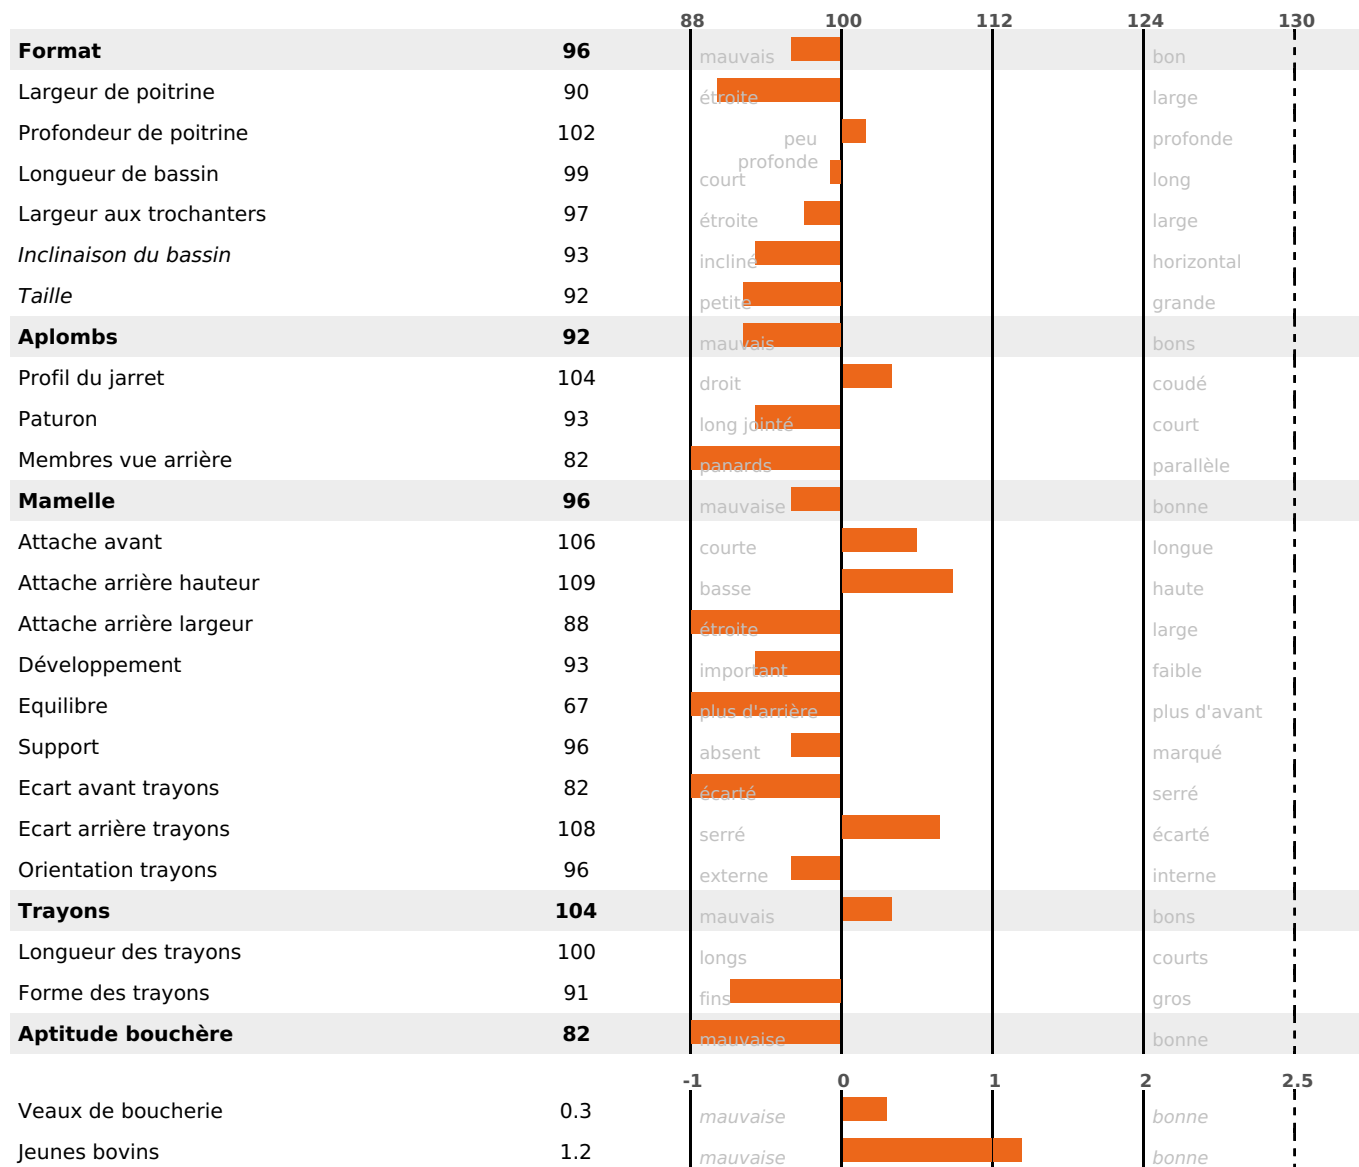

PRODUCTION

Synthèse laitière **+19**

688 fille(s) - 572 troupeau(x) - **CD 95%**

LAIT	MP	MG	TP	TB	K-CAS	B-CAS
-67	+12	+19	+2.1	+3	BB	A2A2

FONCTIONNELS

MILCA : MIF / MTCP : MTF
MTETR : NC

NAI	VEL	VIN	VIV
95	95	93	95

SANTÉ

NOU
VEAU

463 fille(s) - 391 troupeau(x) - **CD 93**

FR 4312165389 - N° 84928
 NAISSSEUR : M EYMARD ANDRE
 MÈRE : ELOGE
 2-281 8536KG 40,2 34,1

umotest@giorgiosoldi.