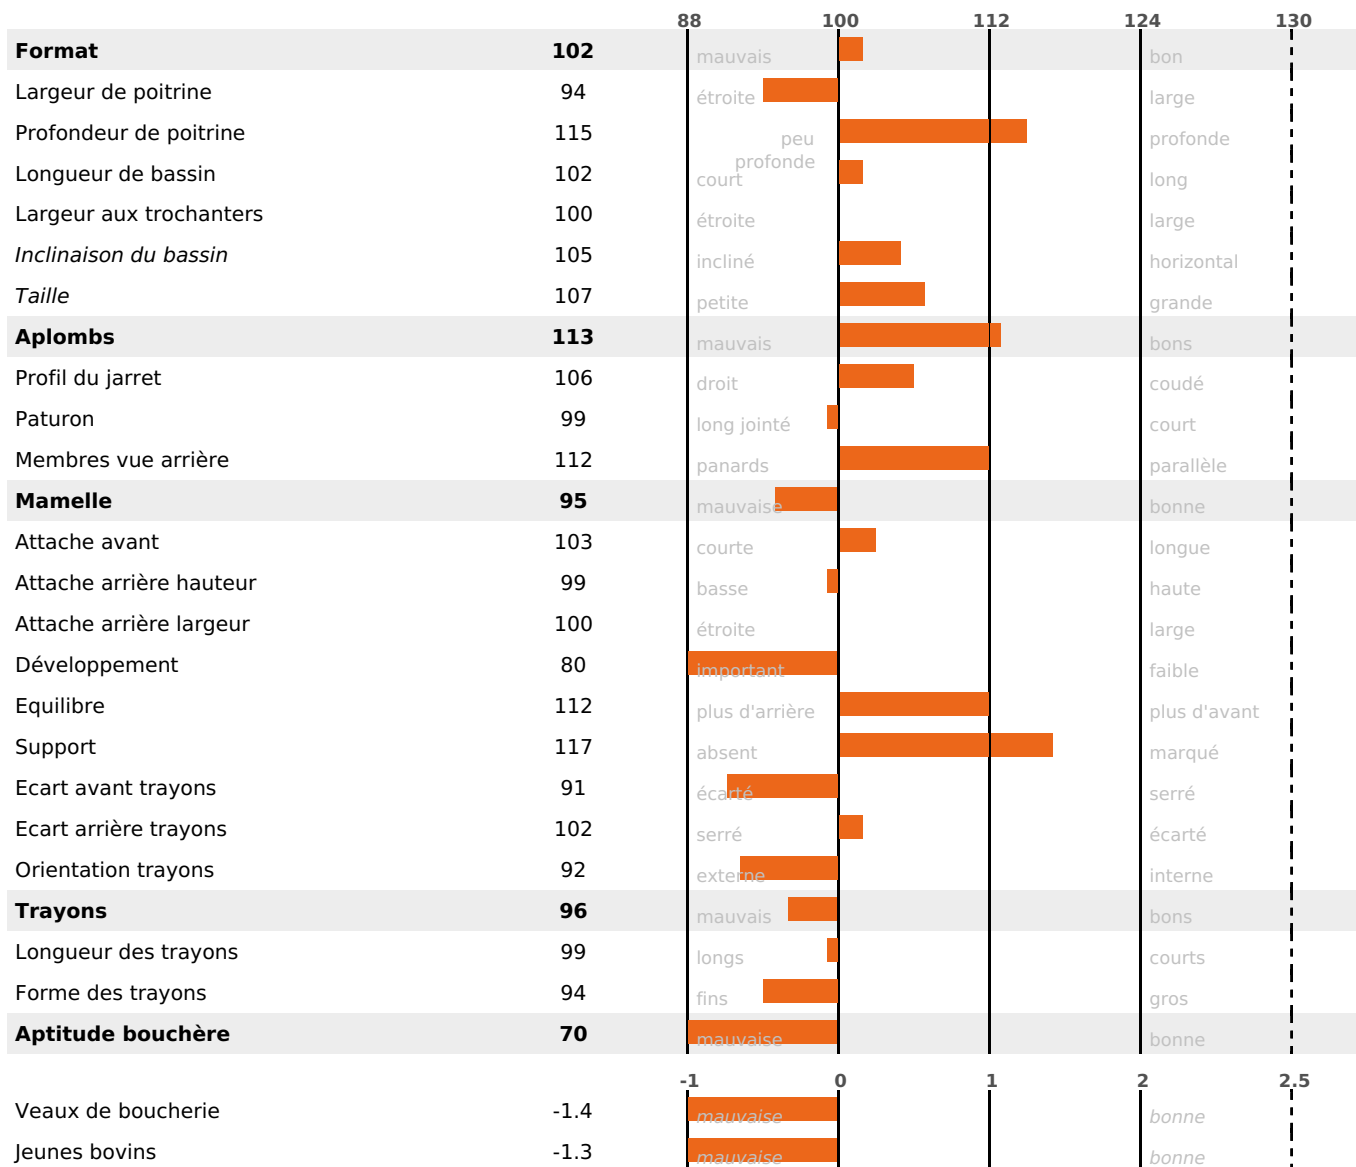

PRODUCTION

Synthèse laitière **+19**

274 fille(s) - 250 troupeau(x) - **CD 95%**

LAIT	MP	MG	TP	TB	K-CAS	B-CAS
+100	+15	+9	+1.7	+0.8	AB	A1A1

FONCTIONNELS

MILCA : MIF / MTCP : MTF
MTETR : NC

NAI	VEL	VIN	VIV
87	95	95	95

SANTÉ

NOU
VEAU

194 fille(s) - 177 troupeau(x) - **CD 87**

FR 7032226667 - N° 84296

NAISSEUR : GAEC JEANROY THIERRY JEROME

MÈRE : CARLA

5-298 9620KG 40,4 34,2