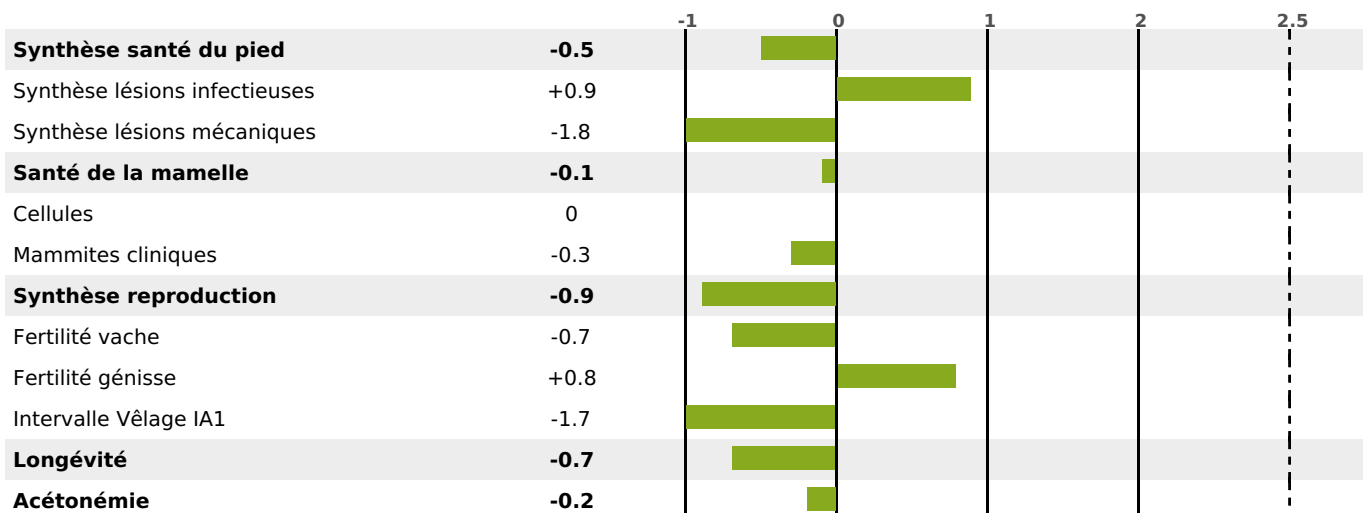

PRODUCTION

Synthèse laitière **+19**

274 fille(s) - 250 troupeau(x) - **CD 95%**

LAIT	MP	MG	TP	TB	K-CAS	B-CAS
+100	+15	+9	+1.7	+0.8	AB	A1A1

FONCTIONNELS

MILCA : MIF / MTCP : MTF
MTETR : NC

NAI	VEL	VIN	VIV
87	95	95	95

SANTÉ

NOU
VEAU

194 fille(s) - 177 troupeau(x) - **CD 87**

FR 7032226667 - N° 84296

NAISSEUR : GAEC JEANROY THIERRY JEROME

MÈRE : CARLA

5-298 9620KG 40,4 34,2