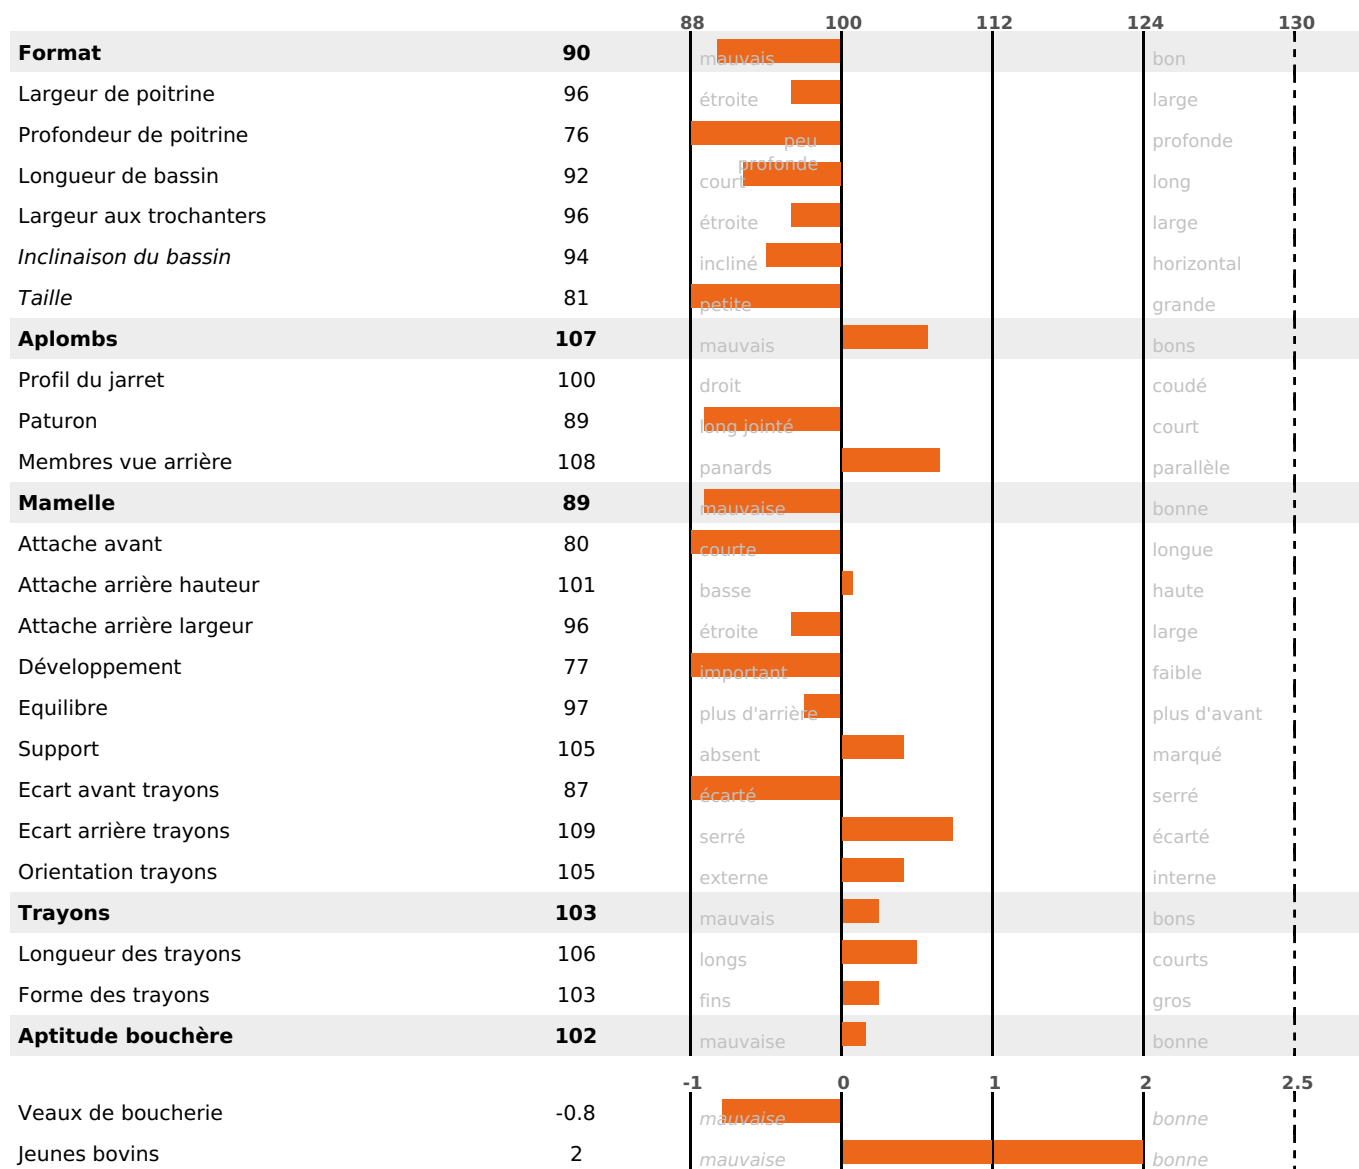

PRODUCTION

Synthèse laitière +4

482 fille(s) - 427 troupeau(x) - **CD 95%**

LAIT	MP	MG	TP	TB	K-CAS	B-CAS
+700	+11	-13	-1.8	-5.9	AA	

FONCTIONNELS

MILCA : MIF / MTCP : MTF

MTETR : NC

NAI	VEL	VIN	VIV
95	93	95	91

SANTÉ

NOU
VEAU

307 fille(s) - 274 troupeau(x) - **CD 91**

FR 0112032788 - N° 85467

NAISSEUR : GAEC FOREY

MÈRE : FAUNE

1-305 8070KG 34,8 34,9