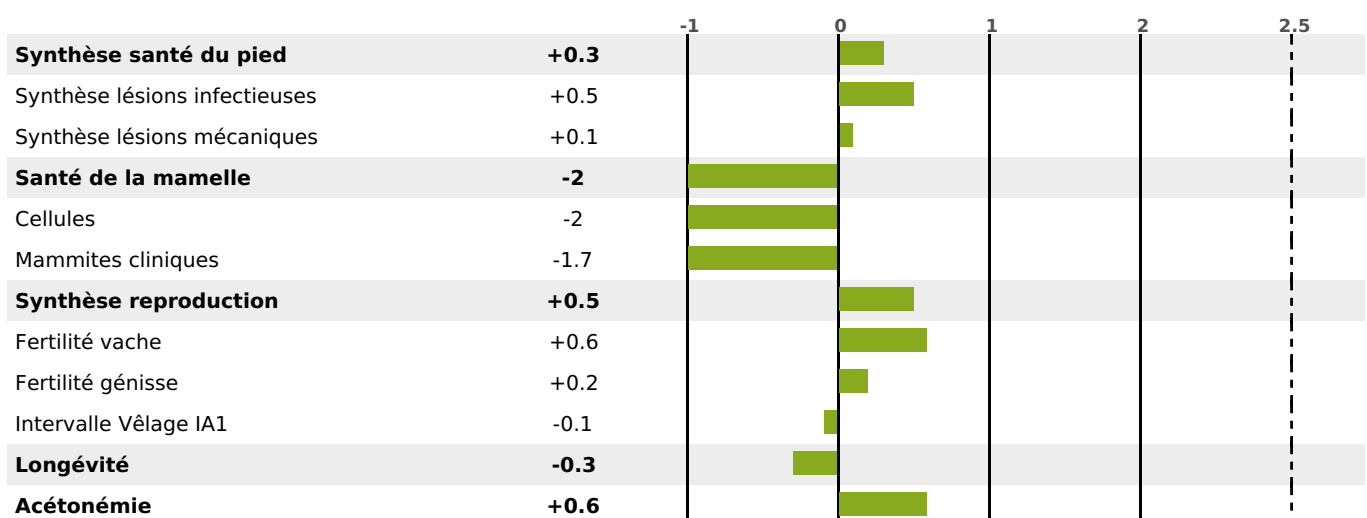

PRODUCTION

Synthèse laitière +4

482 fille(s) - 427 troupeau(x) - **CD 95%**

LAIT	MP	MG	TP	TB	K-CAS	B-CAS
+700	+11	-13	-1.8	-5.9	AA	

FONCTIONNELS

MILCA : MIF / MTCP : MTF

MTETR : NC

NAI	VEL	VIN	VIV
95	93	95	91

SANTÉ

NOU
VEAU

307 fille(s) - 274 troupeau(x) - **CD 91**

FR 0112032788 - N° 85467

NAISSEUR : GAEC FOREY

MÈRE : FAUNE

1-305 8070KG 34,8 34,9