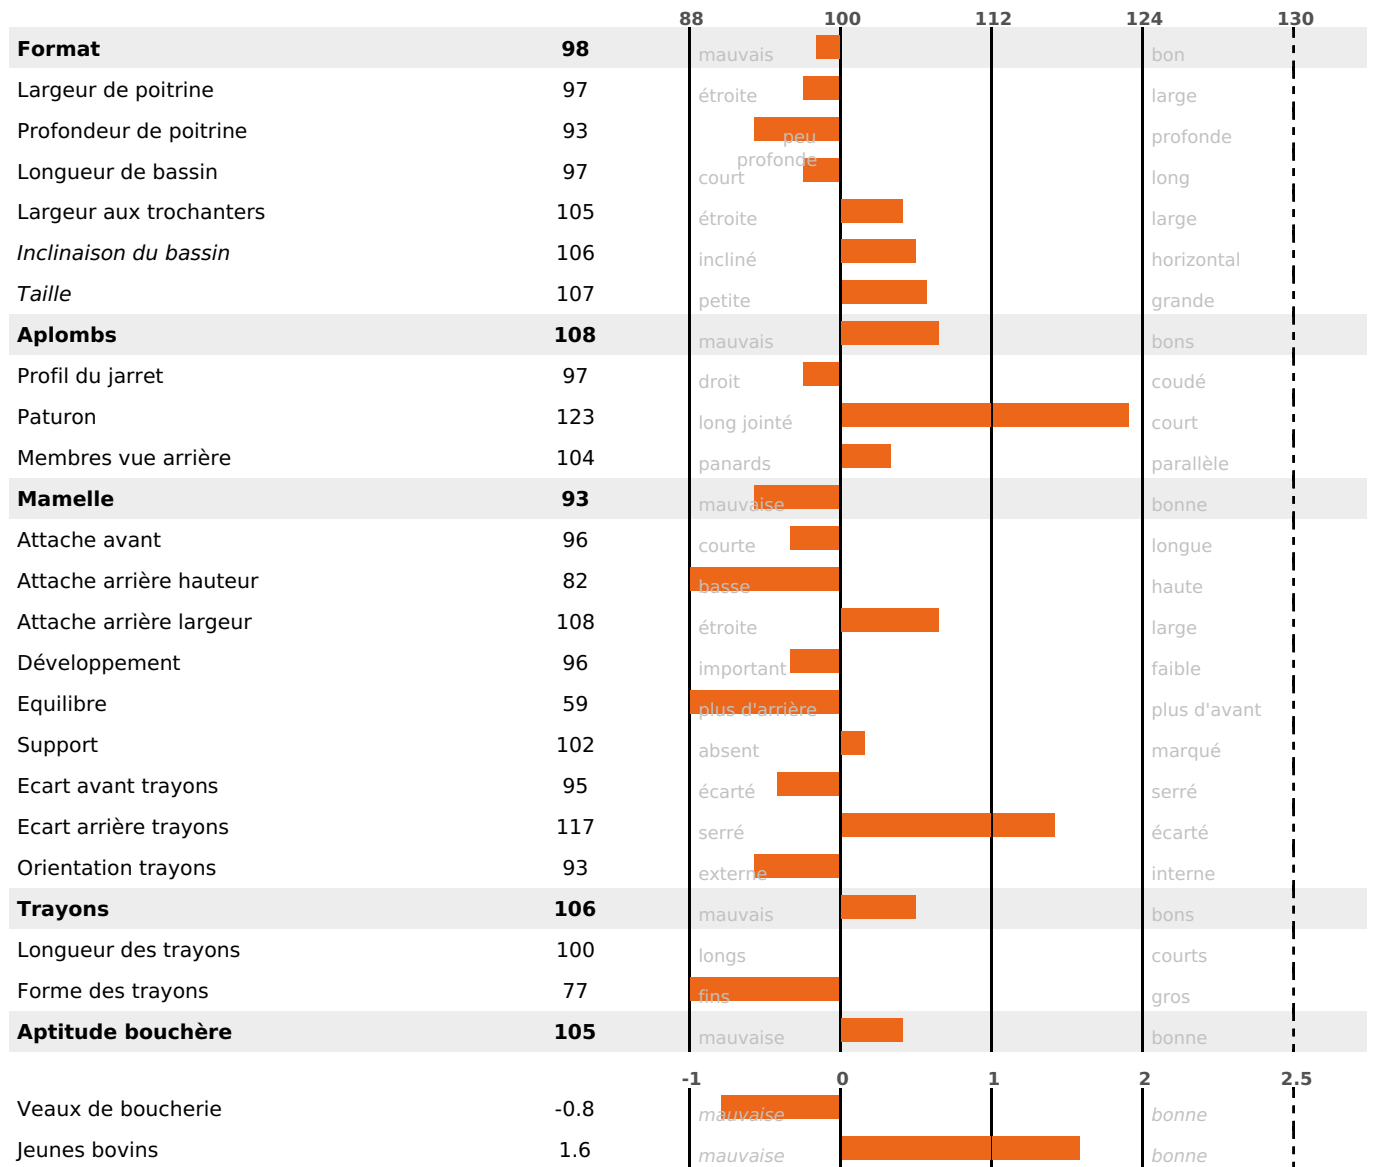

## FONCTIONNELS

MILCA : MIF / MTCP : MTF  
MTETR : NC

NAI	VEL	VIN	VIV
50	95	84	95

## SANTÉ

NOU  
VEAU

1 fille(s) - 1 troupeau(x) - **CD 65**

FR 7030290585 - N° 84936  
 NAISSEUR : GAEC DU TERROIR  
 MÈRE : COLOMBE  
 2-305 10561KG 36,5 34,0