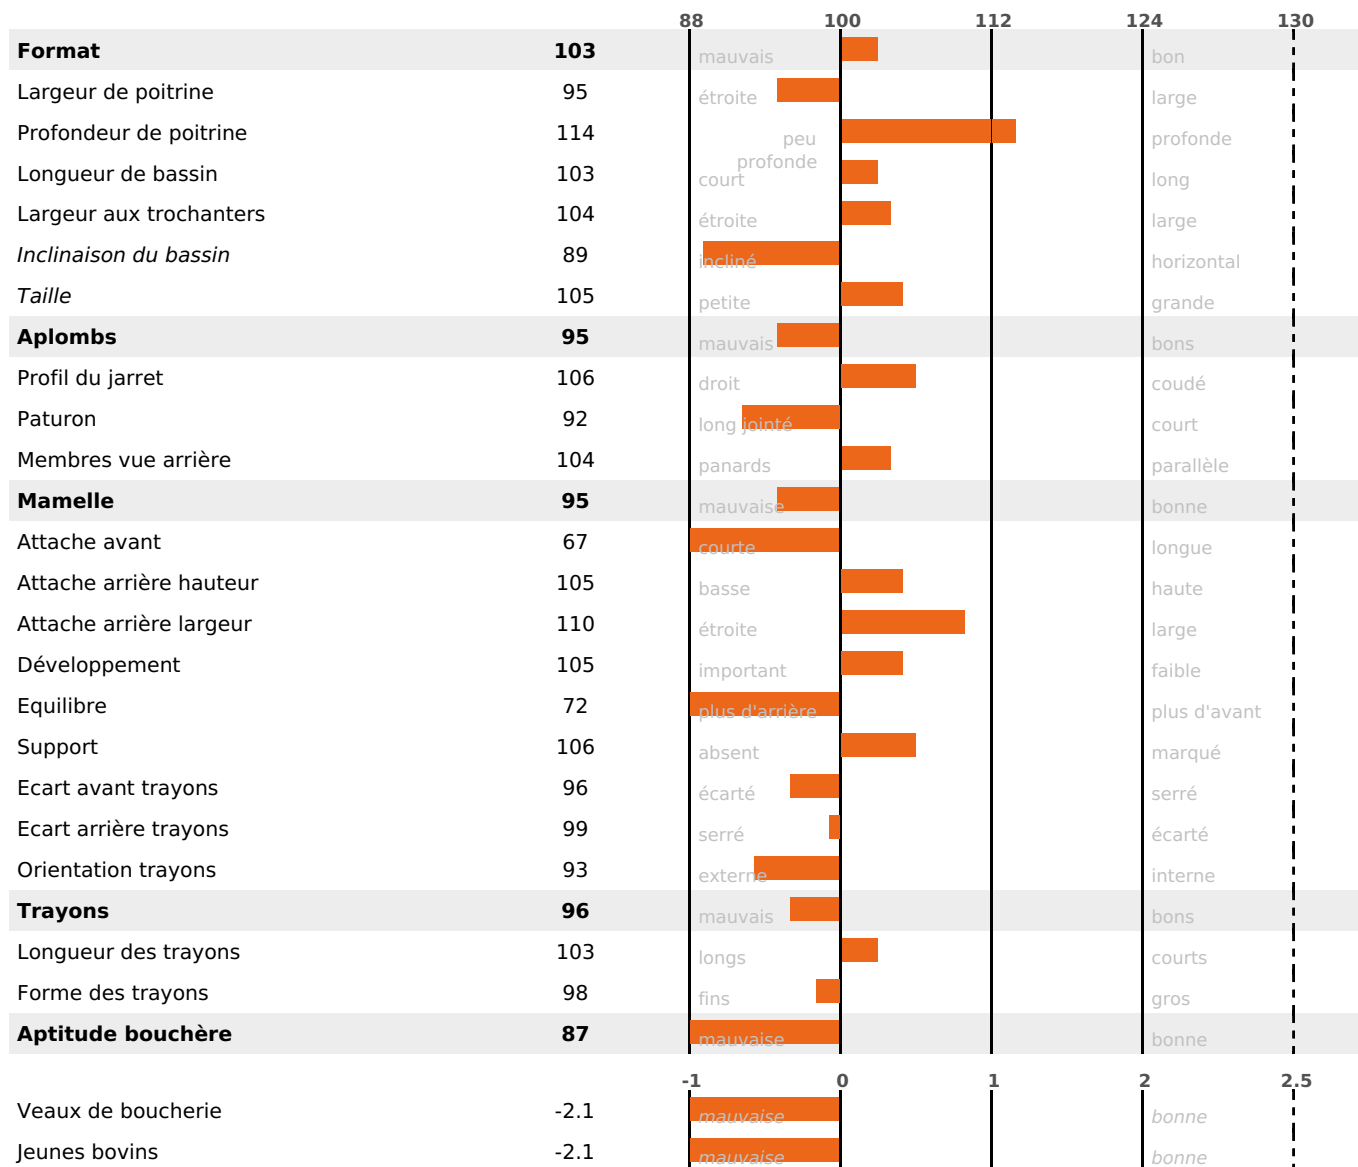

PRODUCTION

Synthèse laitière +8

179 fille(s) - 168 troupeau(x) - **CD 95%**

LAIT	MP	MG	TP	TB	K-CAS	B-CAS
-39	+8	-6	+1.4	-0.8	BB	

FONCTIONNELS

MILCA : MIF / MTCP : MTF

MTETR : NC

NAI	VEL	VIN	VIV
84	95	94	89

SANTÉ

NOU
VEAU

124 fille(s) - 115 troupeau(x) - **CD 83**

FR 2547124018 - N° 84735

NAISSEUR : GAEC DUFFET

MÈRE : DOUCENEIGE

5-305 8200KG 38,4 36,4