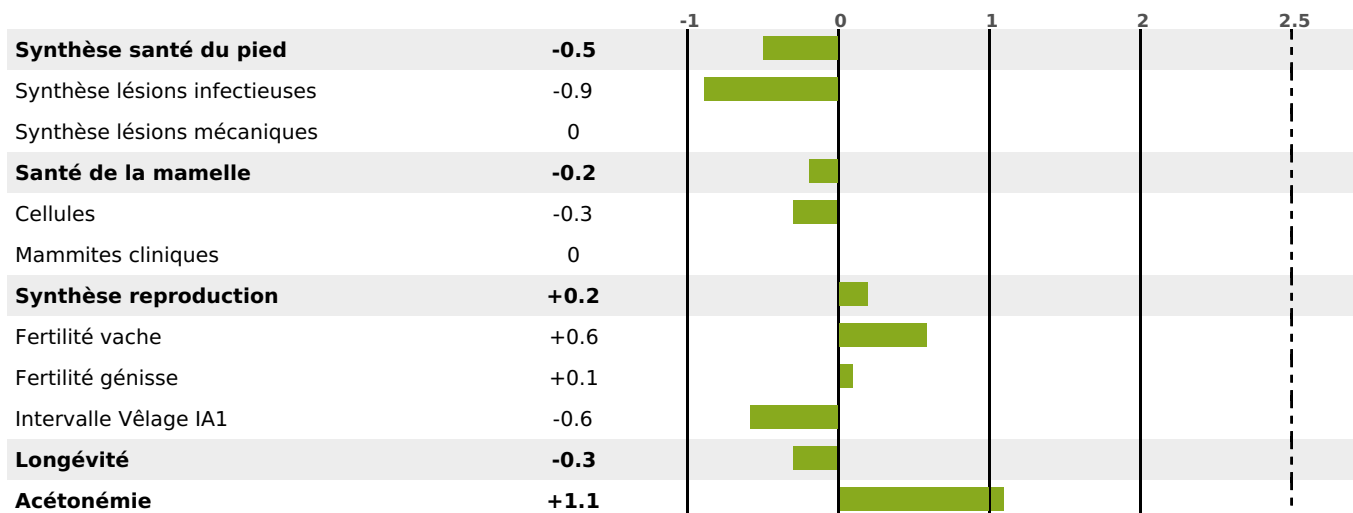

PRODUCTION

Synthèse laitière +8

179 fille(s) - 168 troupeau(x) - **CD 95%**

LAIT	MP	MG	TP	TB	K-CAS	B-CAS
-39	+8	-6	+1.4	-0.8	BB	

FONCTIONNELS

MILCA : MIF / MTCP : MTF

MTETR : NC

NAI	VEL	VIN	VIV
84	95	94	89

SANTÉ

NOU
VEAU

124 fille(s) - 115 troupeau(x) - **CD 83**

FR 2547124018 - N° 84735

NAISSEUR : GAEC DUFFET

MÈRE : DOUCENEIGE

5-305 8200KG 38,4 36,4