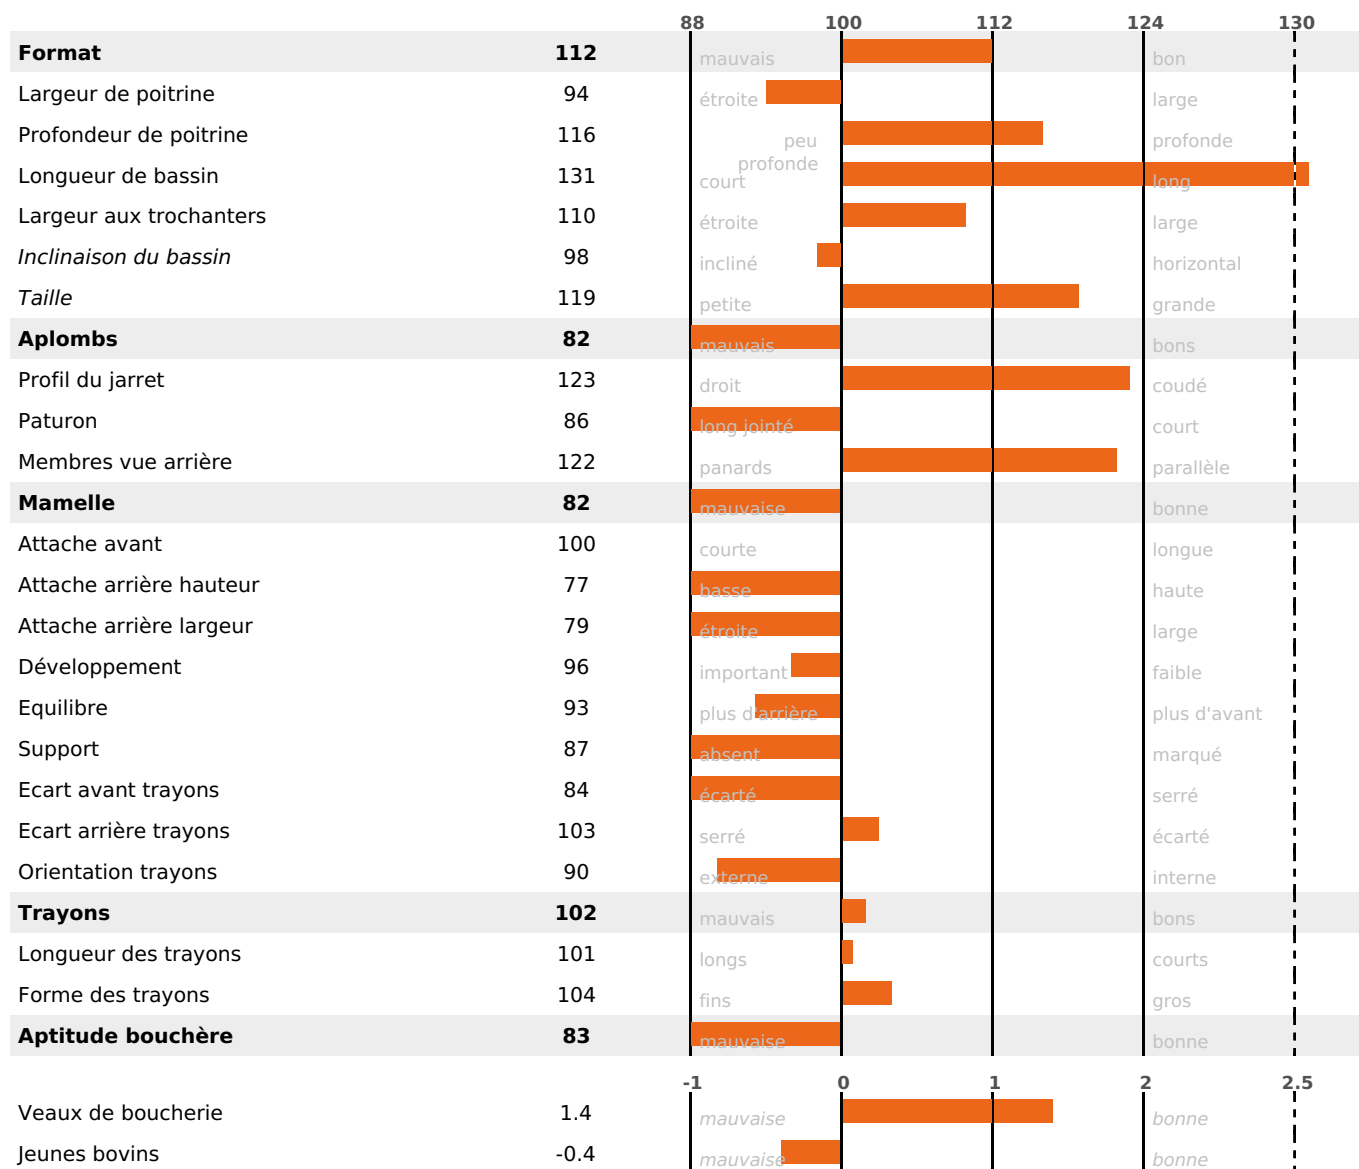

PRODUCTION

Synthèse laitière +7

544 fille(s) - 458 troupeau(x) - **CD 95%**

LAIT	MP	MG	TP	TB	K-CAS	B-CAS
-322	-1	+19	+1.5	+4.7	BB	A2A2

FONCTIONNELS

MILCA : MIF / MTCP : MTF
MTETR : NC

NAI	VEL	VIN	VIV
95	95	95	95

SANTÉ

NOU
VEAU

404 fille(s) - 342 troupeau(x) - **CD 92**

FR 4311999562 - N° 84926
 NAISSEUR : GAEC DU BARRY
 MÈRE : FANTA
 2-305 9331KG 41,8 38,5