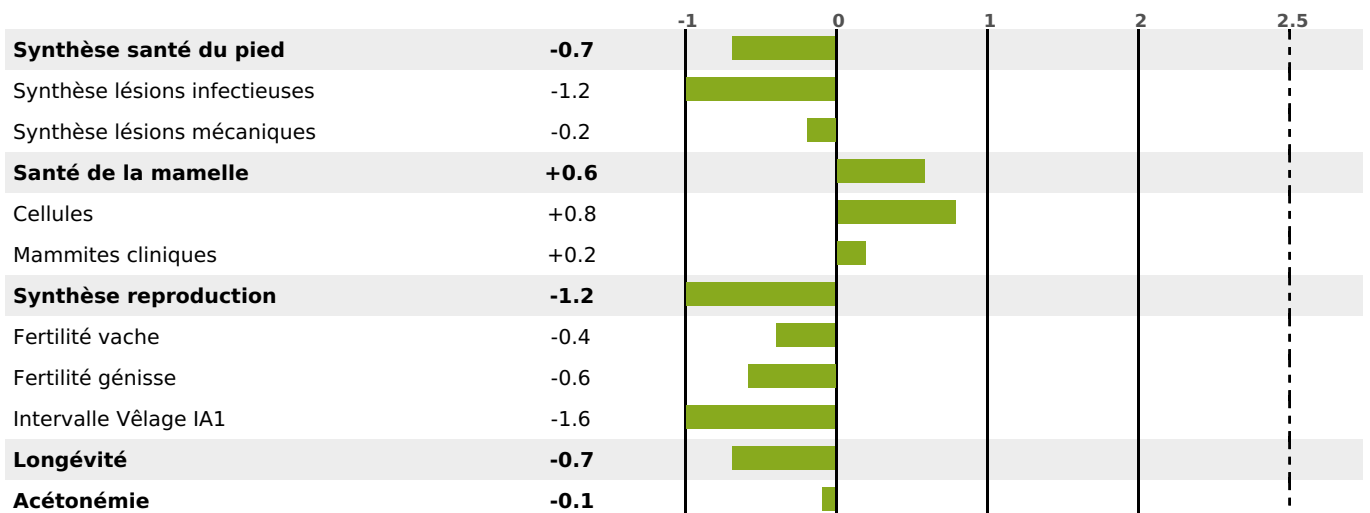

PRODUCTION

Synthèse laitière +7

544 fille(s) - 458 troupeau(x) - **CD 95%**

LAIT	MP	MG	TP	TB	K-CAS	B-CAS
-322	-1	+19	+1.5	+4.7	BB	A2A2

FONCTIONNELS

MILCA : MIF / MTCP : MTF
MTETR : NC

NAI	VEL	VIN	VIV
95	95	95	95

SANTÉ

NOU
VEAU

404 fille(s) - 342 troupeau(x) - **CD 92**

FR 4311999562 - N° 84926
 NAISSEUR : GAEC DU BARRY
 MÈRE : FANTA
 2-305 9331KG 41,8 38,5