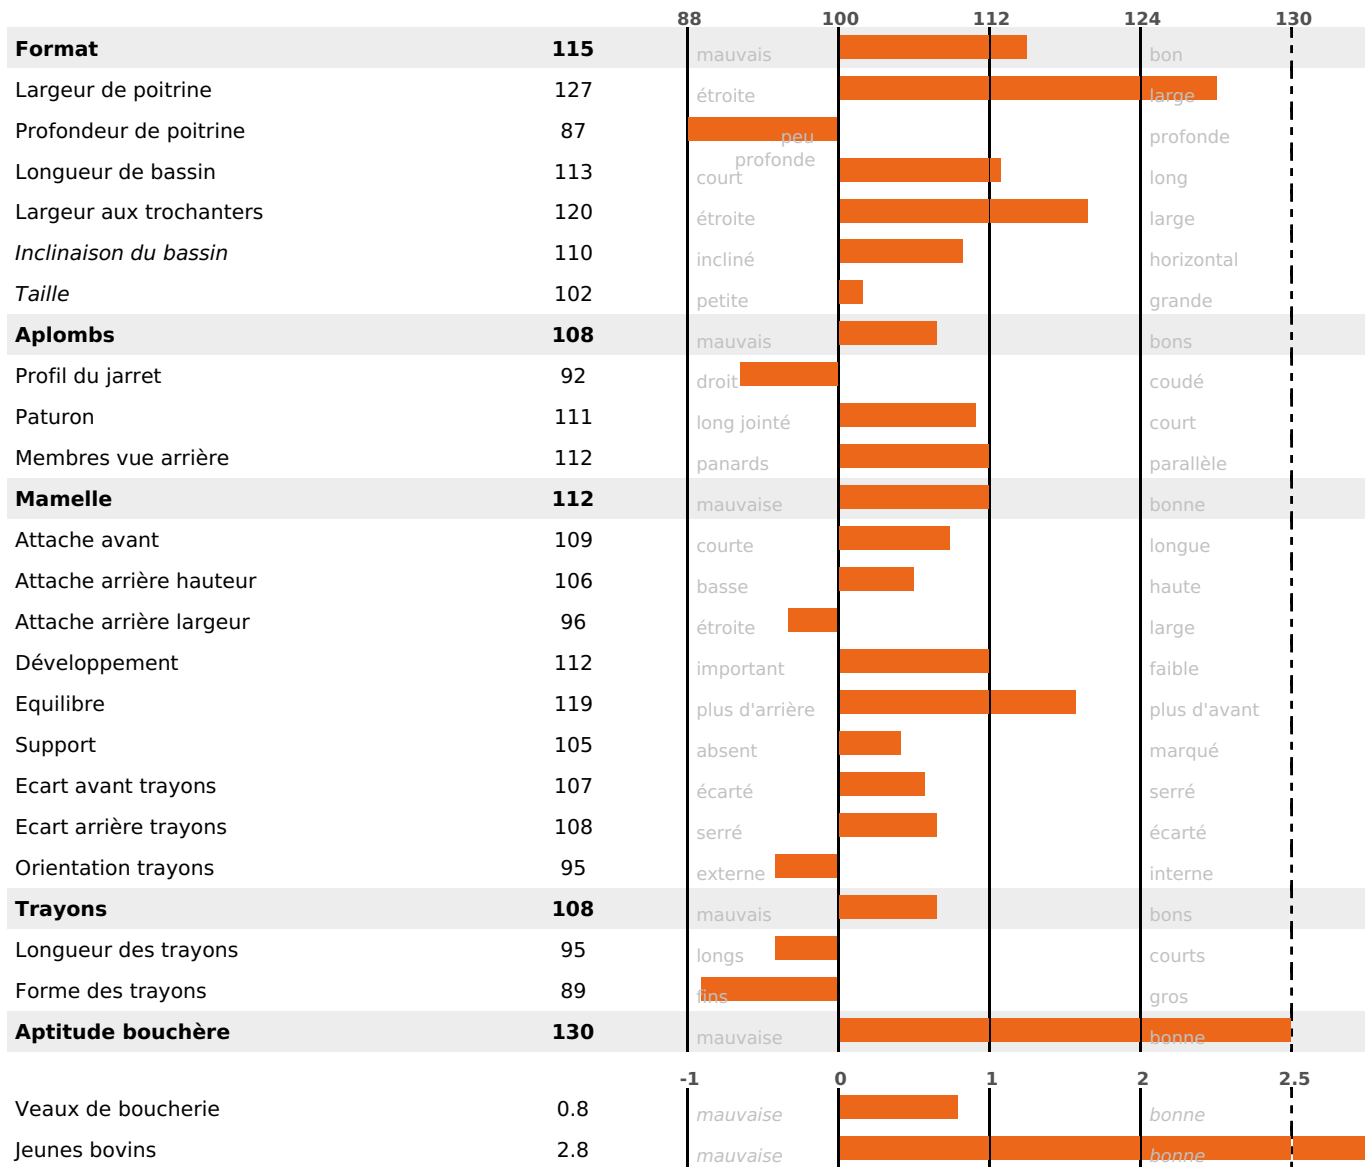

PRODUCTION

Synthèse laitière **+15**

1658 fille(s) - 1270 troupeau(x) - **CD 95%**

LAIT	MP	MG	TP	TB	K-CAS	B-CAS
+9	+9	+18	+1.3	+2.5	BB	A2A2

FONCTIONNELS

MILCA : MIF / MTCP : MTF

MTETR : NC

NAI	VEL	VIN	VIV
87	67	95	78

SANTÉ

NOU
VEAU

726 fille(s) - 586 troupeau(x) - **CD 95**

FR 7402518286 - N° 86225
 NAISSSEUR : GAEC LE CHERAN
 MÈRE : FRISONNE
 3-305 11193KG 41,2 39,6