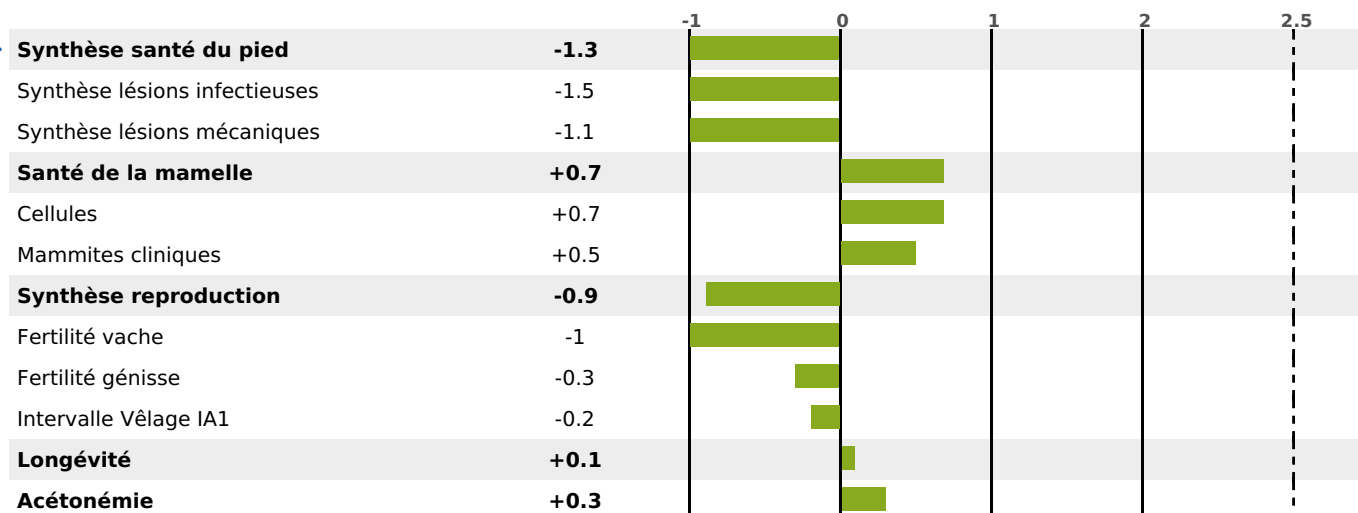

PRODUCTION

Synthèse laitière **+15**

1658 fille(s) - 1270 troupeau(x) - **CD 95%**

LAIT	MP	MG	TP	TB	K-CAS	B-CAS
+9	+9	+18	+1.3	+2.5	BB	A2A2

FONCTIONNELS

MILCA : MIF / MTCP : MTF

MTETR : NC

NAI	VEL	VIN	VIV
87	67	95	78

SANTÉ

NOU
VEAU

726 fille(s) - 586 troupeau(x) - **CD 95**

FR 7402518286 - N° 86225
 NAISSSEUR : GAEC LE CHERAN
 MÈRE : FRISONNE
 3-305 11193KG 41,2 39,6