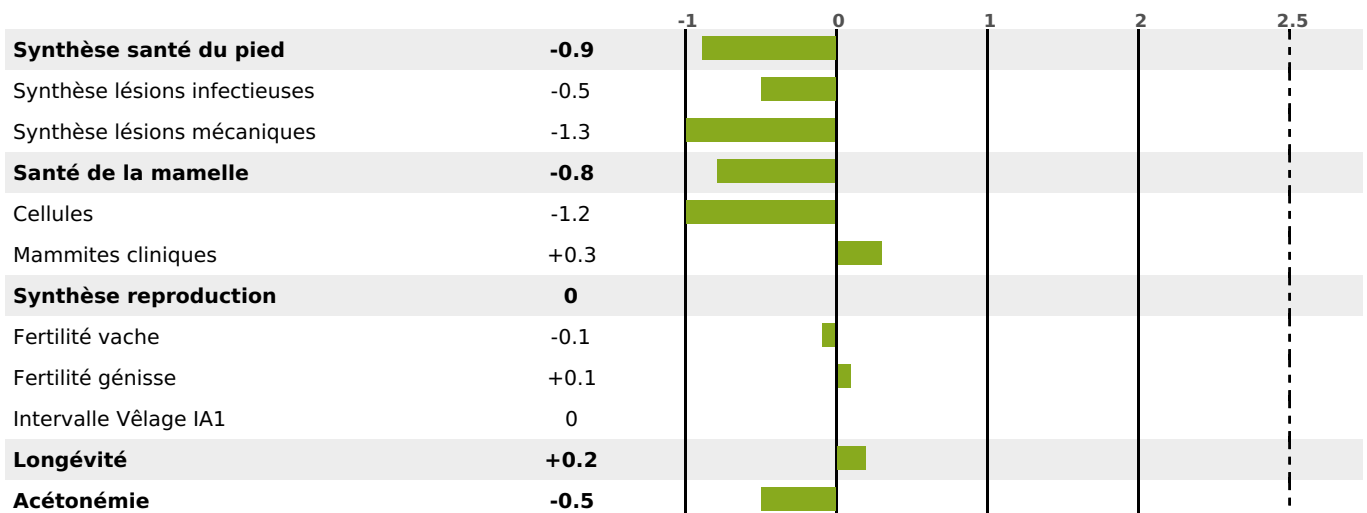

### FONCTIONNELS

MILCA : MIF / MTCP : MTF  
MTETR : NC

NAI	VEL	VIN	VIV
74	95	95	95

### SANTÉ

NOU  
VEAU

14 fille(s) - 14 troupeau(x) - **CD 69**

FR 3548190566 - N° 86211

NAISSEUR : GAEC DES PILTIERES

MÈRE : CORBINE

2-289 8389KG 39,9 32,7