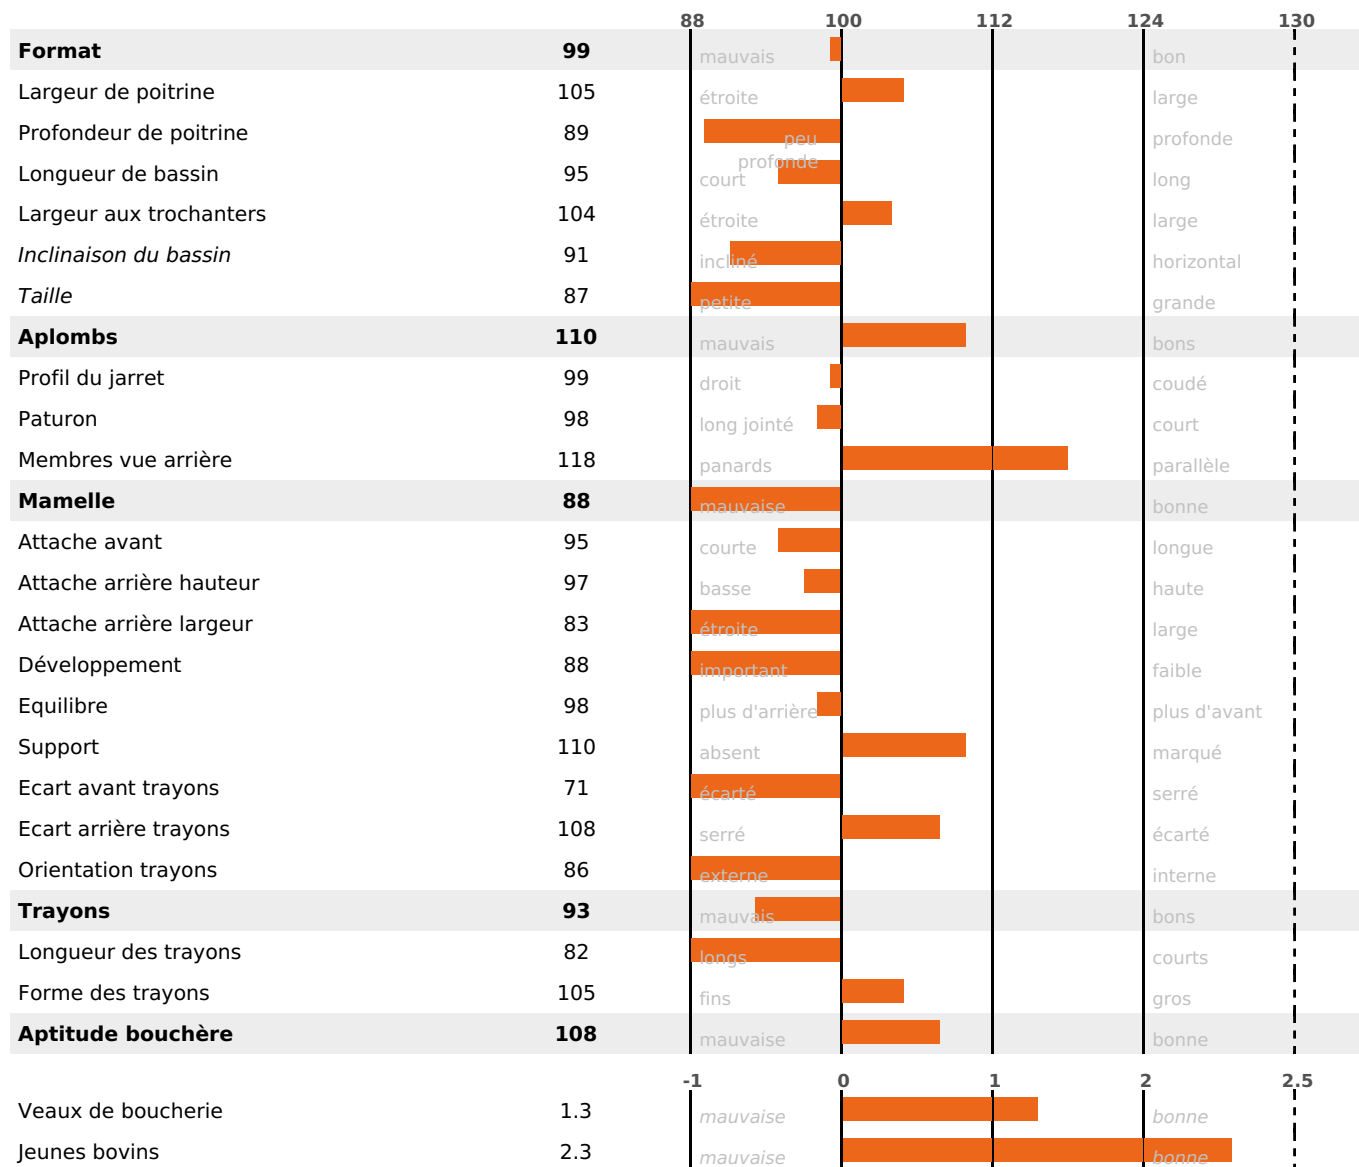

### FONCTIONNELS

MILCA : MIF / MTCP : MTF  
MTETR : NC

NAI	VEL	VIN	VIV
74	95	95	95

### SANTÉ

NOU  
VEAU

14 fille(s) - 14 troupeau(x) - **CD 69**

FR 3548190566 - N° 86211

NAISSEUR : GAEC DES PILTIERES

MÈRE : CORBINE

2-289 8389KG 39,9 32,7