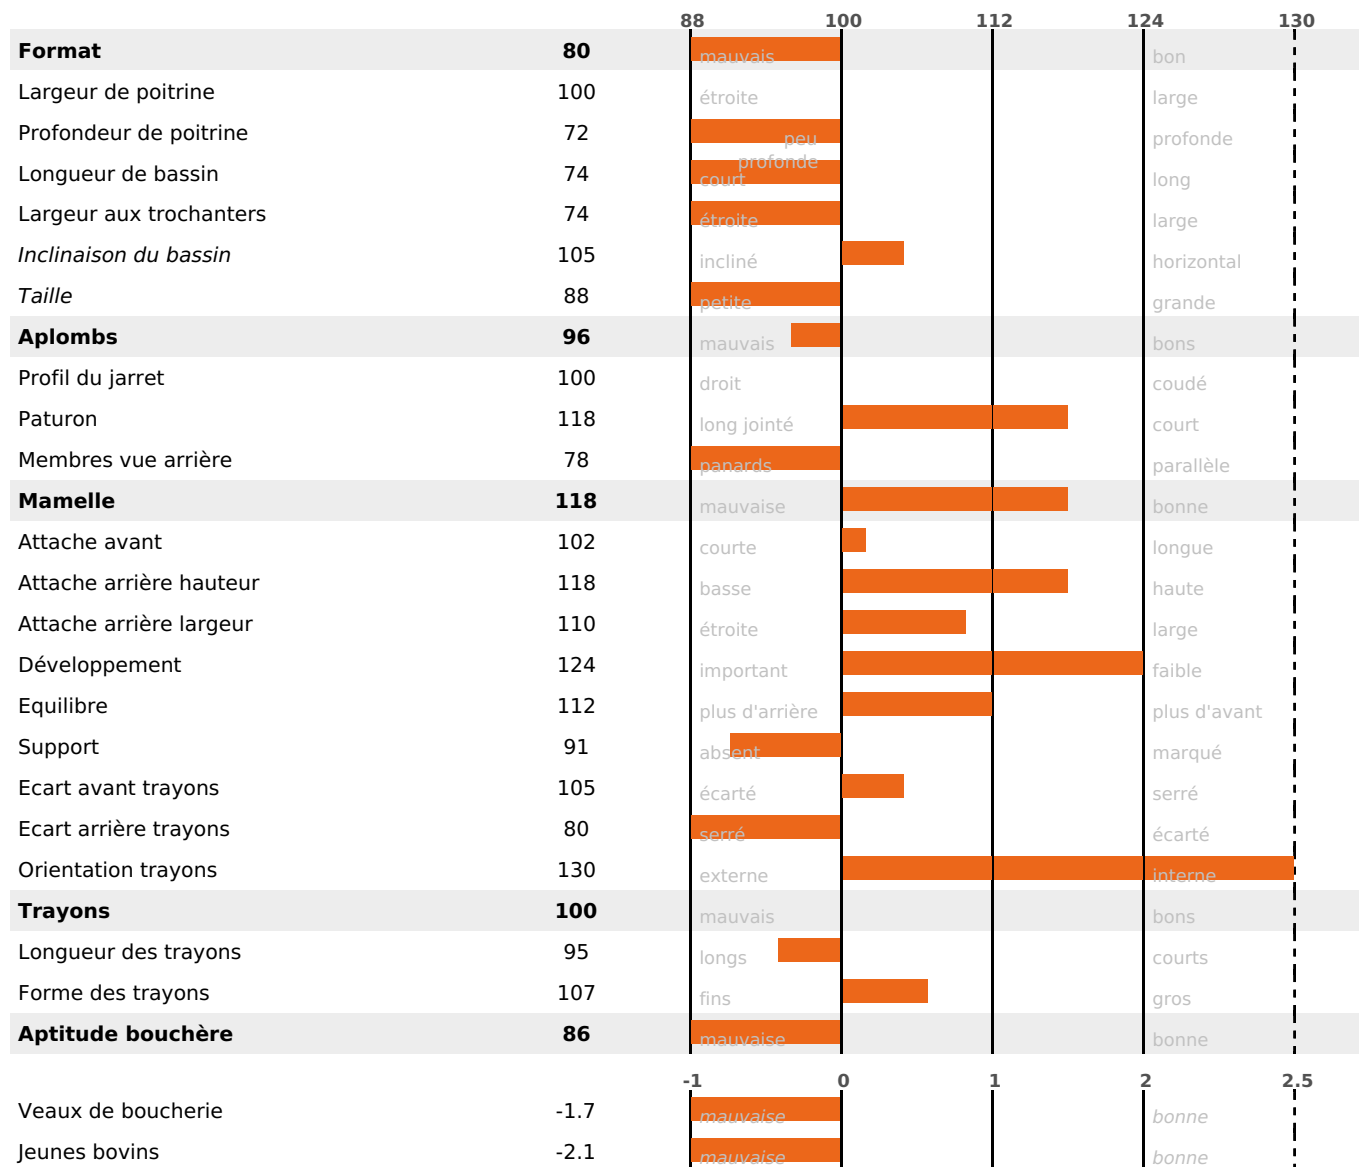

PRODUCTION

Synthèse laitière -12

384 fille(s) - 339 troupeau(x) - **CD 95%**

LAIT	MP	MG	TP	TB	K-CAS	B-CAS
-240	-11	-5	-0.4	+0.5	AB	A2A2

FONCTIONNELS

MILCA : MIF / MTCP : MTF

MTETR : NC

NAI	VEL	VIN	VIV
95	95	95	89

SANTÉ

NOU VEAU

258 fille(s) - 231 troupeau(x) - **CD 89**

FR 3548190532 - N° 85844

NAISSEUR : GAEC DES PILTIERES

MÈRE : FRIMOUSSE

2-305 8819KG 36,4 35,0