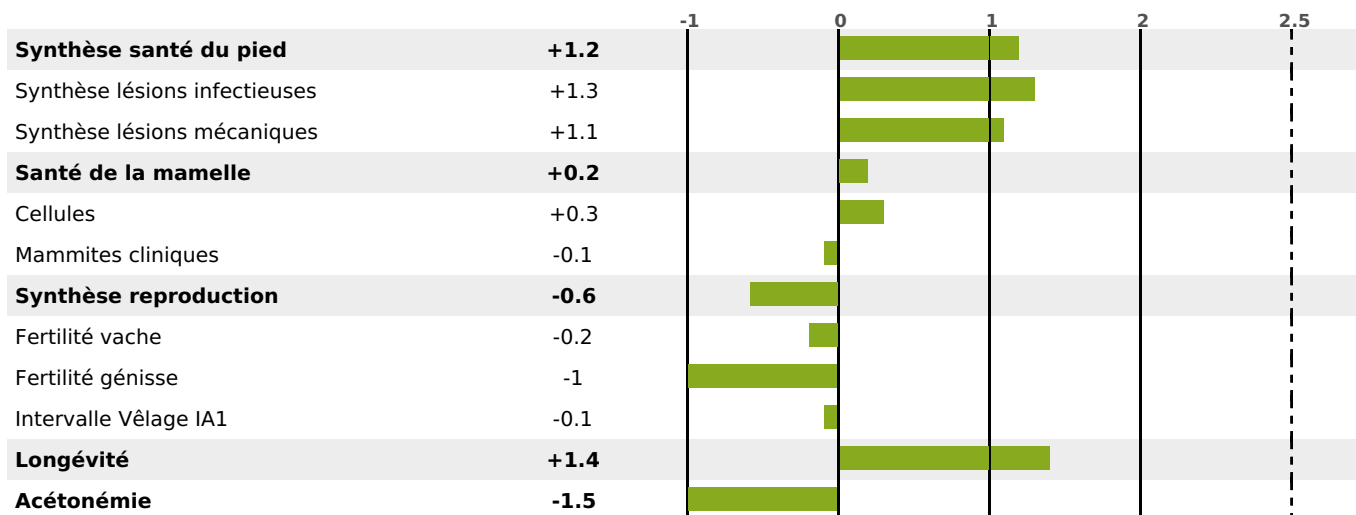

PRODUCTION

Synthèse laitière -12

384 fille(s) - 339 troupeau(x) - **CD 95%**

LAIT	MP	MG	TP	TB	K-CAS	B-CAS
-240	-11	-5	-0.4	+0.5	AB	A2A2

FONCTIONNELS

MILCA : MIF / MTCP : MTF

MTETR : NC

NAI	VEL	VIN	VIV
95	95	95	89

SANTÉ

NOU VEAU

258 fille(s) - 231 troupeau(x) - **CD 89**

FR 3548190532 - N° 85844

NAISSEUR : GAEC DES PILTIERES

MÈRE : FRIMOUSSE

2-305 8819KG 36,4 35,0