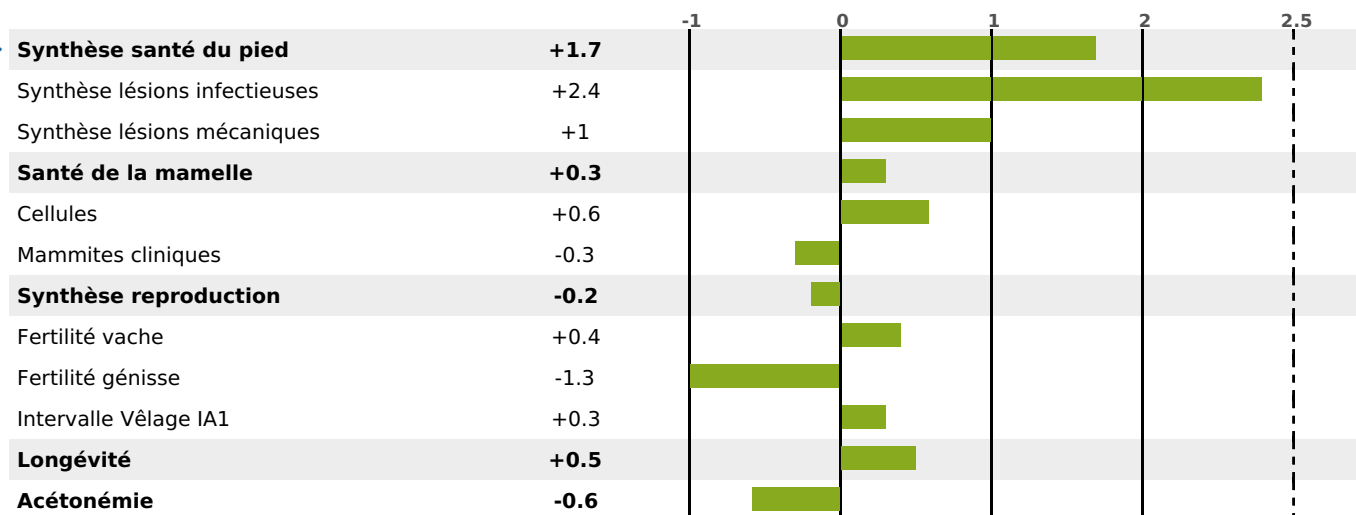

PRODUCTION

Synthèse laitière +7

2123 fille(s) - 1403 troupeau(x) - **CD 95%**

LAIT	MP	MG	TP	TB	K-CAS	B-CAS
+516	+6	+14	-1.4	-1	AB	A1A2

FONCTIONNELS

MILCA : MIF / MTCP : MTF

MTETR : NC

NAI	VEL	VIN	VIV
95	95	95	95

SANTÉ

NOU
VEAU

1384 fille(s) - 931 troupeau(x) - **CD 95**

FR 4242063412 - N° 86215
 NAISSEUR : GAEC FULCHIRON
 MÈRE : EOLIENNE
 4-296 10760KG 38,4 33,8