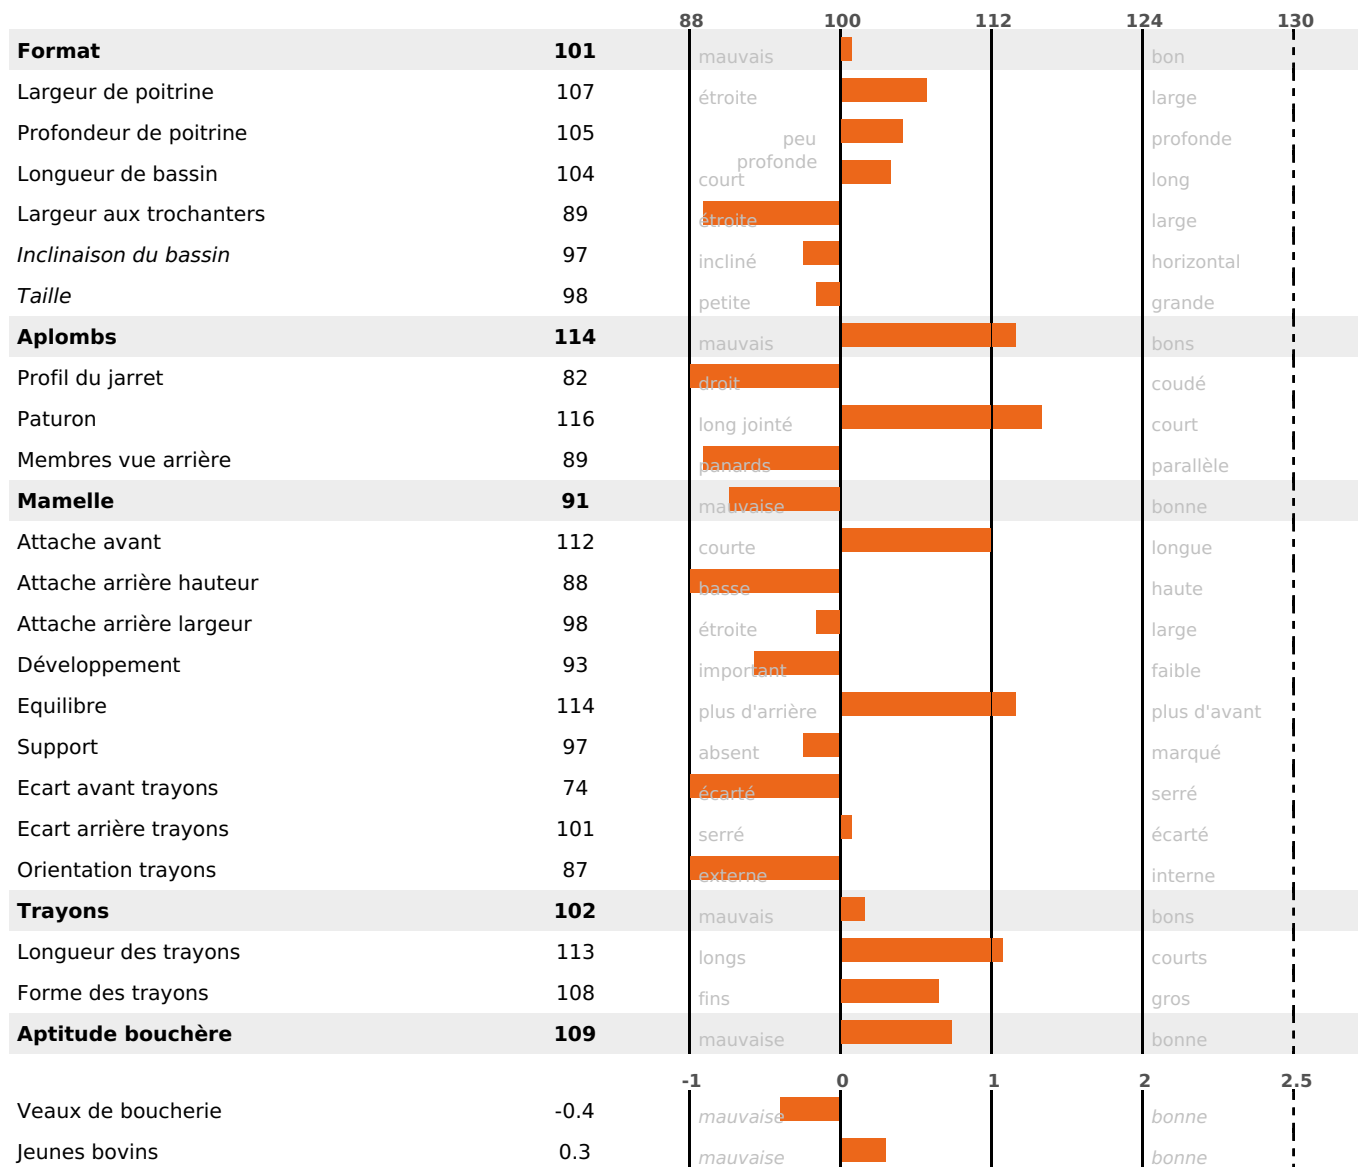

PRODUCTION

Synthèse laitière +7

2123 fille(s) - 1403 troupeau(x) - **CD 95%**

LAIT	MP	MG	TP	TB	K-CAS	B-CAS
+516	+6	+14	-1.4	-1	AB	A1A2

FONCTIONNELS

MILCA : MIF / MTCP : MTF

MTETR : NC

NAI	VEL	VIN	VIV
95	95	95	95

SANTÉ

NOU
VEAU

1384 fille(s) - 931 troupeau(x) - **CD 95**

FR 4242063412 - N° 86215
 NAISSEUR : GAEC FULCHIRON
 MÈRE : EOLIENNE
 4-296 10760KG 38,4 33,8