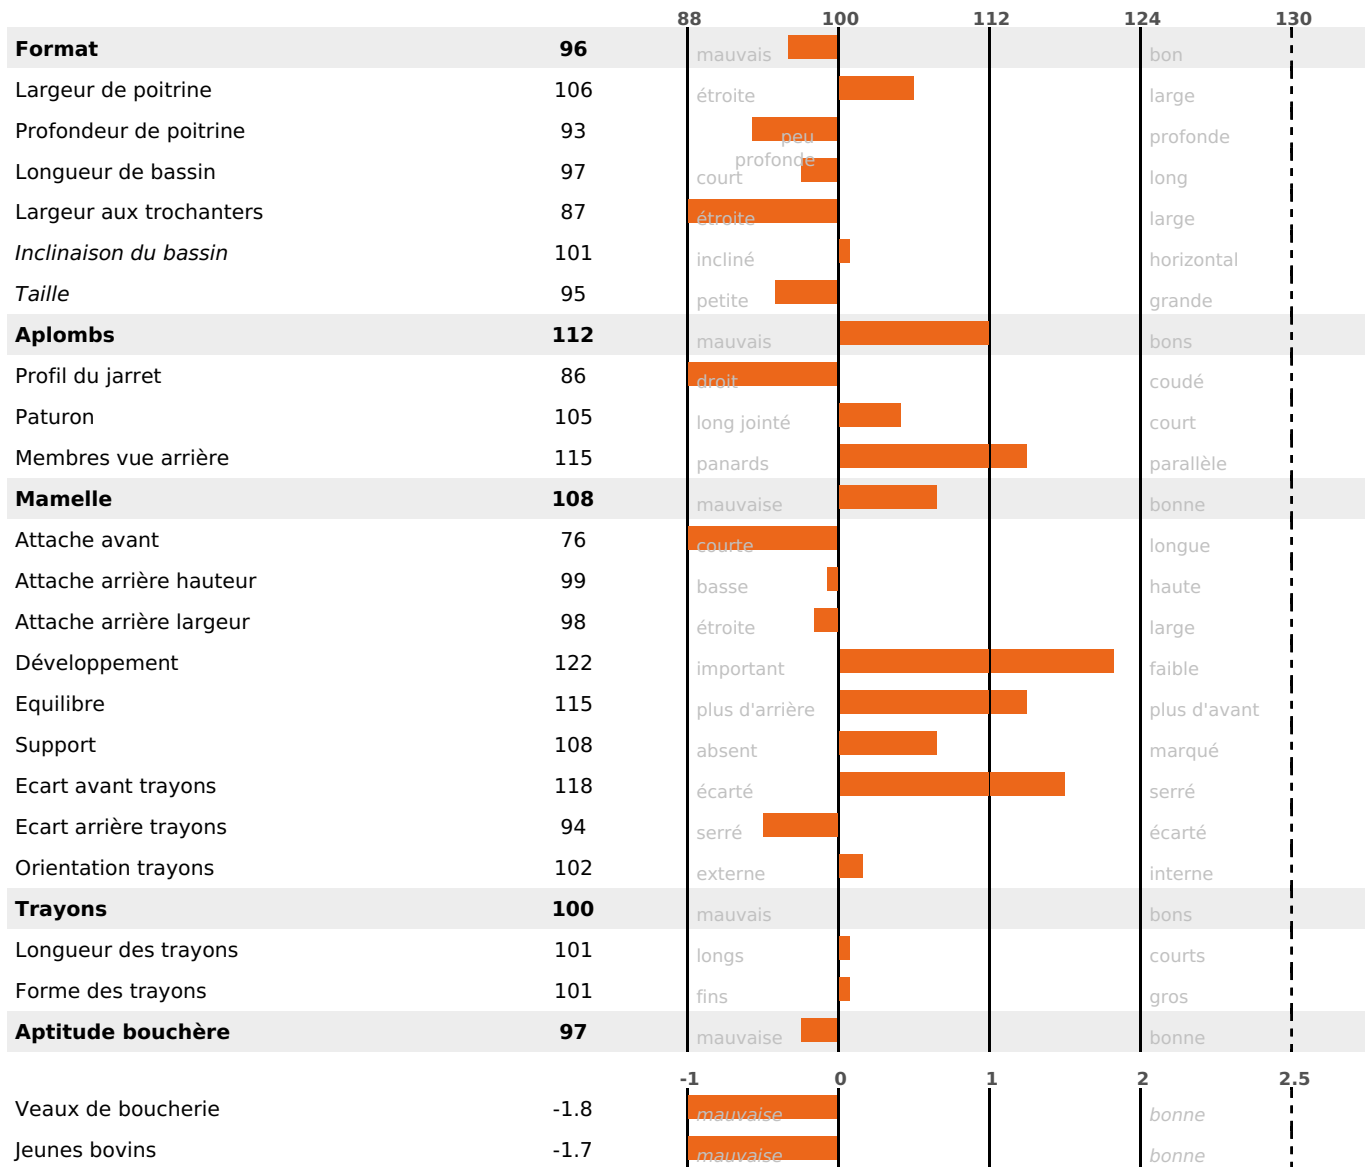

PRODUCTION

Synthèse laitière **-15**

237 fille(s) - 228 troupeau(x) - **CD 95%**

| LAIT | MP | MG | TP | TB | K-CAS | B-CAS |
|------|-----|-----|------|------|-------|-------|
| -355 | -13 | -11 | -0.2 | +0.5 | BB | A2A2 |

FONCTIONNELS

MILCA : MIF / MTCP : MTF
MTETR : NC

| NAI | VEL | VIN | VIV |
|-----|-----|-----|-----|
| 95 | 95 | 95 | 95 |

SANTÉ

NOU
VEAU

144 fille(s) - 140 troupeau(x) - **CD 84**

FR 7042659894 - N° 86222
 NAISSSEUR : M MUNEROT REMI
 MÈRE : GALILEO
 5-305 9827KG 37,6 32,8