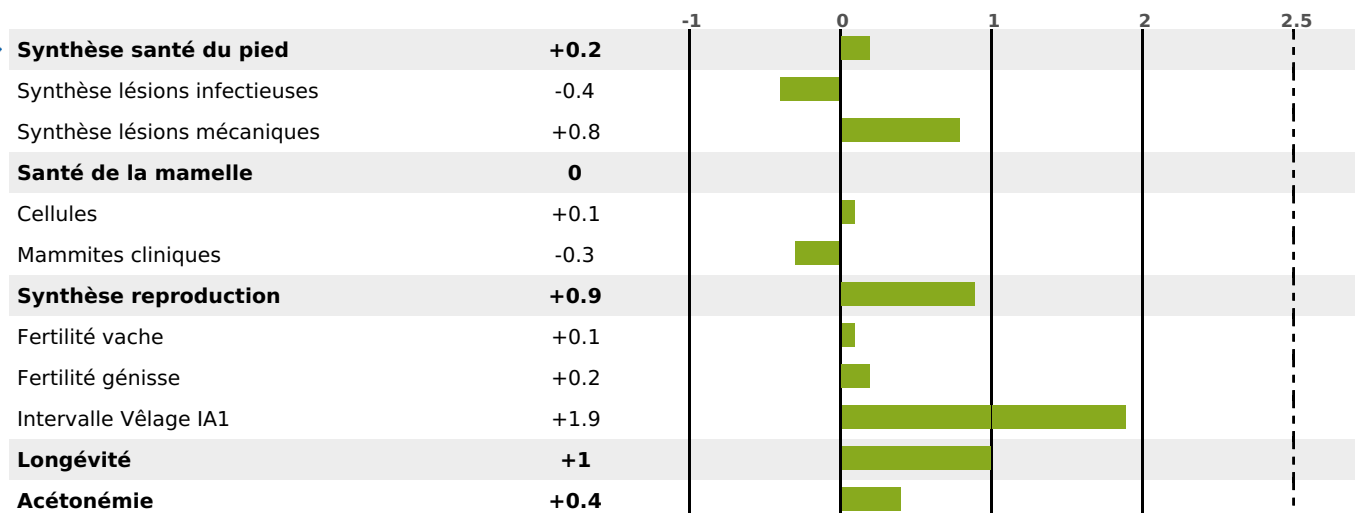

FONCTIONNELS

MILCA : MIF / MTCP : MTF
MTETR : NC

| NAI | VEL | VIN | VIV |
|-----|-----|-----|-----|
| 95 | 95 | 95 | 95 |

SANTÉ

NOU
VEAU

144 fille(s) - 140 troupeau(x) - **CD 84**

FR 7042659894 - N° 86222
 NAISSSEUR : M MUNEROT REMI
 MÈRE : GALILEO
 5-305 9827KG 37,6 32,8