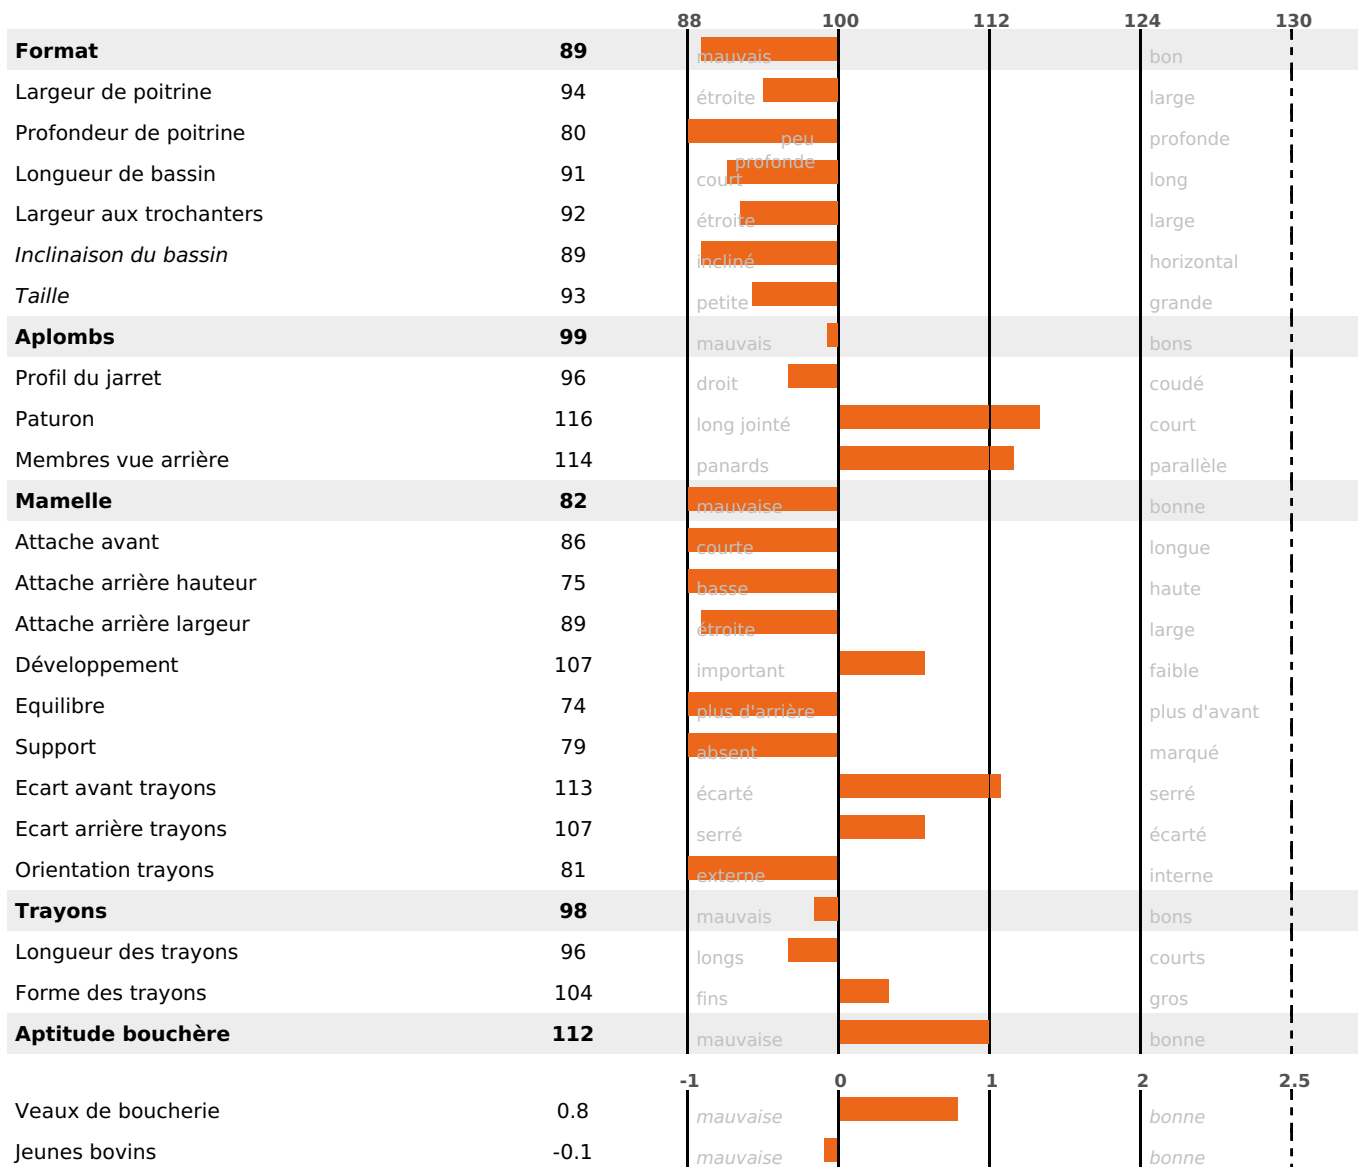

PRODUCTION

Synthèse laitière -19

1 fille(s) - 1 troupeau(x) - **CD 74%**

LAIT	MP	MG	TP	TB	K-CAS	B-CAS
-645	-15	-28	+1	+0.1	BB	A1A2

FONCTIONNELS

MILCA : MIF / MTCP : MTF
MTETR : NC

NAI	VEL	VIN	VIV
50	95	92	95

SANTÉ

NOU VEAU

1 fille(s) - 1 troupeau(x) - CD 63

FR 7030745602 - N° 85707

NAISSEUR : GAEC DES MONTANTS

MÈRE : FEE

3-305 9287KG 40,6 33,9