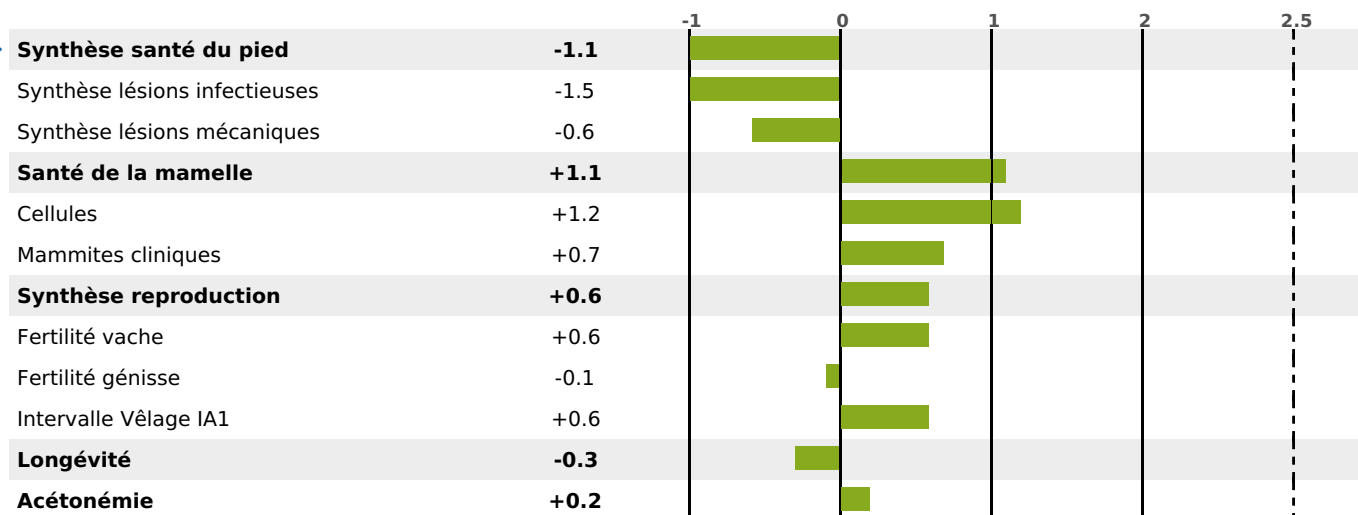

PRODUCTION

Synthèse laitière -19

1 fille(s) - 1 troupeau(x) - **CD 74%**

LAIT	MP	MG	TP	TB	K-CAS	B-CAS
-645	-15	-28	+1	+0.1	BB	A1A2

FONCTIONNELS

MILCA : MIF / MTCP : MTF
MTETR : NC

NAI	VEL	VIN	VIV
50	95	92	95

SANTÉ

NOU VEAU

1 fille(s) - 1 troupeau(x) - CD 63

FR 7030745602 - N° 85707

NAISSEUR : GAEC DES MONTANTS

MÈRE : FEE

3-305 9287KG 40,6 33,9