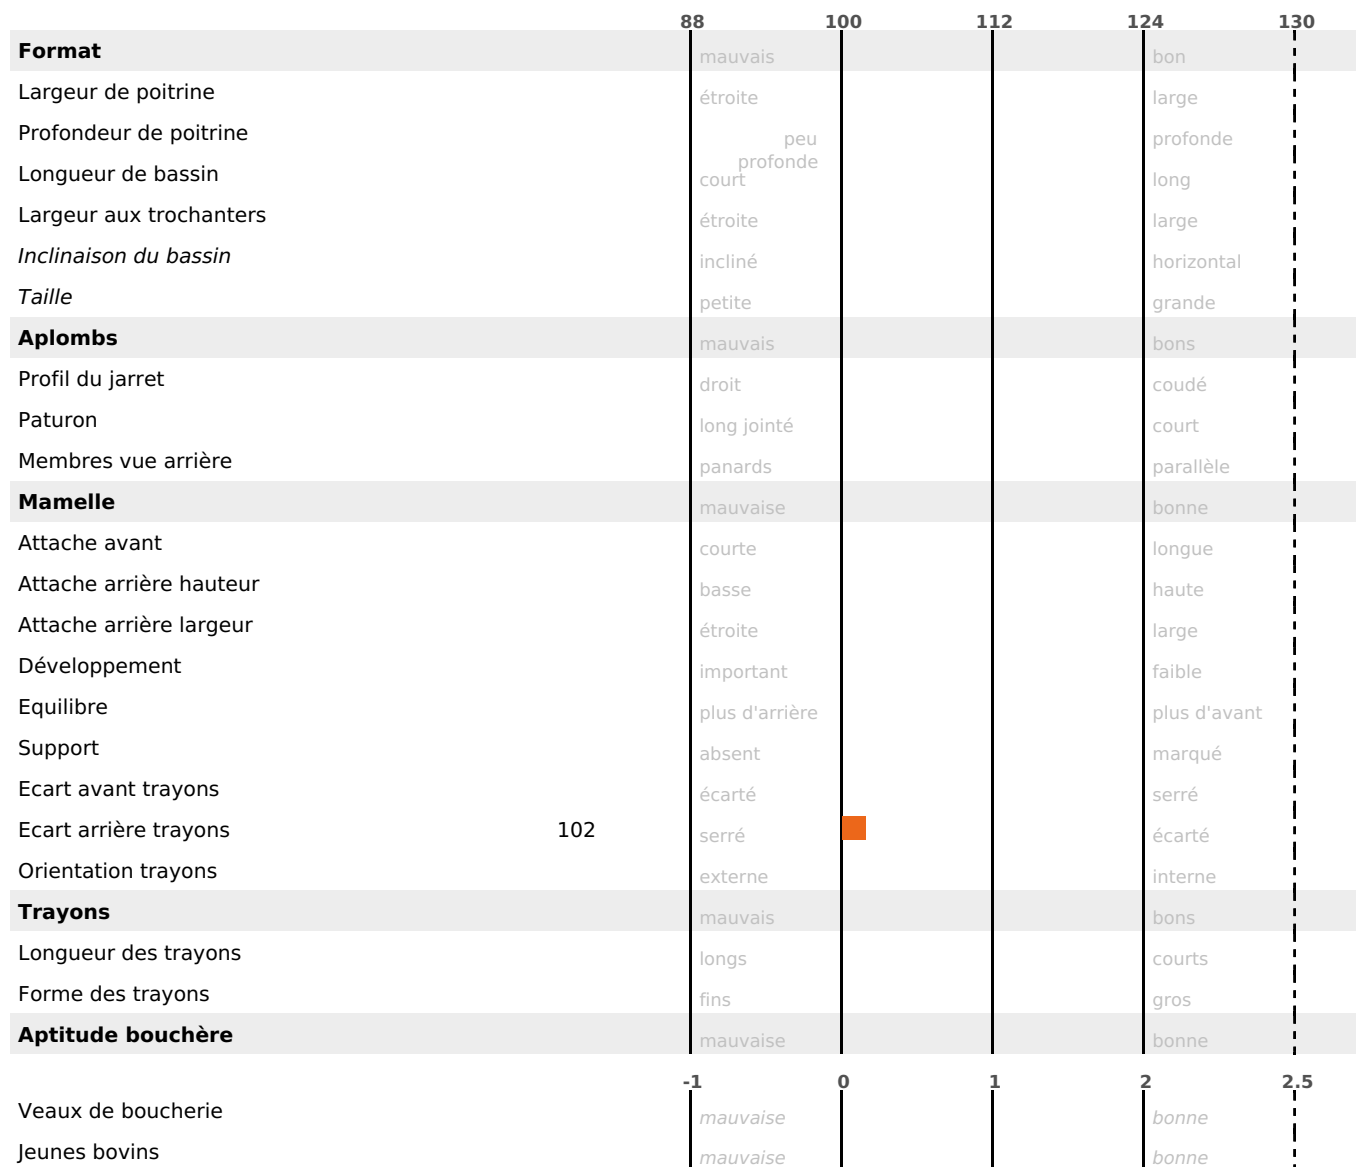

MTETR :

SANTÉ

NOU
VEAU

MORPHOLOGIE

filles - troupeau(x) - **CD**

DE 0938615968 - N°

NAISSEUR :

MÈRE :