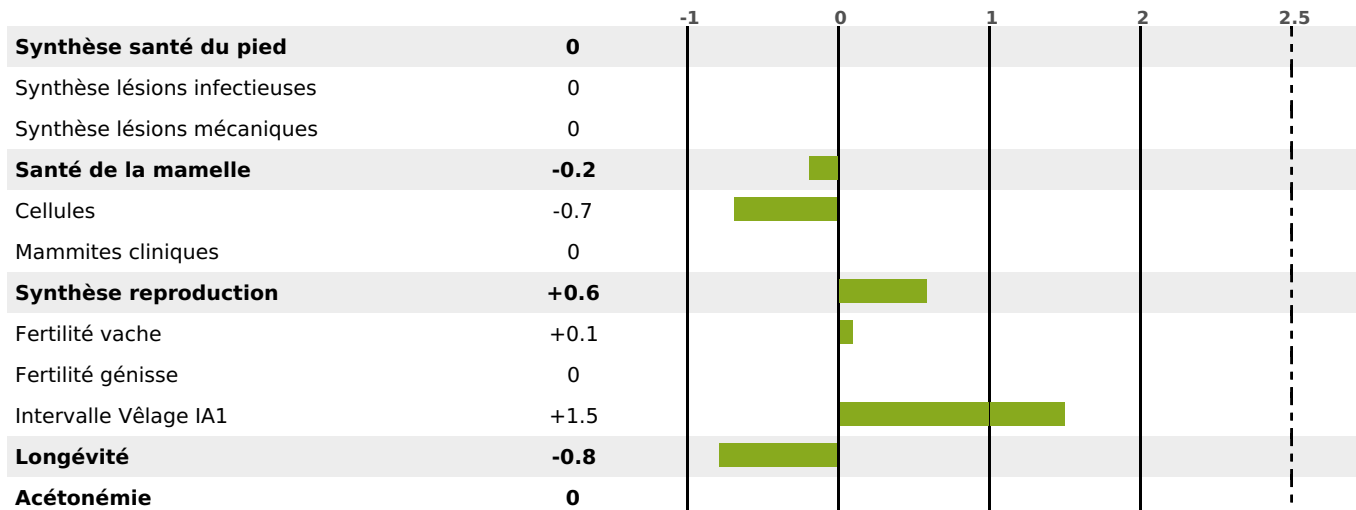

PRODUCTION

Synthèse laitière **-35**

55 fille(s) - 53 troupeau(x) - **CD 89%**

LAIT	MP	MG	TP	TB
-754	-30	-25	-1.1	+0.4

K-CAS	B-CAS

FONCTIONNELS

NAI VEL VIN VIV

MILCA : / MTCP :

MTETR :

SANTÉ

NOU
VEAU

MORPHOLOGIE

filles - troupeau(x) - **CD**

DE 0938615968 - N°

NAISSEUR :

MÈRE :