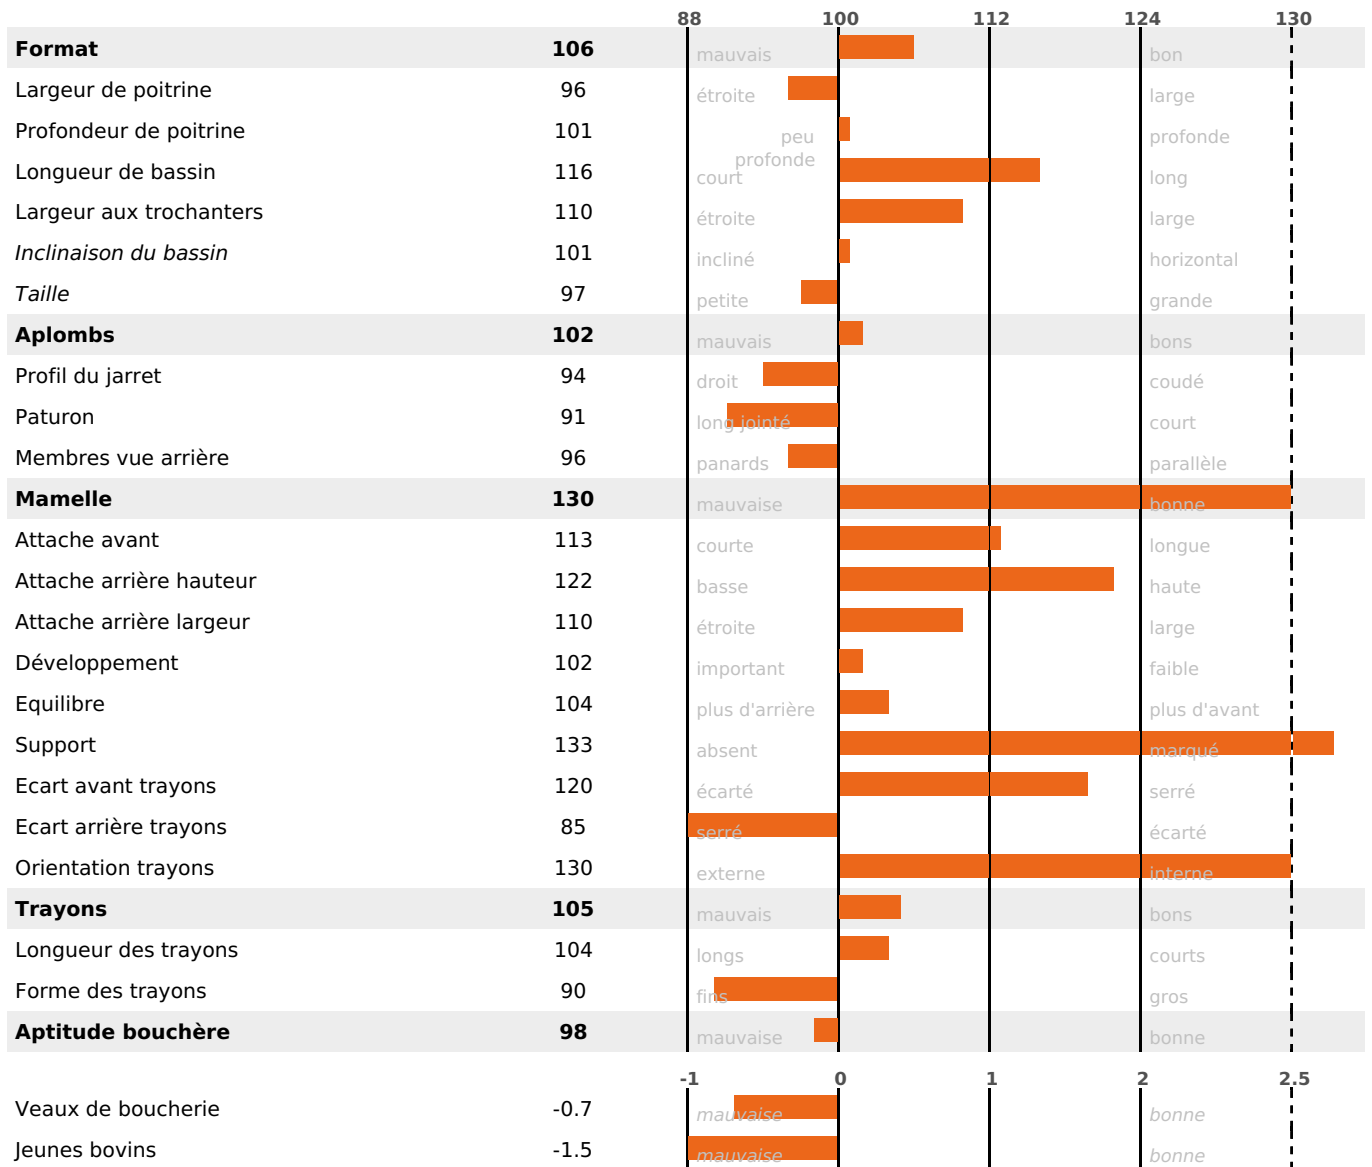

### FONCTIONNELS

MILCA : MIF / MTCP : MTF

MTETR : NC

NAI	VEL	VIN	VIV
95	95	95	95

### SANTÉ

NOU VEAU

# MORPHOLOGIE

120

450 fille(s) - 370 troupeau(x) - **CD 93**

FR 7402478680 - N° 85869

NAISSEUR : GAEC LE CHAMPENOIS

MÈRE : GOODCHERE

3-305 8852KG 42,4 36,6