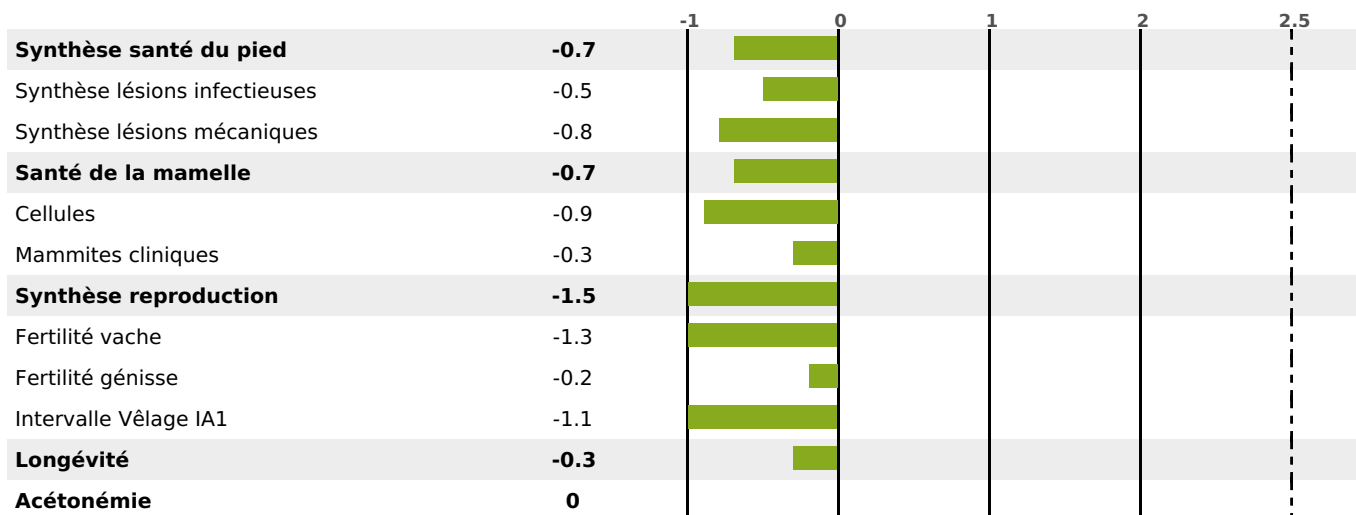

### FONCTIONNELS

MILCA : MIF / MTCP : MTF

MTETR : NC

NAI	VEL	VIN	VIV
95	95	95	95

### SANTÉ

NOU VEAU

# MORPHOLOGIE

120

450 fille(s) - 370 troupeau(x) - **CD 93**

FR 7402478680 - N° 85869

NAISSEUR : GAEC LE CHAMPENOIS

MÈRE : GOODCHERE

3-305 8852KG 42,4 36,6