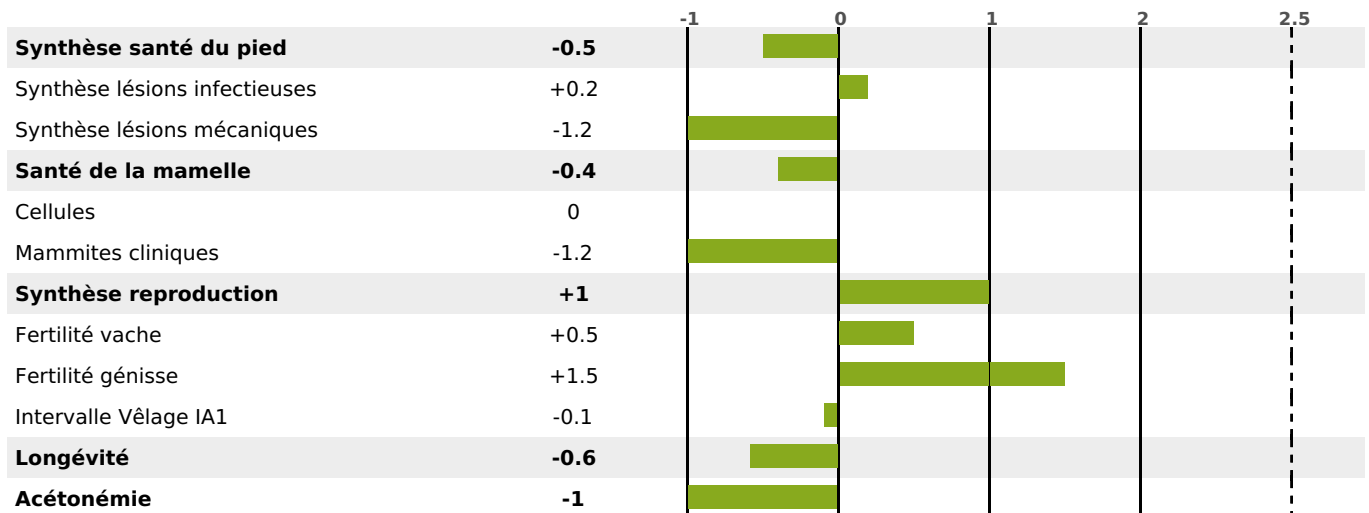

PRODUCTION

Synthèse laitière +8

346 fille(s) - 316 troupeau(x) - **CD 95%**

LAIT	MP	MG	TP	TB	K-CAS	B-CAS
+358	+9	+1	-0.4	-1.9	BB	A1A2

FONCTIONNELS

MILCA : MIF / MTCP : MTF
MTETR : NC

NAI	VEL	VIN	VIV
86	92	95	95

SANTÉ

NOU
VEAU

213 fille(s) - 198 troupeau(x) - **CD 88**

FR 7402482556 - N° 85850
 NAISSEUR : GAEC LA MEURAZ
 MÈRE : FROU FROU
 2-296 9522KG 36,9 35,5