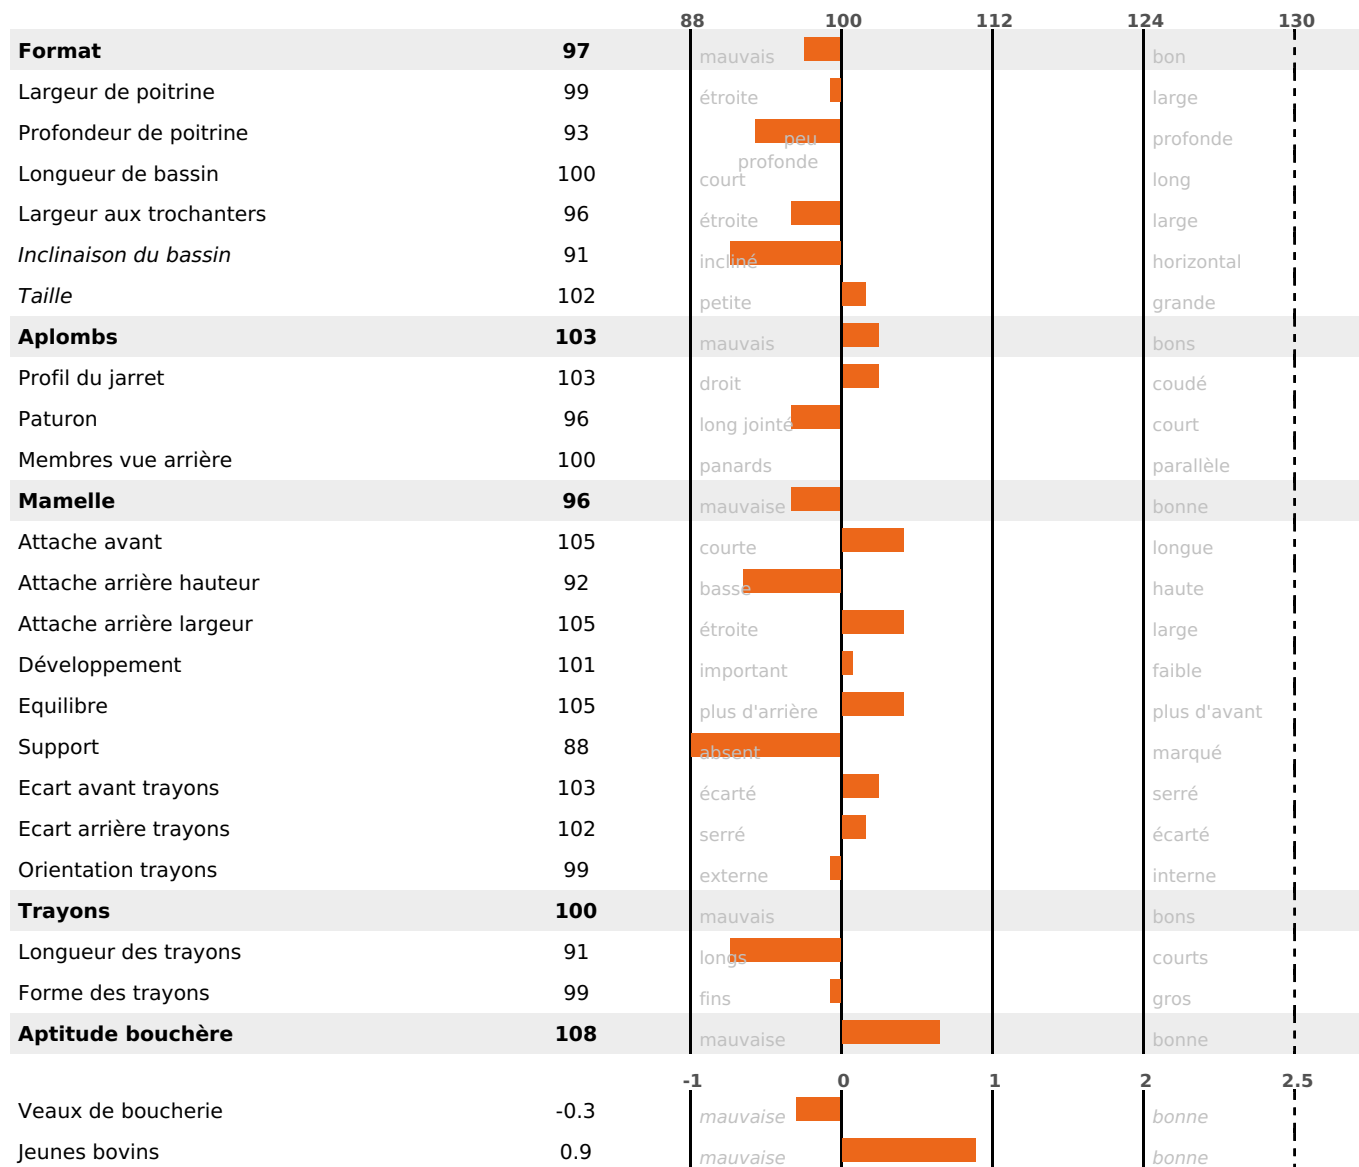

PRODUCTION

Synthèse laitière +8

346 fille(s) - 316 troupeau(x) - **CD 95%**

LAIT	MP	MG	TP	TB	K-CAS	B-CAS
+358	+9	+1	-0.4	-1.9	BB	A1A2

FONCTIONNELS

MILCA : MIF / MTCP : MTF
MTETR : NC

NAI	VEL	VIN	VIV
86	92	95	95

SANTÉ

NOU
VEAU

213 fille(s) - 198 troupeau(x) - **CD 88**

FR 7402482556 - N° 85850
 NAISSEUR : GAEC LA MEURAZ
 MÈRE : FROU FROU
 2-296 9522KG 36,9 35,5