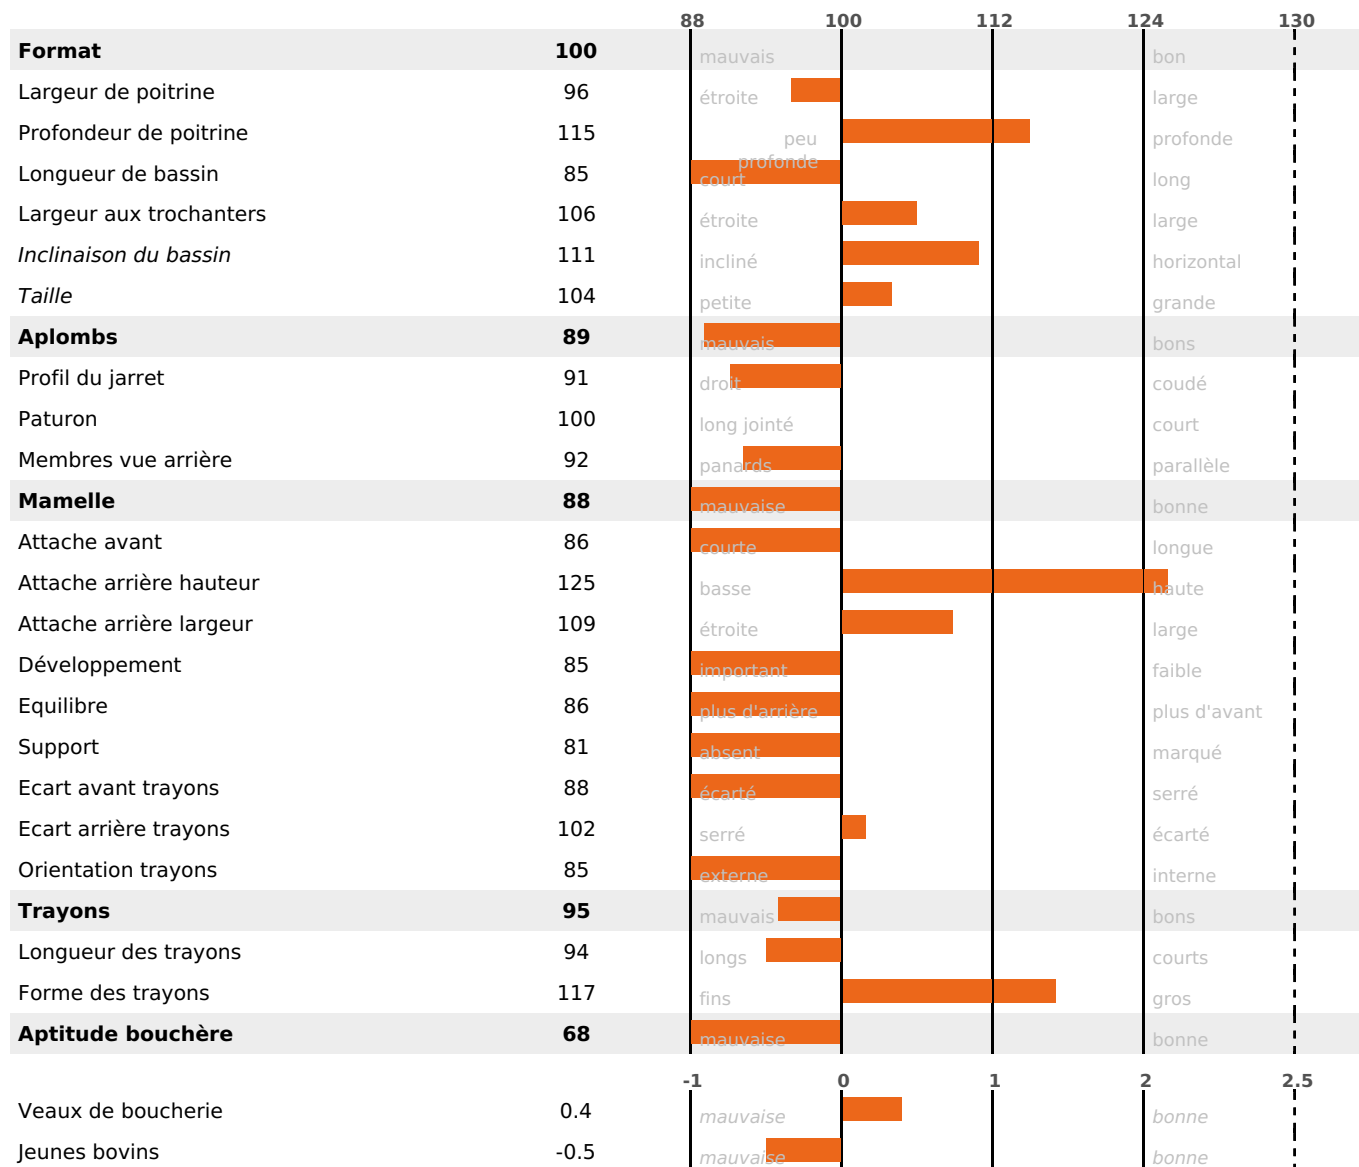

PRODUCTION

Synthèse laitière **+13**

3 fille(s) - 3 troupeau(x) - **CD 76%**

LAIT	MP	MG	TP	TB	K-CAS	B-CAS
+430	+6	+35	-1.3	+2.3	BB	

FONCTIONNELS

MILCA : MIF / MTCP : MTF
MTETR : NC

NAI	VEL	VIN	VIV
83	77	87	86

SANTÉ

NOU
VEAU

2 fille(s) - 2 troupeau(x) - **CD 65**

FR 9023368145 - N° 85500
 NAISSSEUR : GAEC DU MONT
 MÈRE : FILIALE
 3-305 14190KG 35 31,3