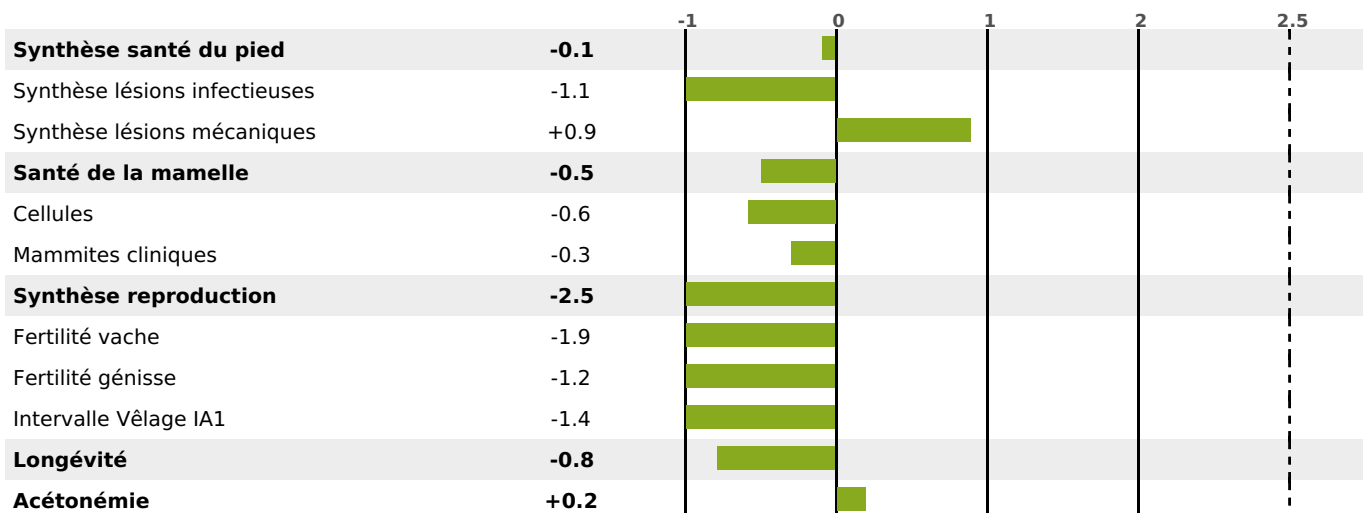

PRODUCTION

Synthèse laitière **+13**

3 fille(s) - 3 troupeau(x) - **CD 76%**

LAIT	MP	MG	TP	TB	K-CAS	B-CAS
+430	+6	+35	-1.3	+2.3	BB	

FONCTIONNELS

MILCA : MIF / MTCP : MTF
MTETR : NC

NAI	VEL	VIN	VIV
83	77	87	86

SANTÉ

NOU
VEAU

2 fille(s) - 2 troupeau(x) - **CD 65**

FR 9023368145 - N° 85500
 NAISSSEUR : GAEC DU MONT
 MÈRE : FILIALE
 3-305 14190KG 35 31,3