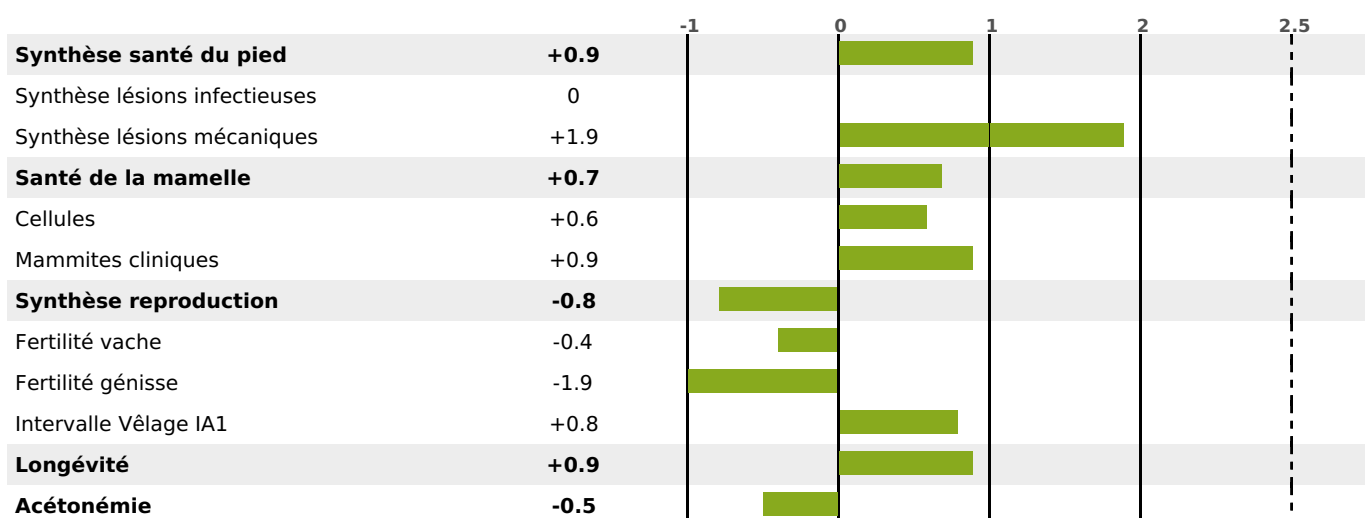

PRODUCTION

Synthèse laitière **-11**

480 fille(s) - 401 troupeau(x) - **CD 95%**

LAIT	MP	MG	TP	TB	K-CAS	B-CAS
+373	-7	-4	-2.6	-2.6	AB	A1A2

FONCTIONNELS

MILCA : MIF / MTCP : MTF
MTETR : NC

NAI	VEL	VIN	VIV
48	92	65	90

SANTÉ

NOU
VEAU

302 fille(s) - 257 troupeau(x) - **CD 90**

FR 6950774211 - N° 86220
 NAISSEUR : GAEC DU PETIT SIMIENS
 MÈRE : ESPIONNE
 4-305 11768KG 38,2 31,0