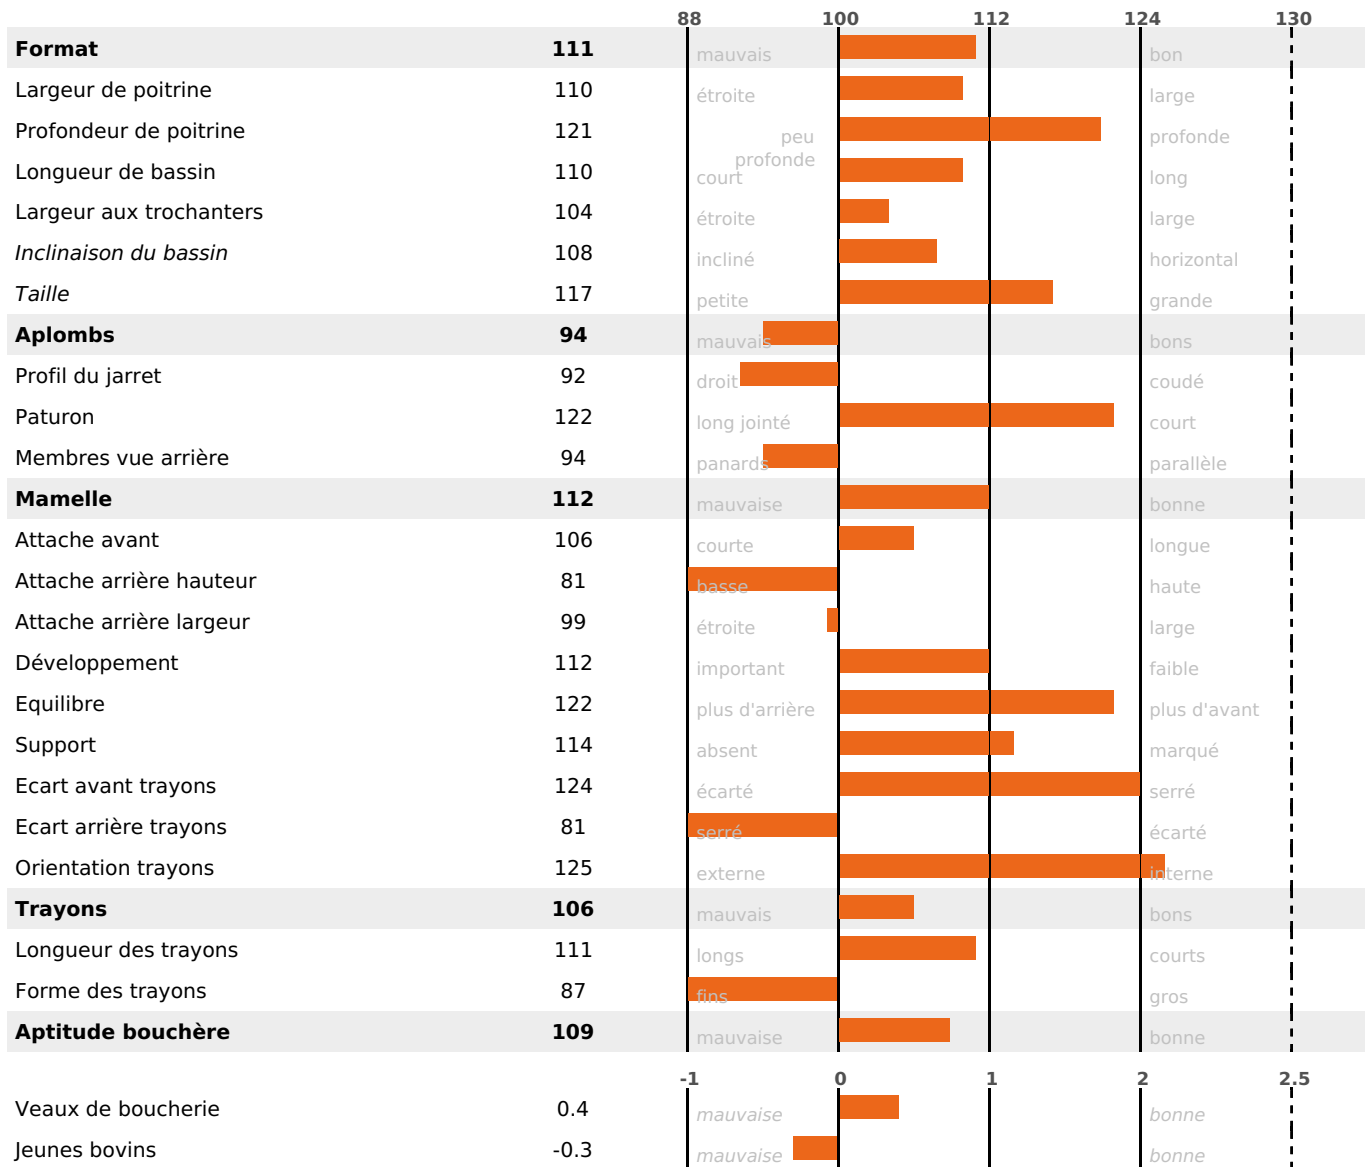

PRODUCTION

Synthèse laitière **-11**

480 fille(s) - 401 troupeau(x) - **CD 95%**

LAIT	MP	MG	TP	TB	K-CAS	B-CAS
+373	-7	-4	-2.6	-2.6	AB	A1A2

FONCTIONNELS

MILCA : MIF / MTCP : MTF
MTETR : NC

NAI	VEL	VIN	VIV
48	92	65	90

SANTÉ

NOU
VEAU

302 fille(s) - 257 troupeau(x) - **CD 90**

FR 6950774211 - N° 86220
 NAISSEUR : GAEC DU PETIT SIMIENS
 MÈRE : ESPIONNE
 4-305 11768KG 38,2 31,0