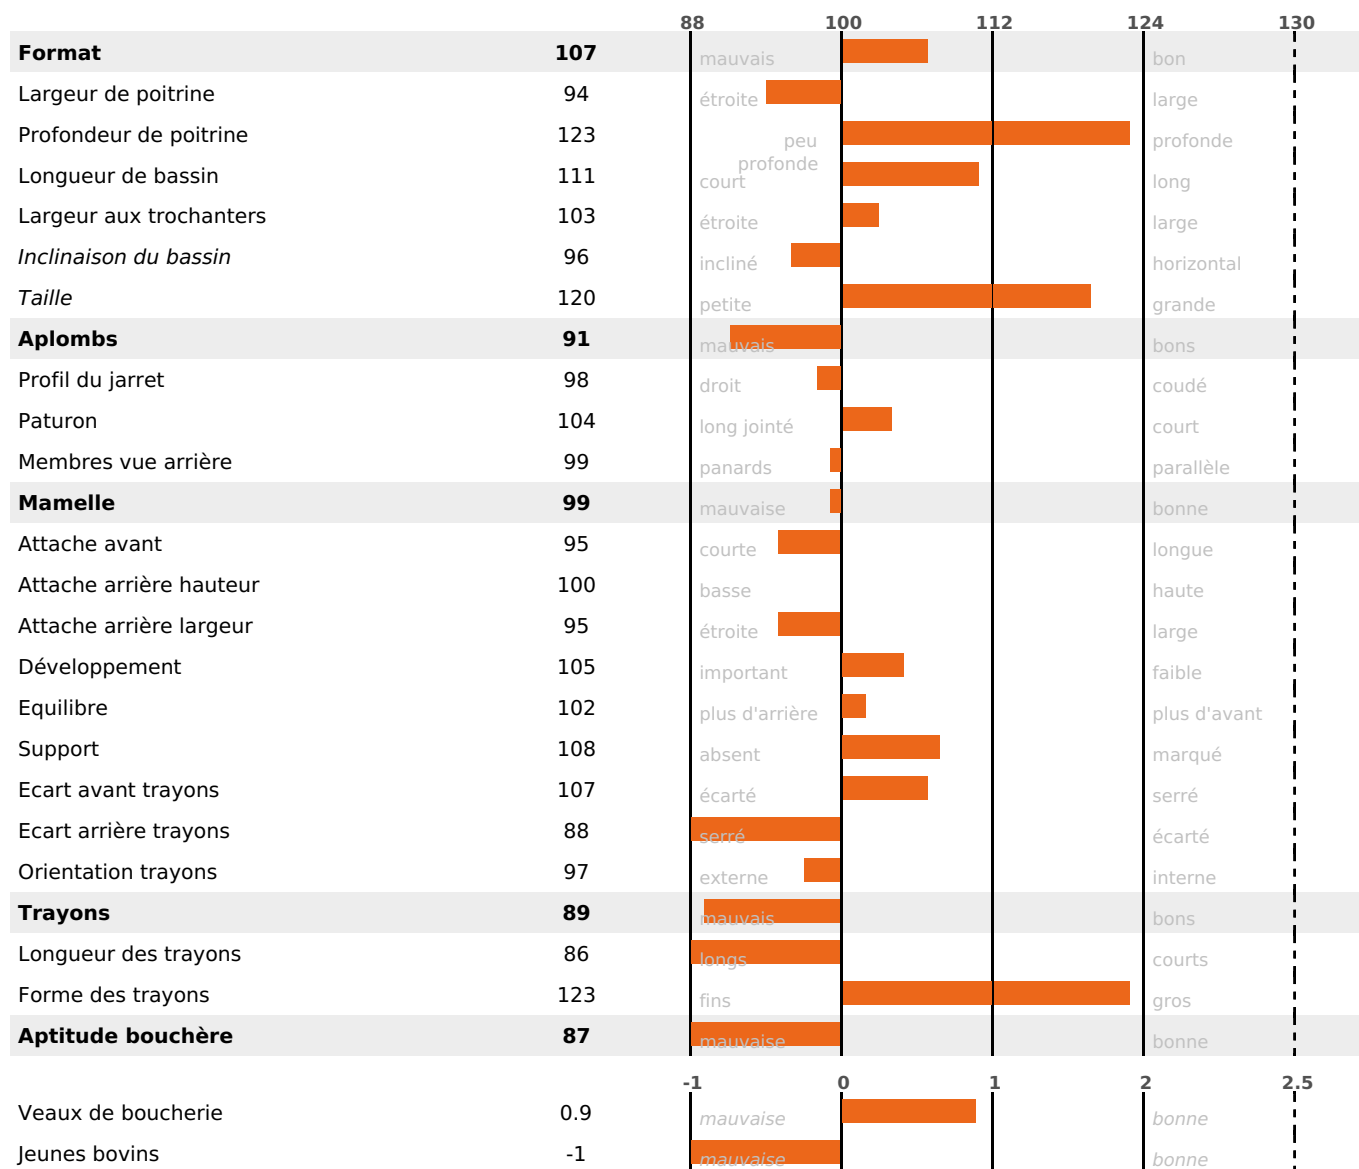

PRODUCTION

Synthèse laitière -1

310 fille(s) - 286 troupeau(x) - **CD 95%**

LAIT	MP	MG	TP	TB	K-CAS	B-CAS
-425	-6	+10	+1.3	+4.2	BB	A1A2

FONCTIONNELS

MILCA : MIC / MTCF : MTF
MTETR : NC

NAI	VEL	VIN	VIV
48	84	61	79

SANTÉ

NOU VEAU

183 fille(s) - 174 troupeau(x) - **CD 86**

FR 2126471343 - N° 86759

NAISSEUR : GAEC PAGOT FRERES

MÈRE : FEODORA

2-300 8552KG 50,7 38,2