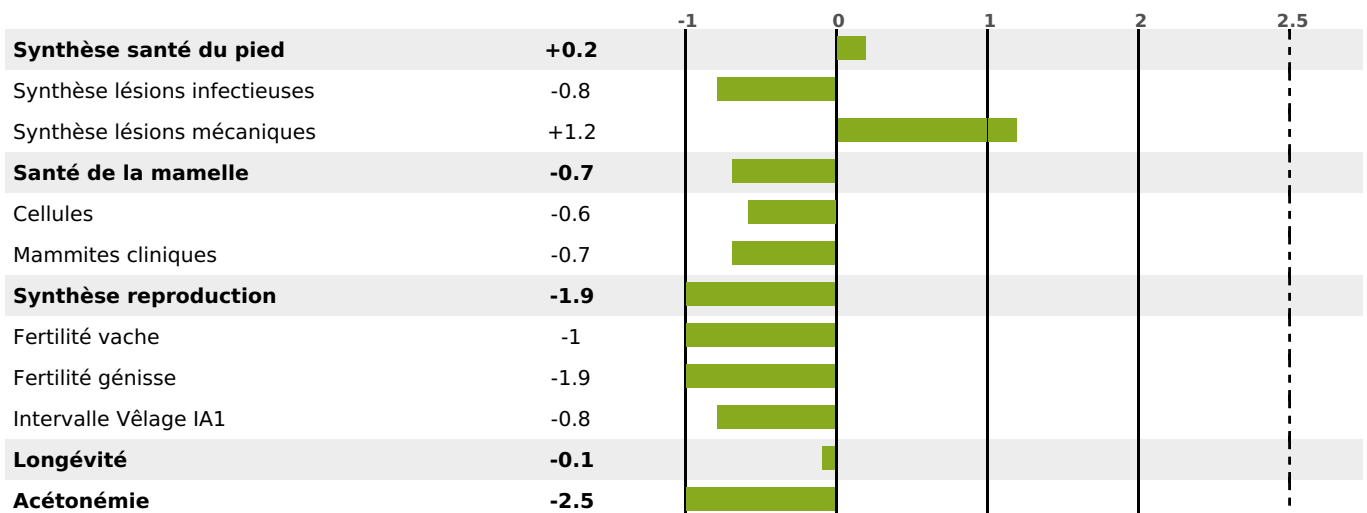

PRODUCTION

Synthèse laitière -1

310 fille(s) - 286 troupeau(x) - **CD 95%**

LAIT	MP	MG	TP	TB	K-CAS	B-CAS
-425	-6	+10	+1.3	+4.2	BB	A1A2

FONCTIONNELS

MILCA : MIC / MTCF : MTF
MTETR : NC

NAI	VEL	VIN	VIV
48	84	61	79

SANTÉ

NOU VEAU

183 fille(s) - 174 troupeau(x) - **CD 86**

FR 2126471343 - N° 86759

NAISSEUR : GAEC PAGOT FRERES

MÈRE : FEODORA

2-300 8552KG 50,7 38,2