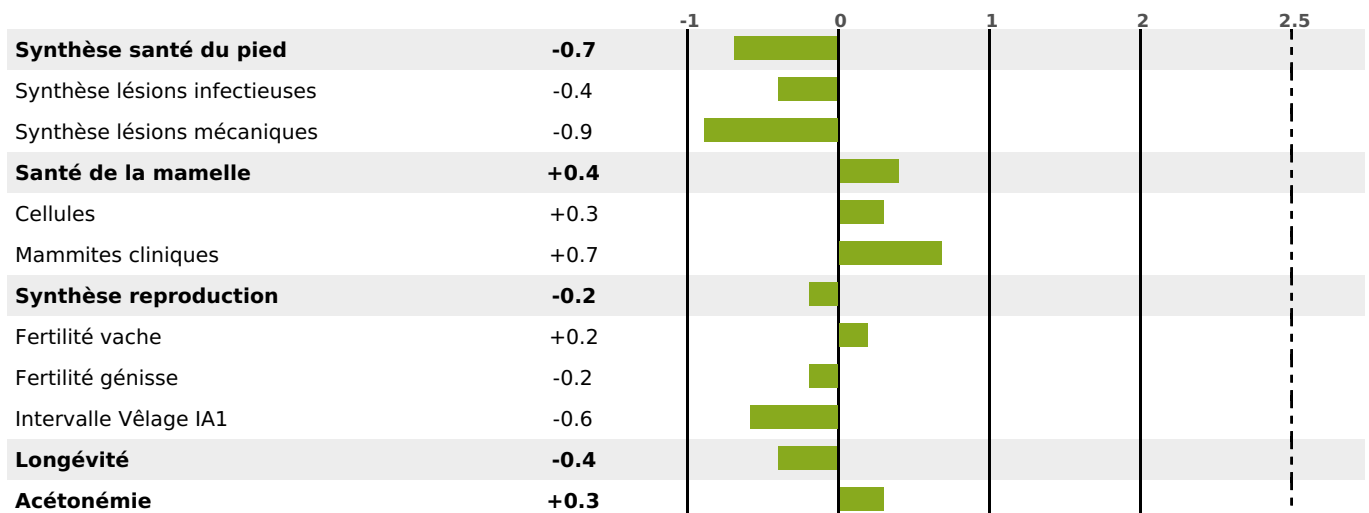

SANTÉ

NOU
VEAU