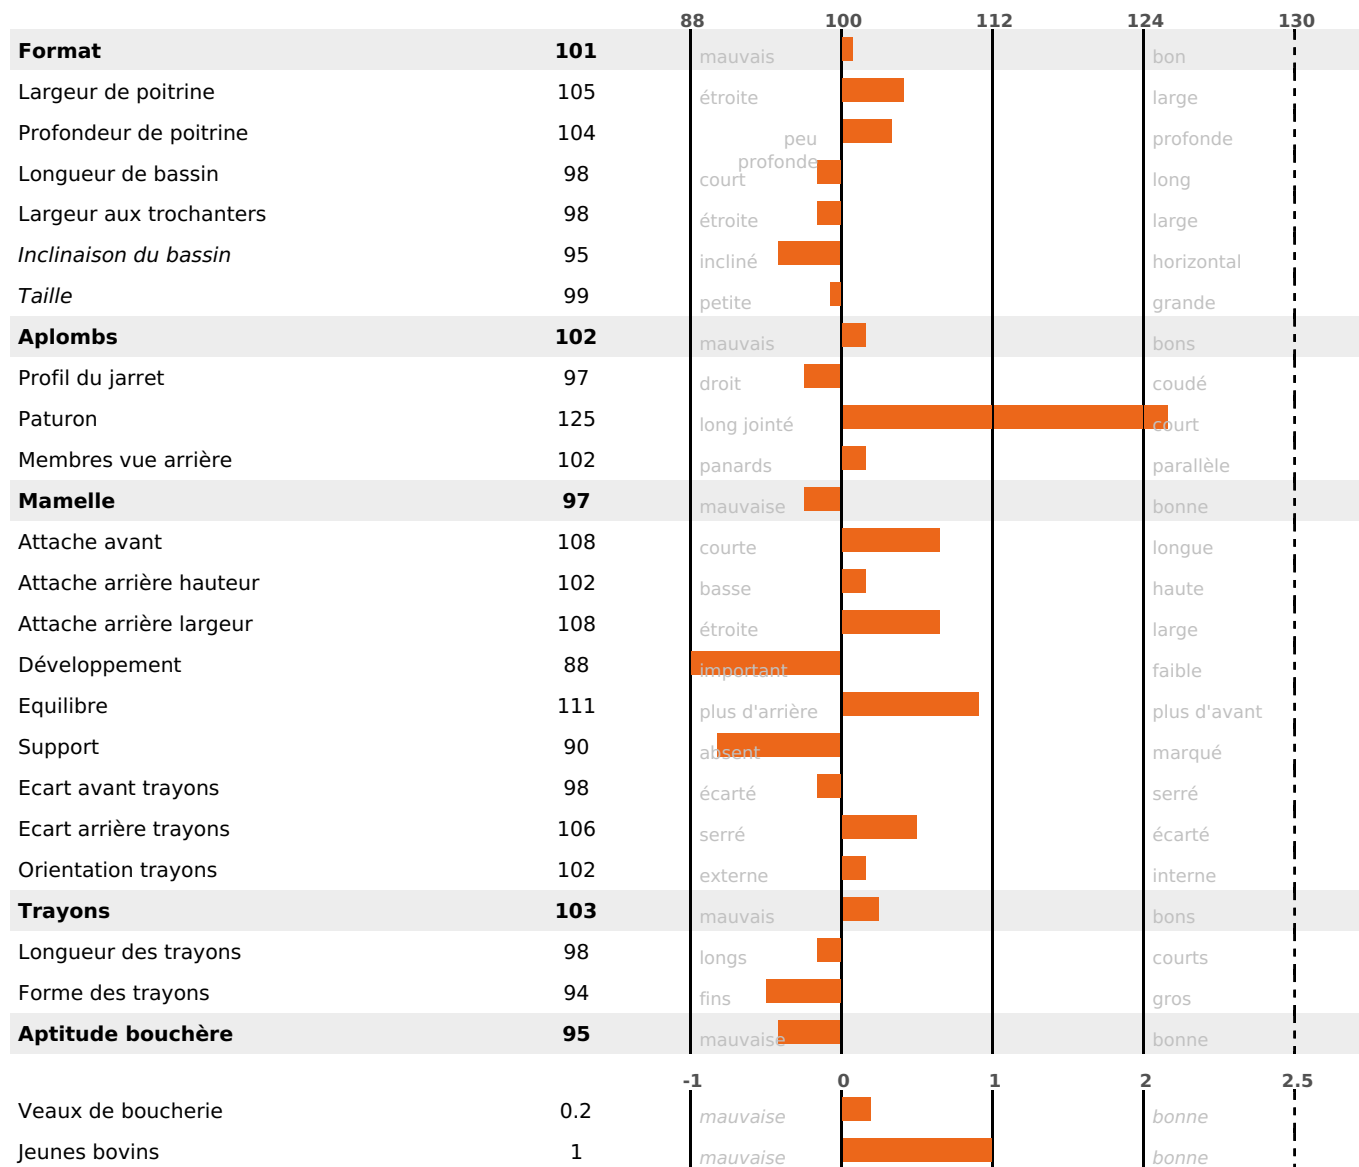

### PRODUCTION

Synthèse laitière -13

430 fille(s) - 385 troupeau(x) - **CD 95%**

LAIT	MP	MG	TP	TB	K-CAS	B-CAS
-104	-9	-14	-0.8	-1.3	AA	A1A2

### FONCTIONNELS

MILCA : MIF / MTCP : MTF  
MTETR : NC

NAI	VEL	VIN	VIV
95	93	95	95

### SANTÉ

NOU  
VEAU

241 fille(s) - 222 troupeau(x) - **CD 88**

FR 3803282064 - N° 86765

NAISSEUR : EARL DES COLLIERES

MÈRE : FLAQUE

3-305 10003KG 44,7 34,9