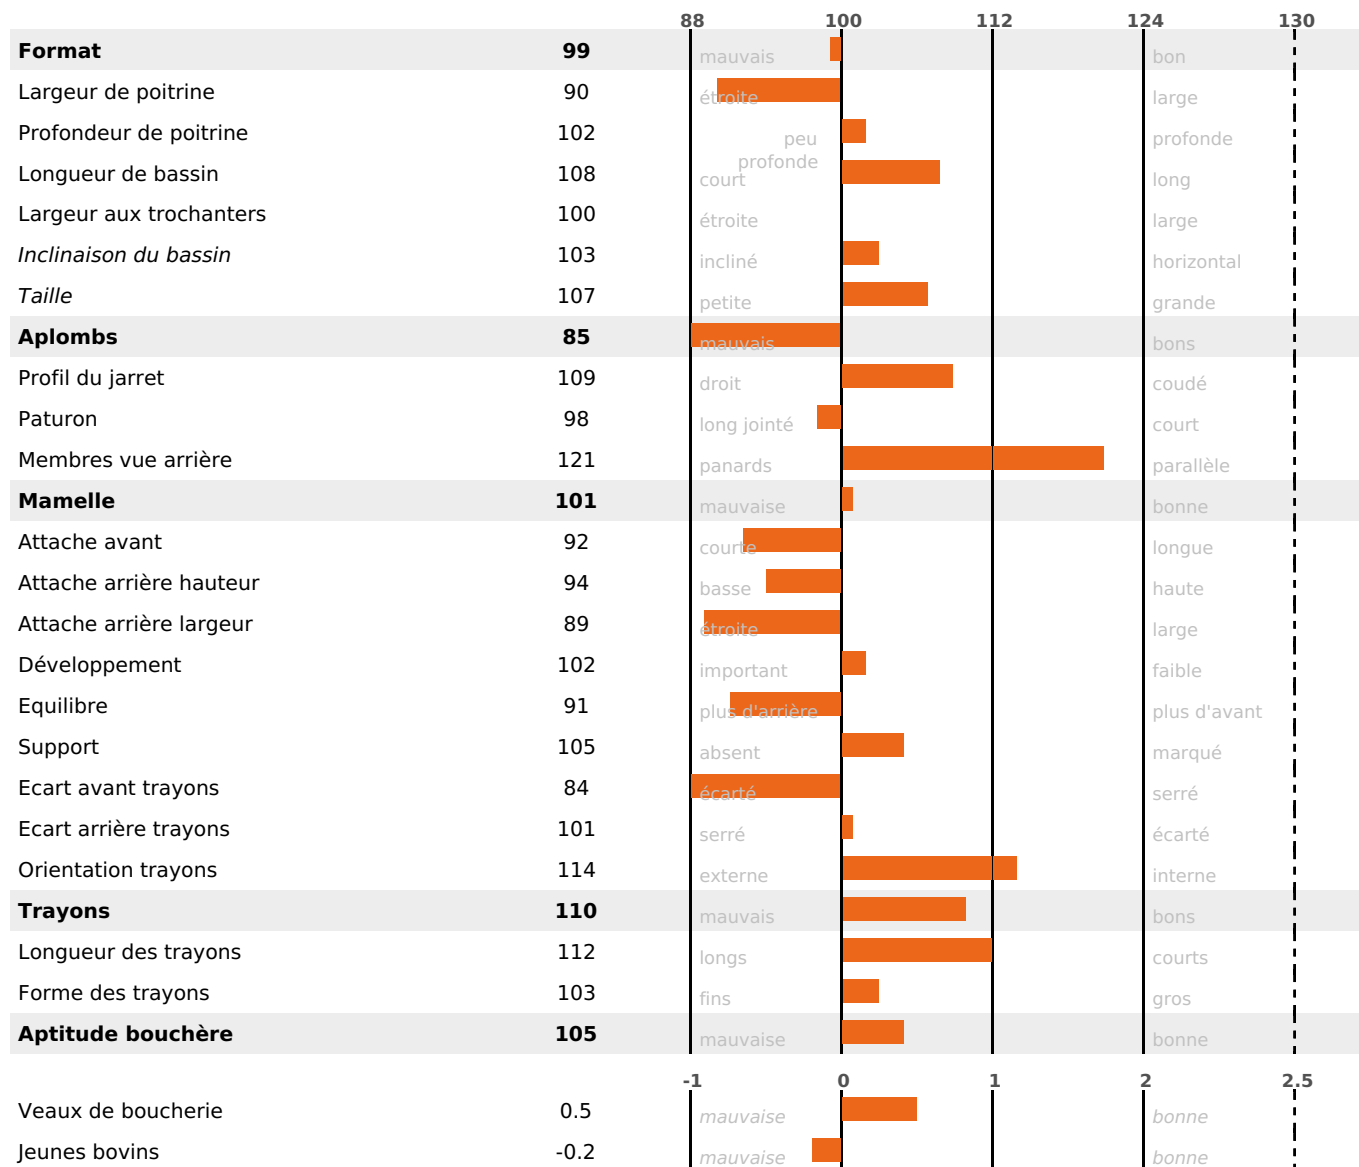

## PRODUCTION

Synthèse laitière -3

319 fille(s) - 289 troupeau(x) - **CD 95%**

LAIT	MP	MG	TP	TB	K-CAS	B-CAS
+233	+1	-10	-1	-2.9	BB	A2A2

## FONCTIONNELS

MILCA : MIF / MTCP : MTF  
MTETR : NC

NAI	VEL	VIN	VIV
95	95	94	92

## SANTÉ

NOU  
VEAU

208 fille(s) - 190 troupeau(x) - **CD 88**

FR 7203242225 - N° 85848

NAISSEUR : EARL EVRARD

MÈRE : FLAMANDE

3-305 9300KG 40,4 35,1