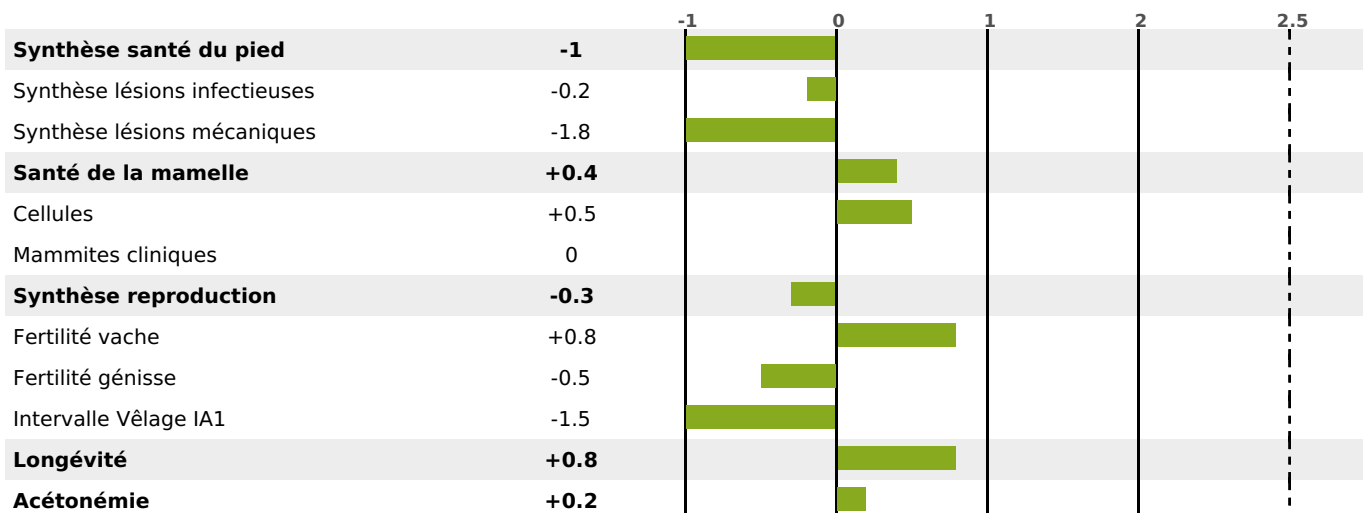

## FONCTIONNELS

MILCA : MIF / MTCP : MTF  
MTETR : NC

NAI	VEL	VIN	VIV
95	95	94	92

## SANTÉ

NOU  
VEAU

208 fille(s) - 190 troupeau(x) - **CD 88**

FR 7203242225 - N° 85848

NAISSEUR : EARL EVRARD

MÈRE : FLAMANDE

3-305 9300KG 40,4 35,1