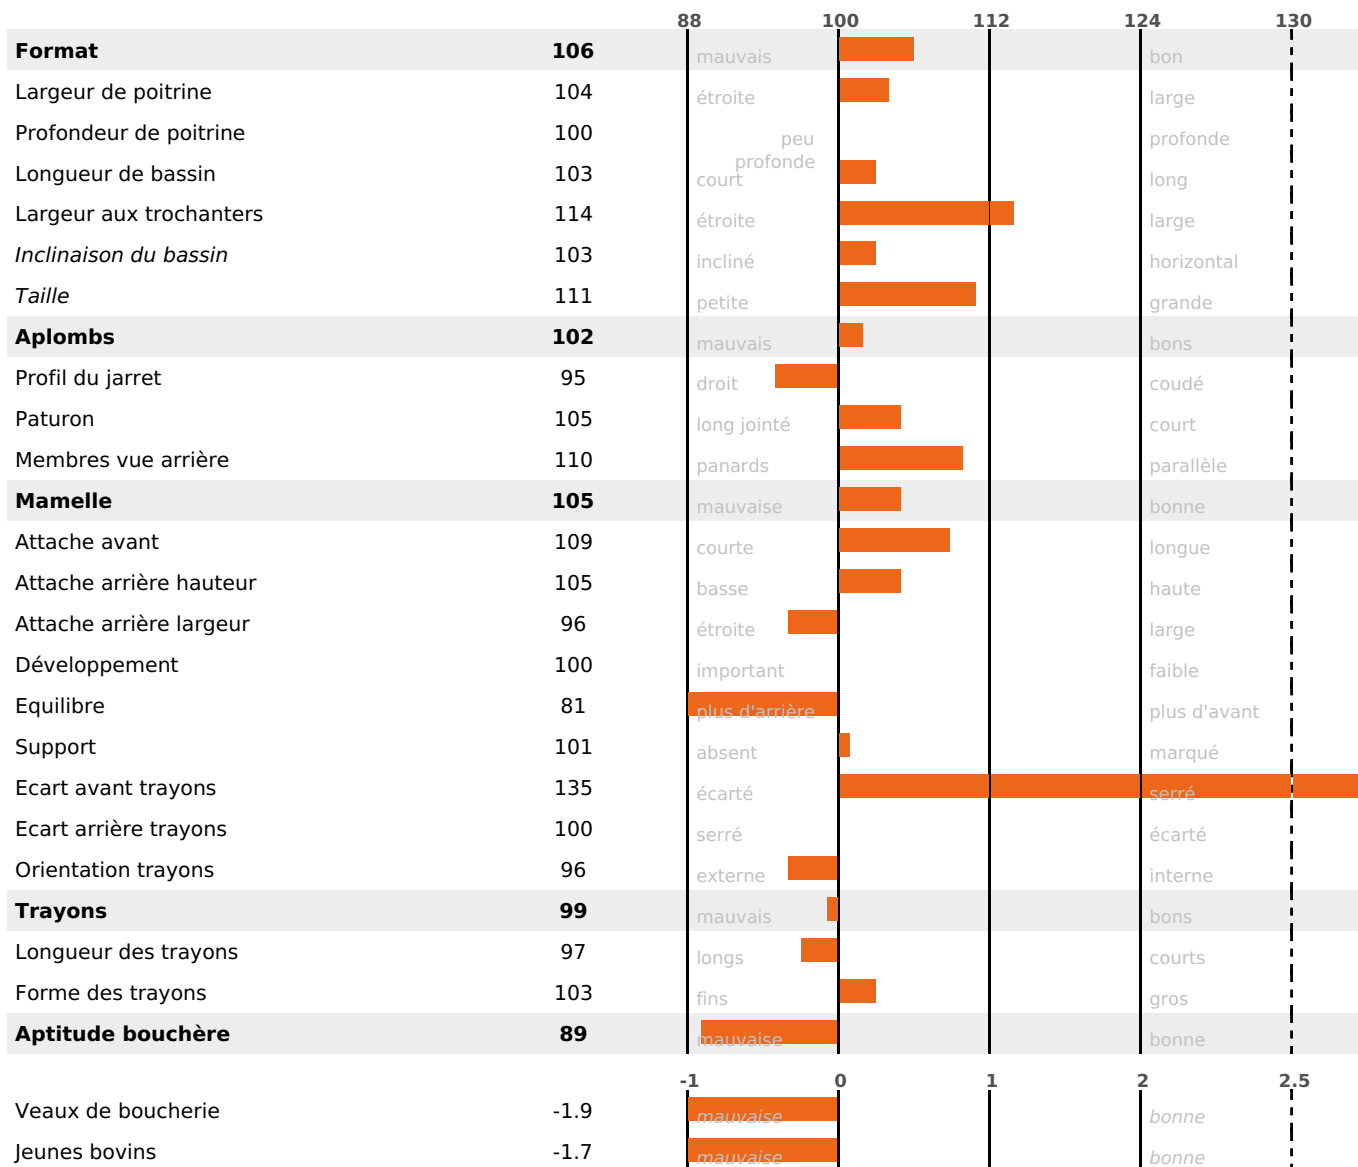

### PRODUCTION

Synthèse laitière **0**

198 fille(s) - 187 troupeau(x) - **CD 95%**

LAIT	MP	MG	TP	TB	K-CAS	B-CAS
-82	+1	-6	+0.5	-0.3	BB	A2A2

### FONCTIONNELS

MILCA : MIF / MTCP : MTF  
MTETR : NC

NAI	VEL	VIN	VIV
95	95	95	89

### SANTÉ

NOU  
VEAU

118 fille(s) - 114 troupeau(x) - CD 83

FR 3513503653 - N° 86210

NAISSEUR : GAEC DE LA BROUSSE

MÈRE : GLOIRE

4-305 10154KG 39,2 34,7