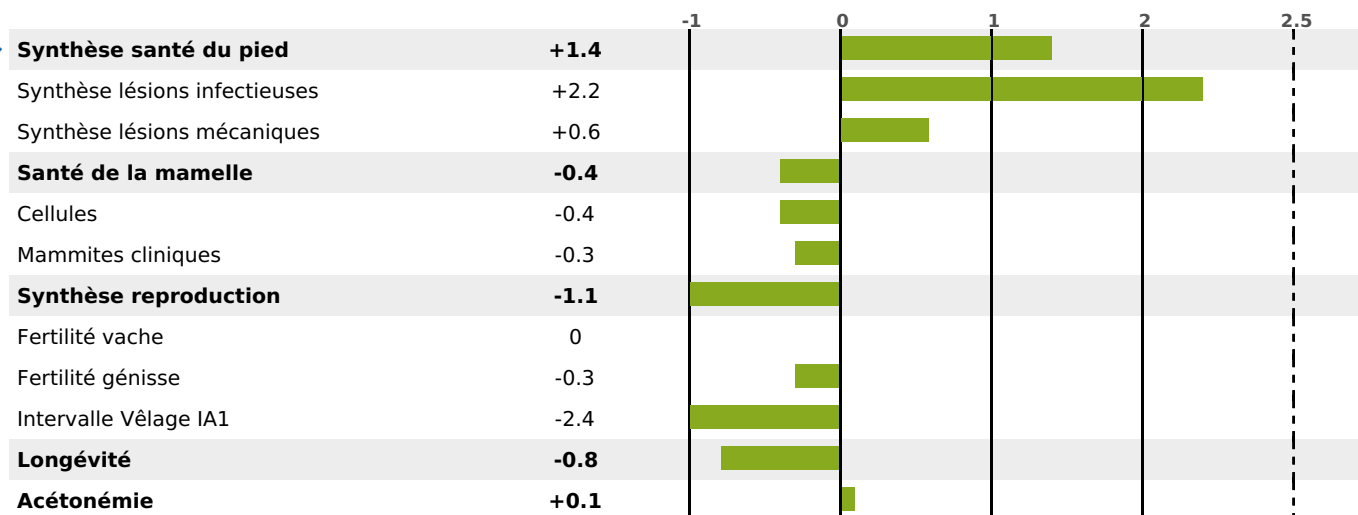

### PRODUCTION

Synthèse laitière **0**

198 fille(s) - 187 troupeau(x) - **CD 95%**

LAIT	MP	MG	TP	TB	K-CAS	B-CAS
-82	+1	-6	+0.5	-0.3	BB	A2A2

### FONCTIONNELS

MILCA : MIF / MTCP : MTF  
MTETR : NC

NAI	VEL	VIN	VIV
95	95	95	89

### SANTÉ

NOU  
VEAU

118 fille(s) - 114 troupeau(x) - CD 83

FR 3513503653 - N° 86210

NAISSEUR : GAEC DE LA BROUSSE

MÈRE : GLOIRE

4-305 10154KG 39,2 34,7