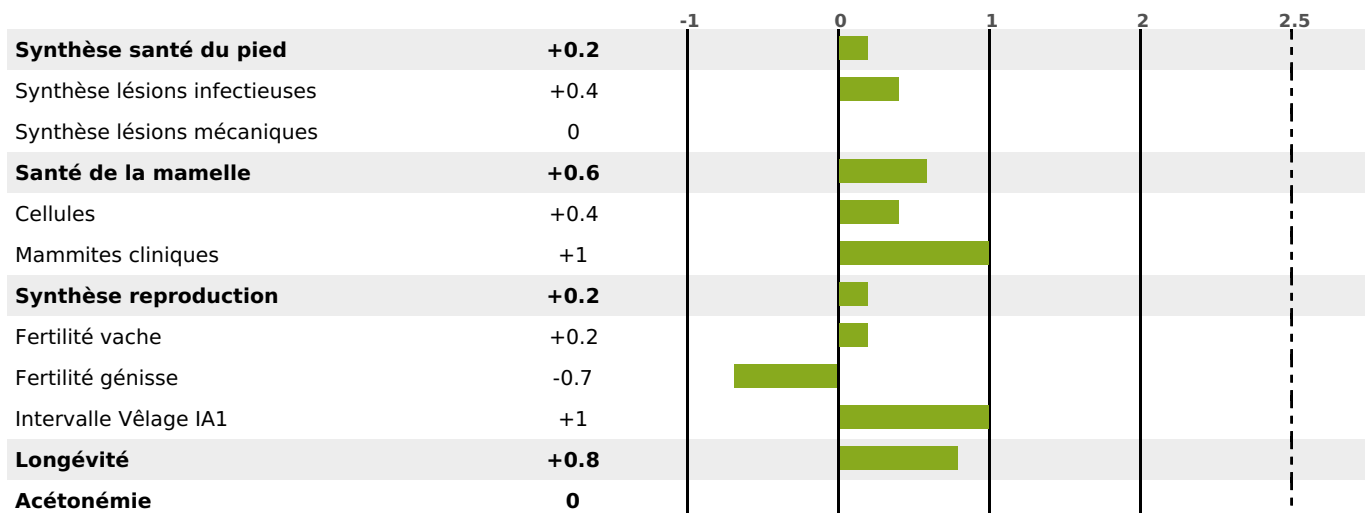

PRODUCTION

Synthèse laitière -7

208 fille(s) - 196 troupeau(x) - **CD 95%**

LAIT	MP	MG	TP	TB	K-CAS	B-CAS
+22	-4	-8	-0.6	-1.1	BB	A2A2

FONCTIONNELS

MILCA : MIF / MTCP : MTF
MTETR : NC

NAI	VEL	VIN	VIV
73	85	88	95

SANTÉ

NOU
VEAU

139 fille(s) - 136 troupeau(x) - **CD 85**

FR 1213026210 - N° 86679
 NAISSEUR : GAEC DE CONROC
 MÈRE : DOREE
 8-299 9353KG 35,5 33,8