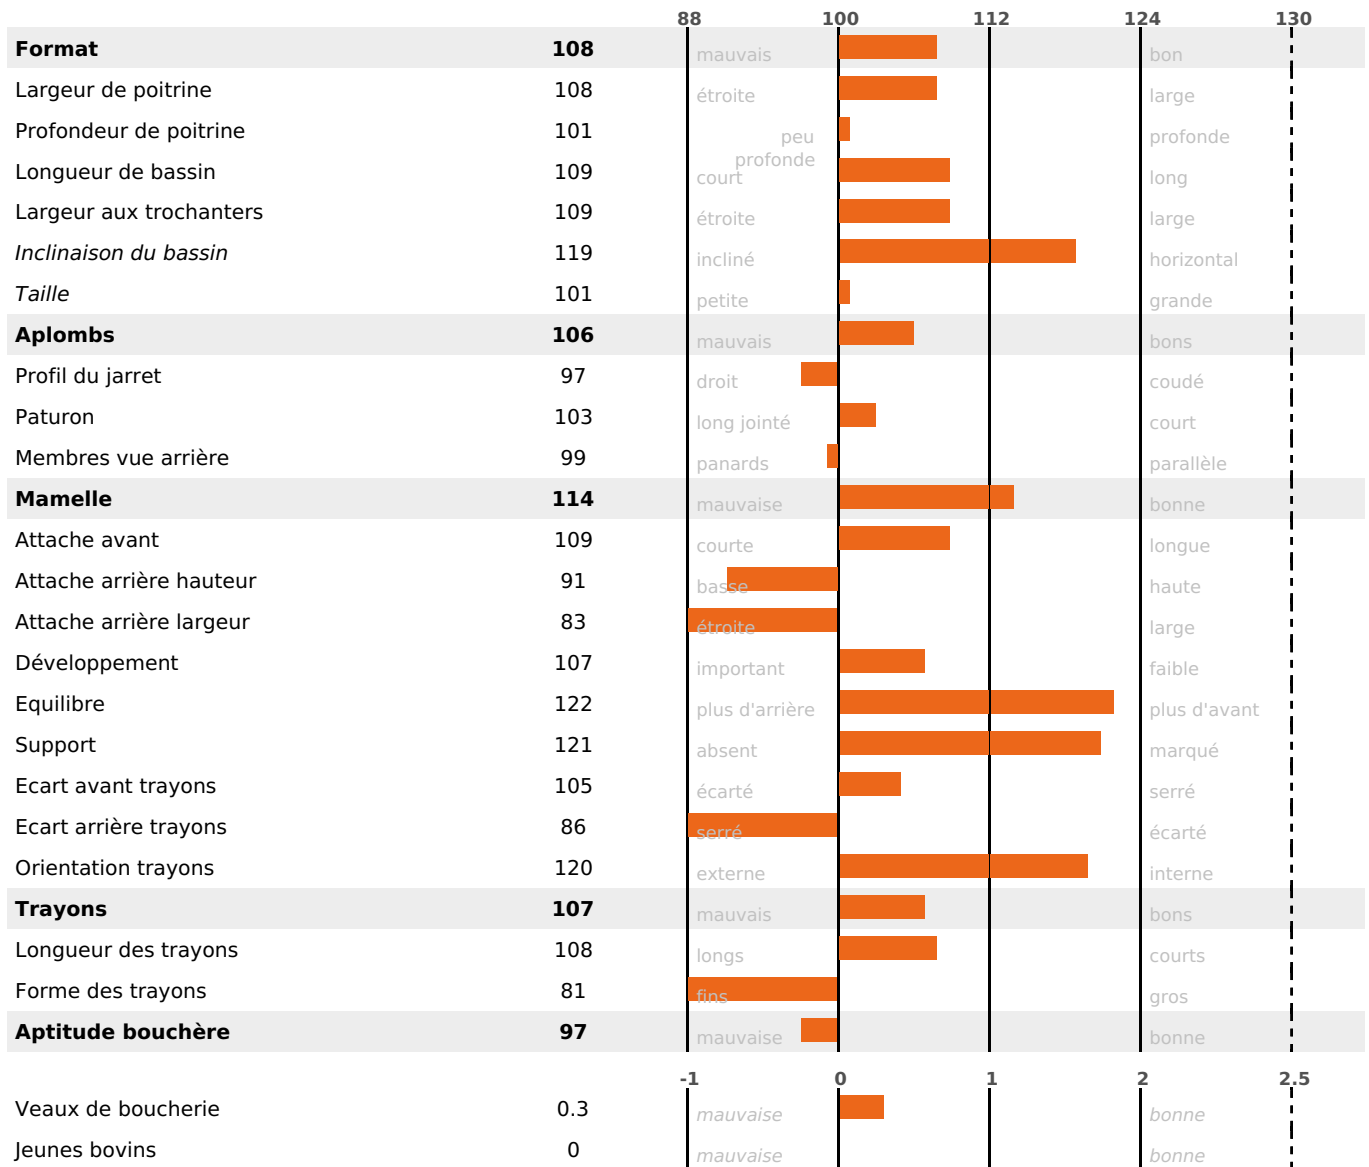

PRODUCTION

Synthèse laitière -7

208 fille(s) - 196 troupeau(x) - **CD 95%**

LAIT	MP	MG	TP	TB	K-CAS	B-CAS
+22	-4	-8	-0.6	-1.1	BB	A2A2

FONCTIONNELS

MILCA : MIF / MTCP : MTF
MTETR : NC

NAI	VEL	VIN	VIV
73	85	88	95

SANTÉ

NOU
VEAU

139 fille(s) - 136 troupeau(x) - **CD 85**

FR 1213026210 - N° 86679
 NAISSEUR : GAEC DE CONROC
 MÈRE : DOREE
 8-299 9353KG 35,5 33,8