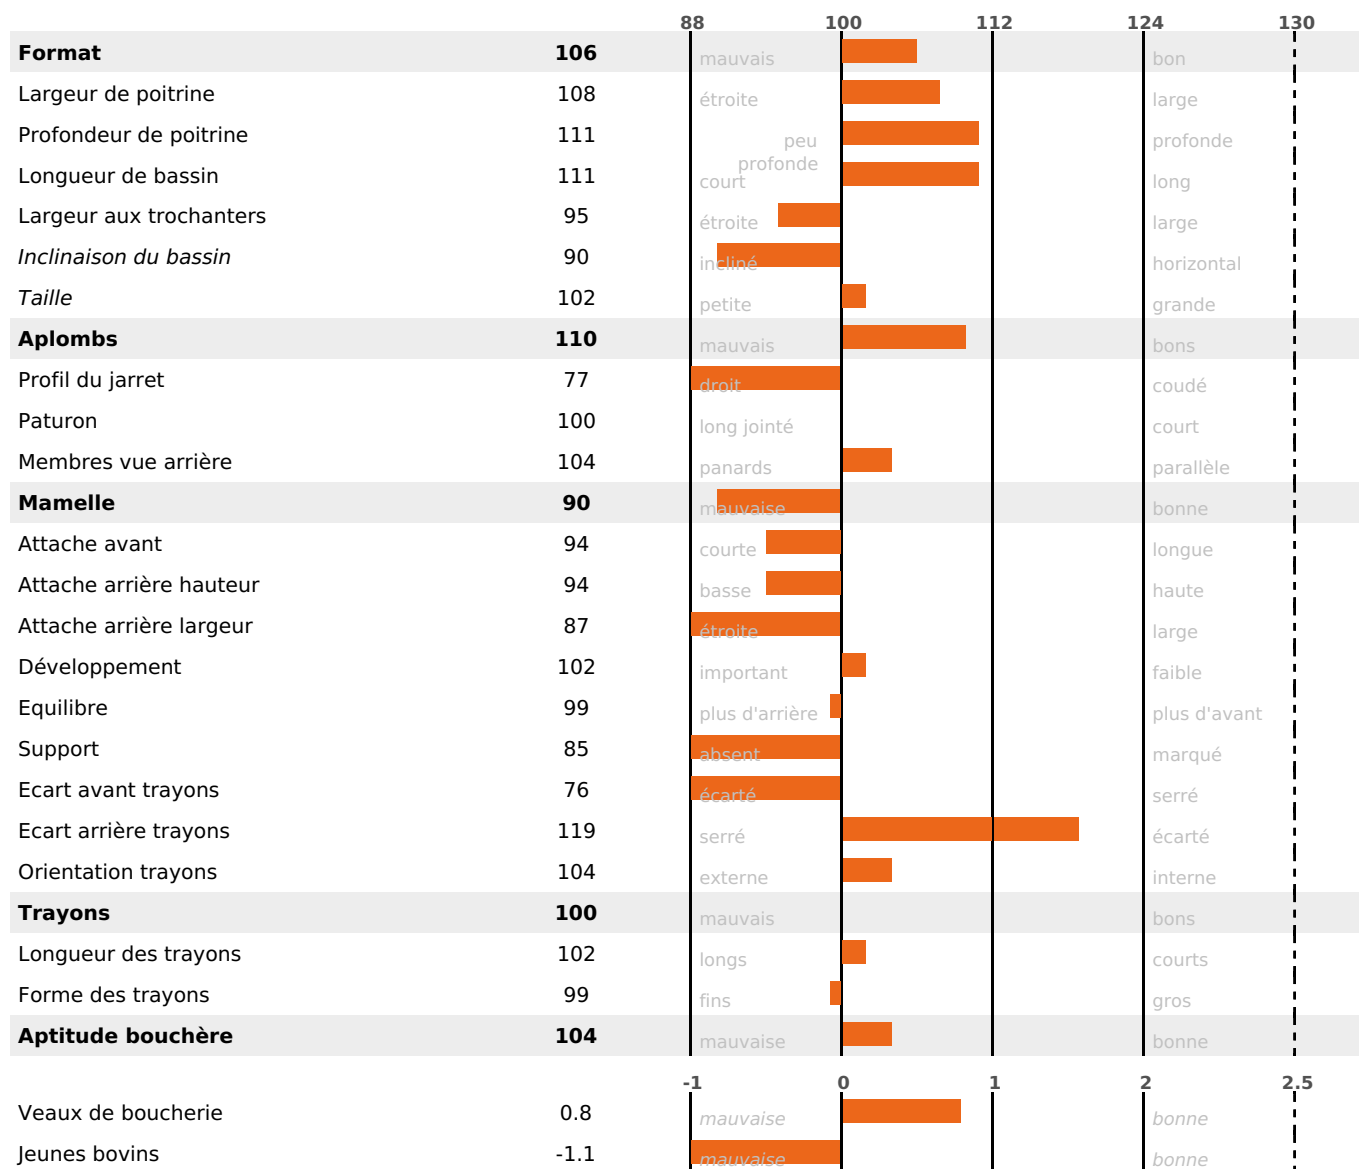

### PRODUCTION

Synthèse laitière -6

294 fille(s) - 270 troupeau(x) - **CD 95%**

| LAIT | MP | MG | TP   | TB   | K-CAS | B-CAS |
|------|----|----|------|------|-------|-------|
| -264 | -7 | -1 | +0.5 | +1.6 | AB    | A1A2  |

### FONCTIONNELS

MILCA : MIF / MTCP : MTF  
MTETR : NC

| NAI | VEL | VIN | VIV |
|-----|-----|-----|-----|
| 95  | 95  | 95  | 95  |

### SANTÉ

NOU  
VEAU

178 fille(s) - 168 troupeau(x) - **CD 86**

FR 8549934028 - N° 87172

NAISSEUR : GAEC LES CORBELIERES

MÈRE : GABY

3-285 8503KG 40,4 36,8