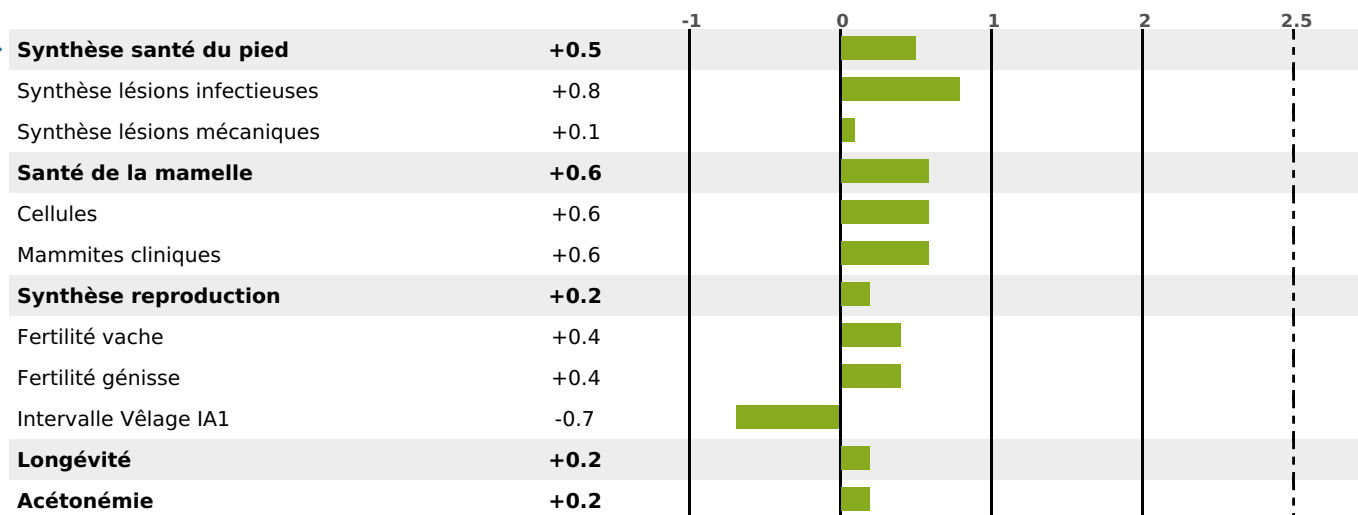

### FONCTIONNELS

MILCA : MIF / MTCP : MTF  
MTETR : NC

| NAI | VEL | VIN | VIV |
|-----|-----|-----|-----|
| 95  | 95  | 95  | 95  |

### SANTÉ

NOU  
VEAU

178 fille(s) - 168 troupeau(x) - **CD 86**

FR 8549934028 - N° 87172

NAISSEUR : GAEC LES CORBELIERES

MÈRE : GABY

3-285 8503KG 40,4 36,8