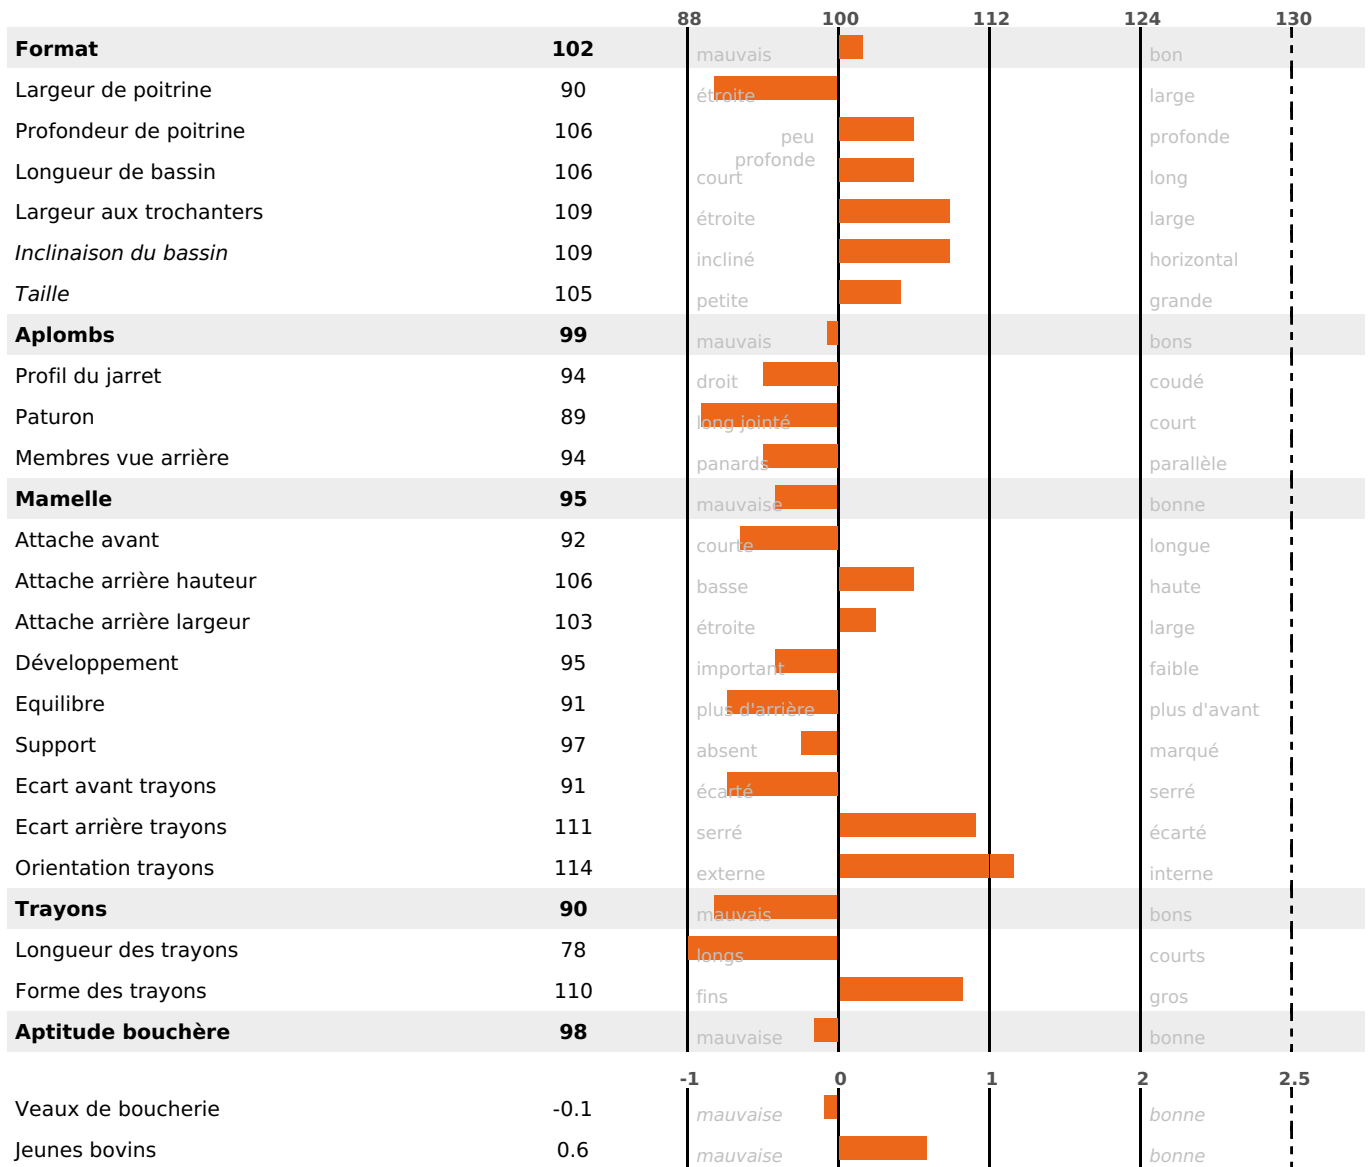

PRODUCTION

Synthèse laitière +5

259 fille(s) - 242 troupeau(x) - **CD 95%**

LAIT	MP	MG	TP	TB	K-CAS	B-CAS
+607	+7	+6	-1.9	-2.7	AB	A1A2

FONCTIONNELS

MILCA : MIF / MTCP : MTC
MTETR : NC

NAI	VEL	VIN	VIV
95	95	94	95

SANTÉ

NOU
VEAU

151 fille(s) - 141 troupeau(x) - **CD 85**

FR 7402563907 - N° 86779
 NAISSEUR : GAEC LE CHENET
 MÈRE : FURY
 3-305 10294KG 31,9 35,3