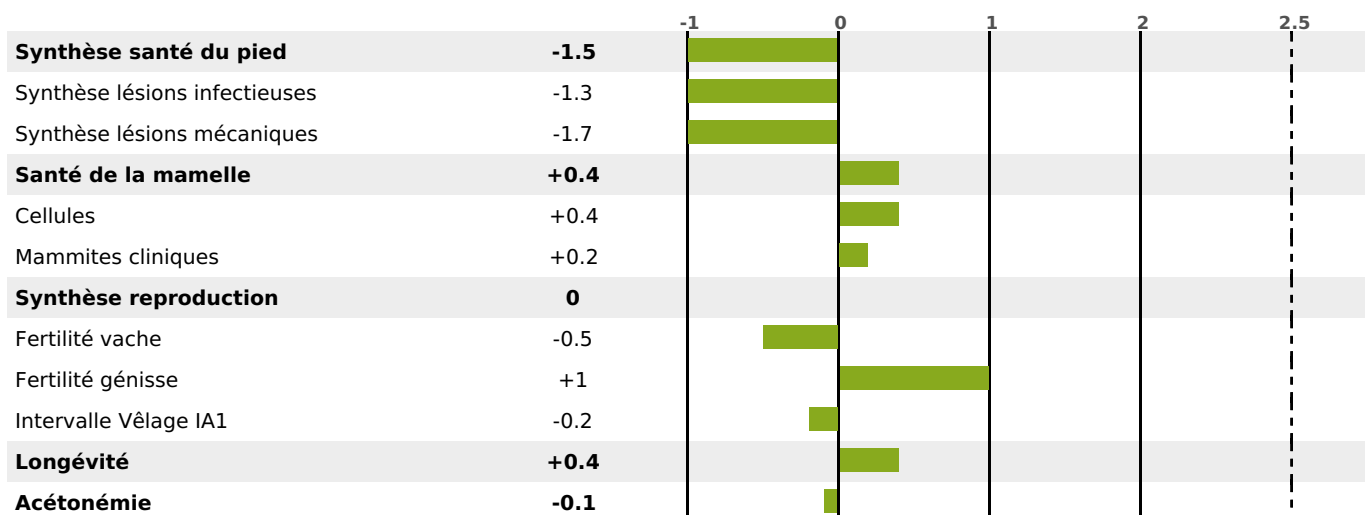

PRODUCTION

Synthèse laitière +5

259 fille(s) - 242 troupeau(x) - **CD 95%**

LAIT	MP	MG	TP	TB	K-CAS	B-CAS
+607	+7	+6	-1.9	-2.7	AB	A1A2

FONCTIONNELS

MILCA : MIF / MTCP : MTC
MTETR : NC

NAI	VEL	VIN	VIV
95	95	94	95

SANTÉ

NOU
VEAU

151 fille(s) - 141 troupeau(x) - **CD 85**

FR 7402563907 - N° 86779
 NAISSEUR : GAEC LE CHENET
 MÈRE : FURY
 3-305 10294KG 31,9 35,3