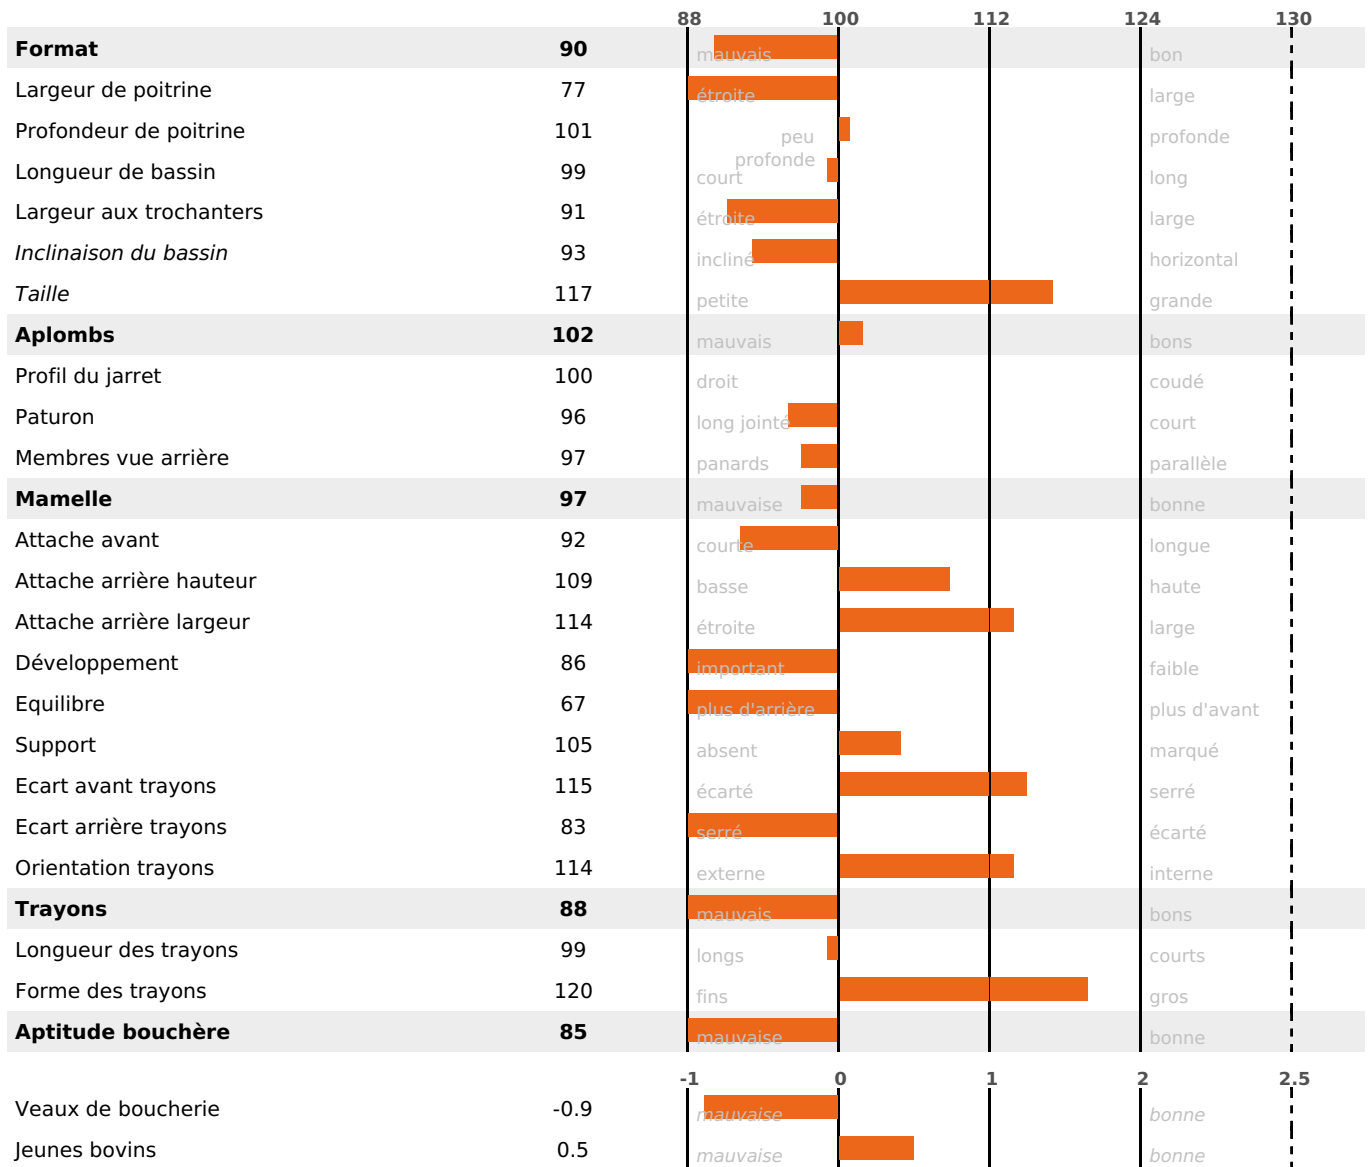

PRODUCTION

Synthèse laitière +9

322 fille(s) - 289 troupeau(x) - **CD 95%**

LAIT	MP	MG	TP	TB	K-CAS	B-CAS
+500	+10	+5	-1	-2.2	BB	A2A2

FONCTIONNELS

MILCA : MIF / MTCP : MTF
MTETR : NC

NAI	VEL	VIN	VIV
90	92	91	89

SANTÉ

NOU VEAU

190 fille(s) - 176 troupeau(x) - **CD 86**

FR 7032355173 - N° 86687
 NAISSSEUR : GAEC BREPSON
 MÈRE : FAVELA
 3-305 10397KG 38,5 35,3