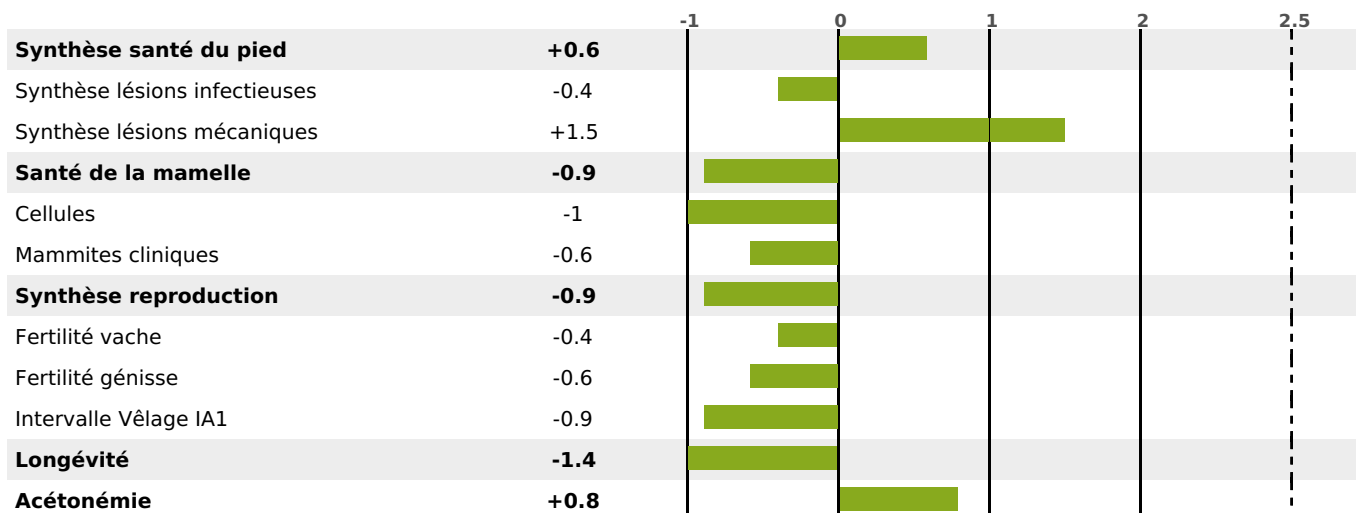

PRODUCTION

Synthèse laitière +9

322 fille(s) - 289 troupeau(x) - **CD 95%**

LAIT	MP	MG	TP	TB	K-CAS	B-CAS
+500	+10	+5	-1	-2.2	BB	A2A2

FONCTIONNELS

MILCA : MIF / MTCP : MTF
MTETR : NC

NAI	VEL	VIN	VIV
90	92	91	89

SANTÉ

NOU VEAU

190 fille(s) - 176 troupeau(x) - **CD 86**

FR 7032355173 - N° 86687
 NAISSSEUR : GAEC BREPSON
 MÈRE : FAVELA
 3-305 10397KG 38,5 35,3