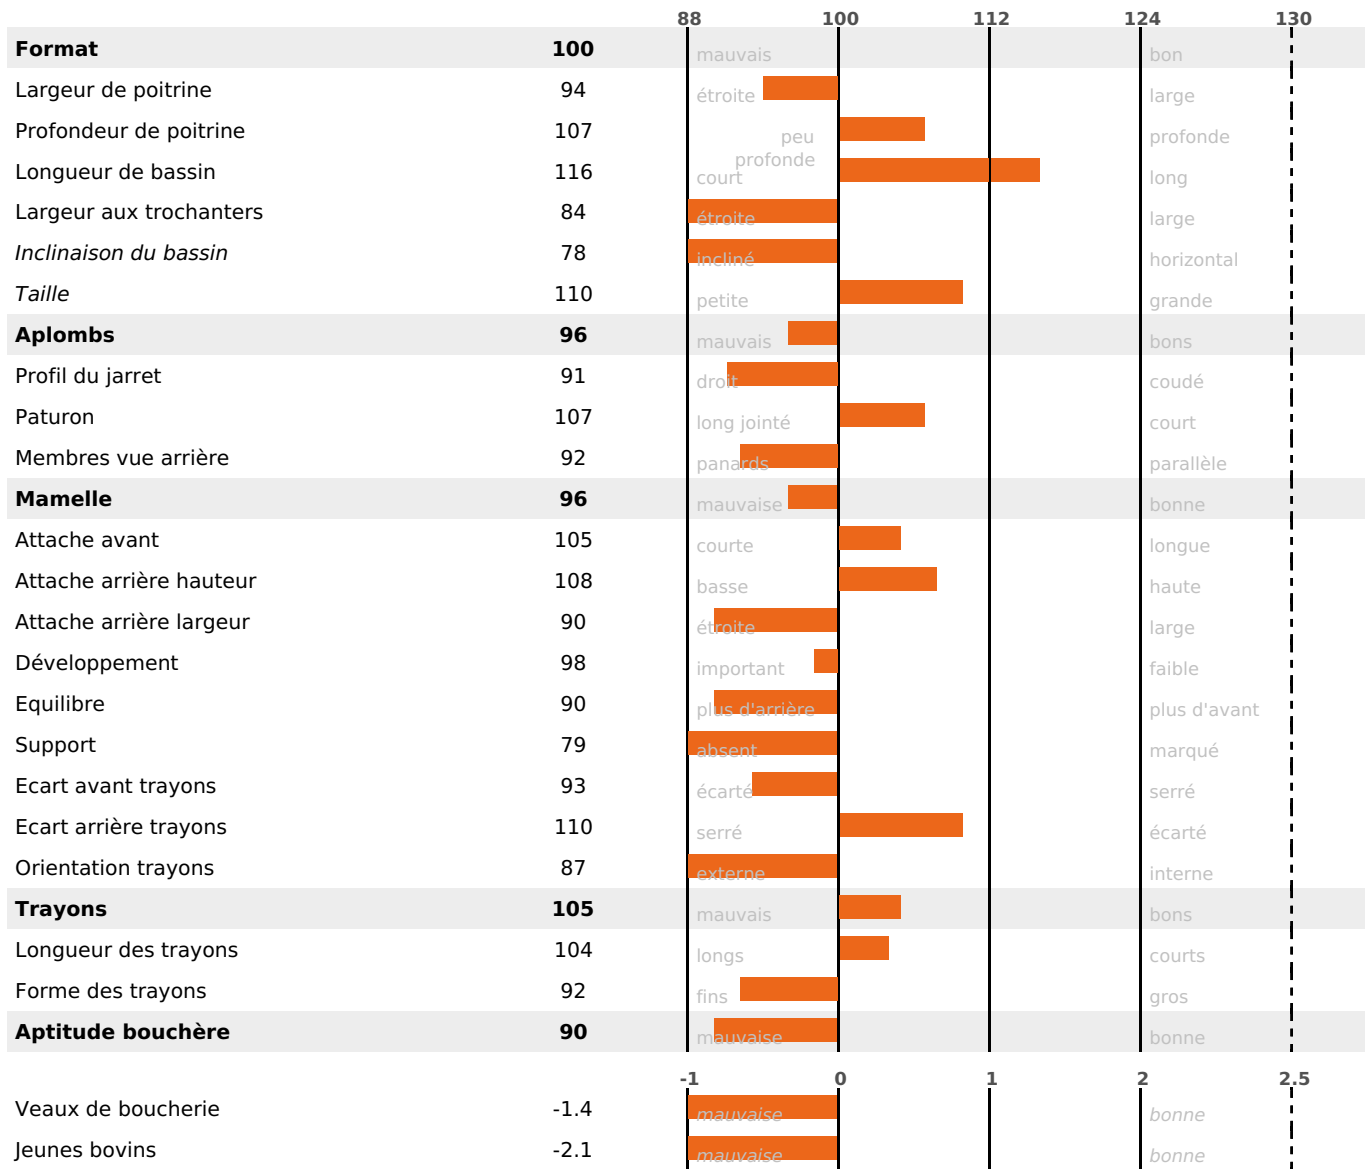

### PRODUCTION

Synthèse laitière +2

442 fille(s) - 382 troupeau(x) - **CD 95%**

LAIT	MP	MG	TP	TB	K-CAS	B-CAS
+808	+7	+1	-2.7	-4.4	BB	A1A2

### FONCTIONNELS

MILCA : MIF / MTCP : MTF  
MTETR : NC

NAI	VEL	VIN	VIV
88	95	91	95

### SANTÉ

NOU  
VEAU

294 fille(s) - 257 troupeau(x) - **CD 91**

FR 2548197881 - N° 86642  
 NAISSSEUR : M HENRIOT COLIN ANTIDE  
 MÈRE : FIDELIA  
 4-305 9086KG 35,7 33,0