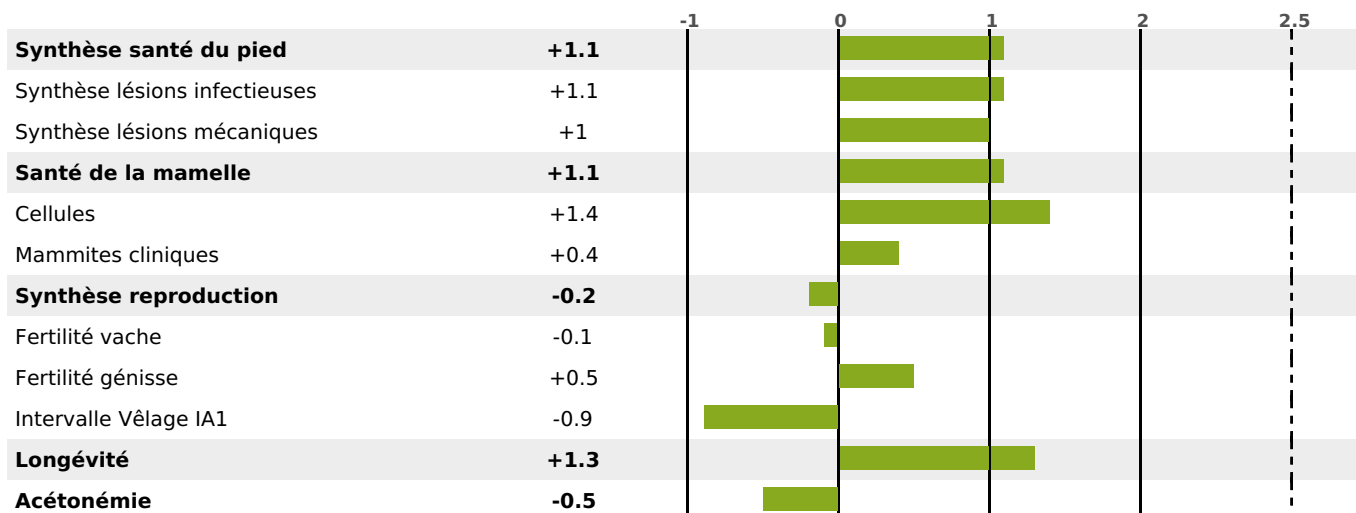

SANTÉ

NOU
VEAU