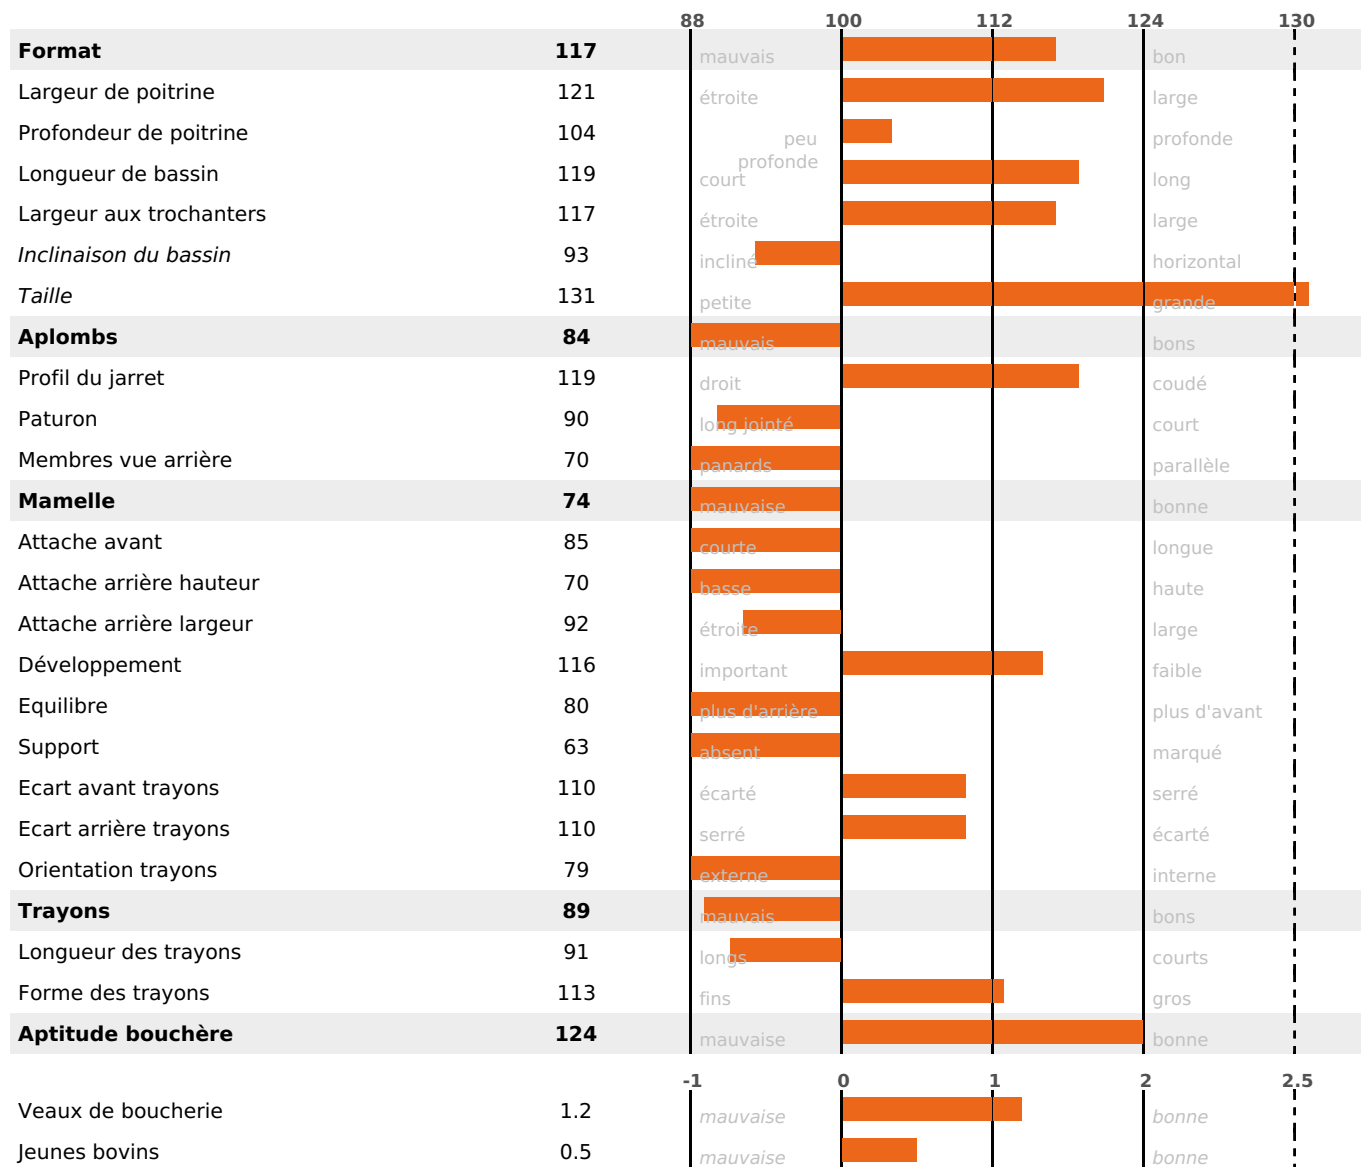

PRODUCTION

Synthèse laitière **+17**

7 fille(s) - 7 troupeau(x) - **CD 78%**

LAIT	MP	MG	TP	TB	K-CAS	B-CAS
+232	+14	+9	+1	+0.1	BB	A2A2

FONCTIONNELS

MILCA : MIF / MTCP : MTF
MTETR : NC

NAI	VEL	VIN	VIV
95	95	95	95

SANTÉ

NOU
VEAU

6 fille(s) - 6 troupeau(x) - CD 66

FR 4241988331 - N° 86766

NAISSEUR : GAEC DU PETIT DOMAINE

MÈRE : GONZESSE

1-305 8491KG 37,5 35,8