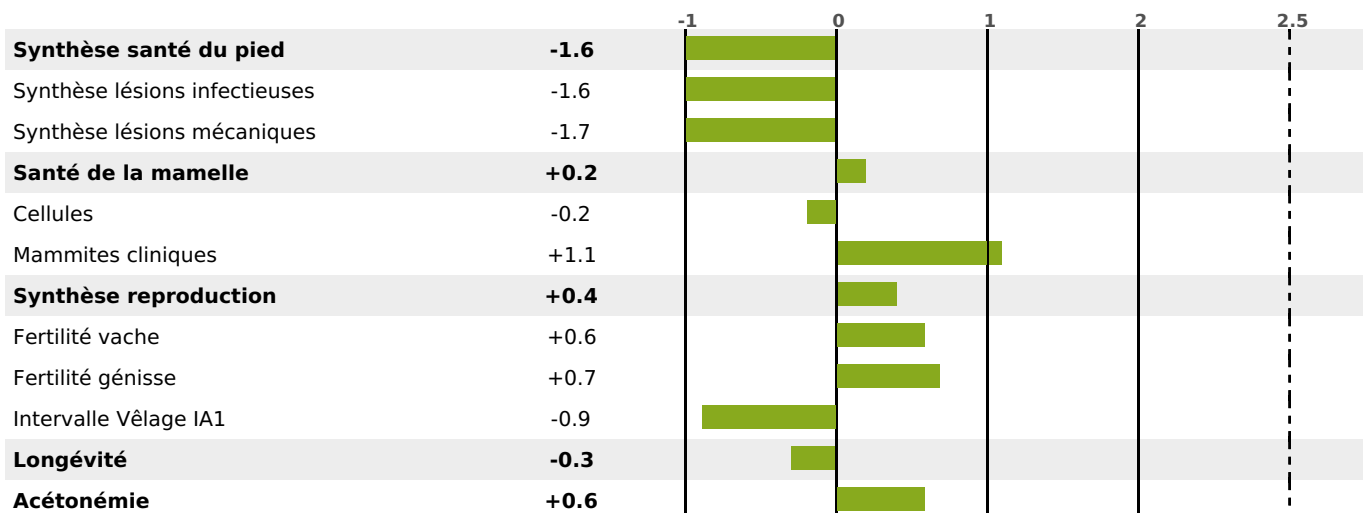

PRODUCTION

Synthèse laitière **+17**

7 fille(s) - 7 troupeau(x) - **CD 78%**

LAIT	MP	MG	TP	TB	K-CAS	B-CAS
+232	+14	+9	+1	+0.1	BB	A2A2

FONCTIONNELS

MILCA : MIF / MTCP : MTF
MTETR : NC

NAI	VEL	VIN	VIV
95	95	95	95

SANTÉ

NOU
VEAU

6 fille(s) - 6 troupeau(x) - CD 66

FR 4241988331 - N° 86766

NAISSEUR : GAEC DU PETIT DOMAINE

MÈRE : GONZESSE

1-305 8491KG 37,5 35,8